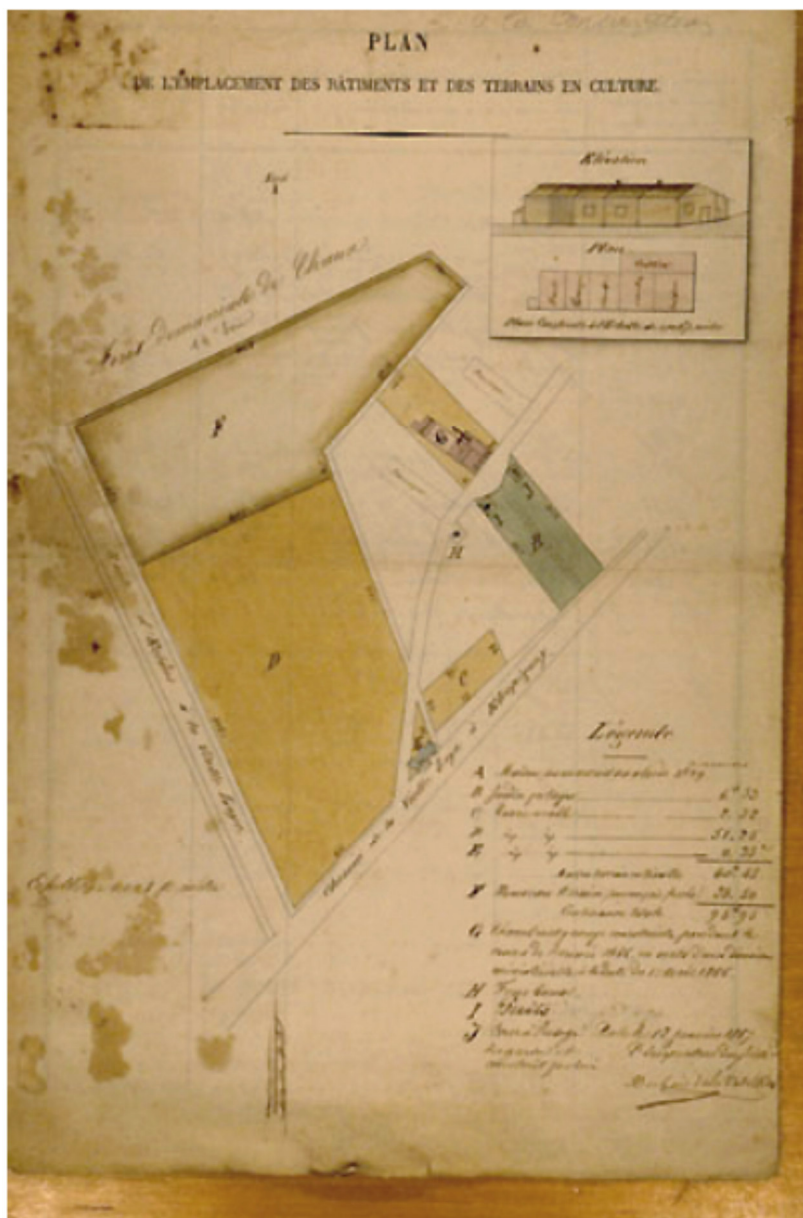

## "Baraques du 14" Fiche Monument historique (INSCRIT)

### Monuments historiques

- édifice / site Baraques du quatorze (ensemble des)
- localisation Franche-Comté ; Jura ; La Vieille-Loye
- dénomination maison
- époque de construction 1er quart 19e siècle
- propriété Propriété de l'état
- protection MH 1986/06/20 : inscrit MH
- Baraques du quatorze (ensemble des) (cad. B 84) du 20 juin 1986
- intérêt de l'oeuvre Désaffecté
- type d'étude Recensement immeubles MH
- référence PA00102051
- © Monuments historiques, 1992
- date versement 1993/10/08
- crédits photo Blandin, P. - © Monuments historiques