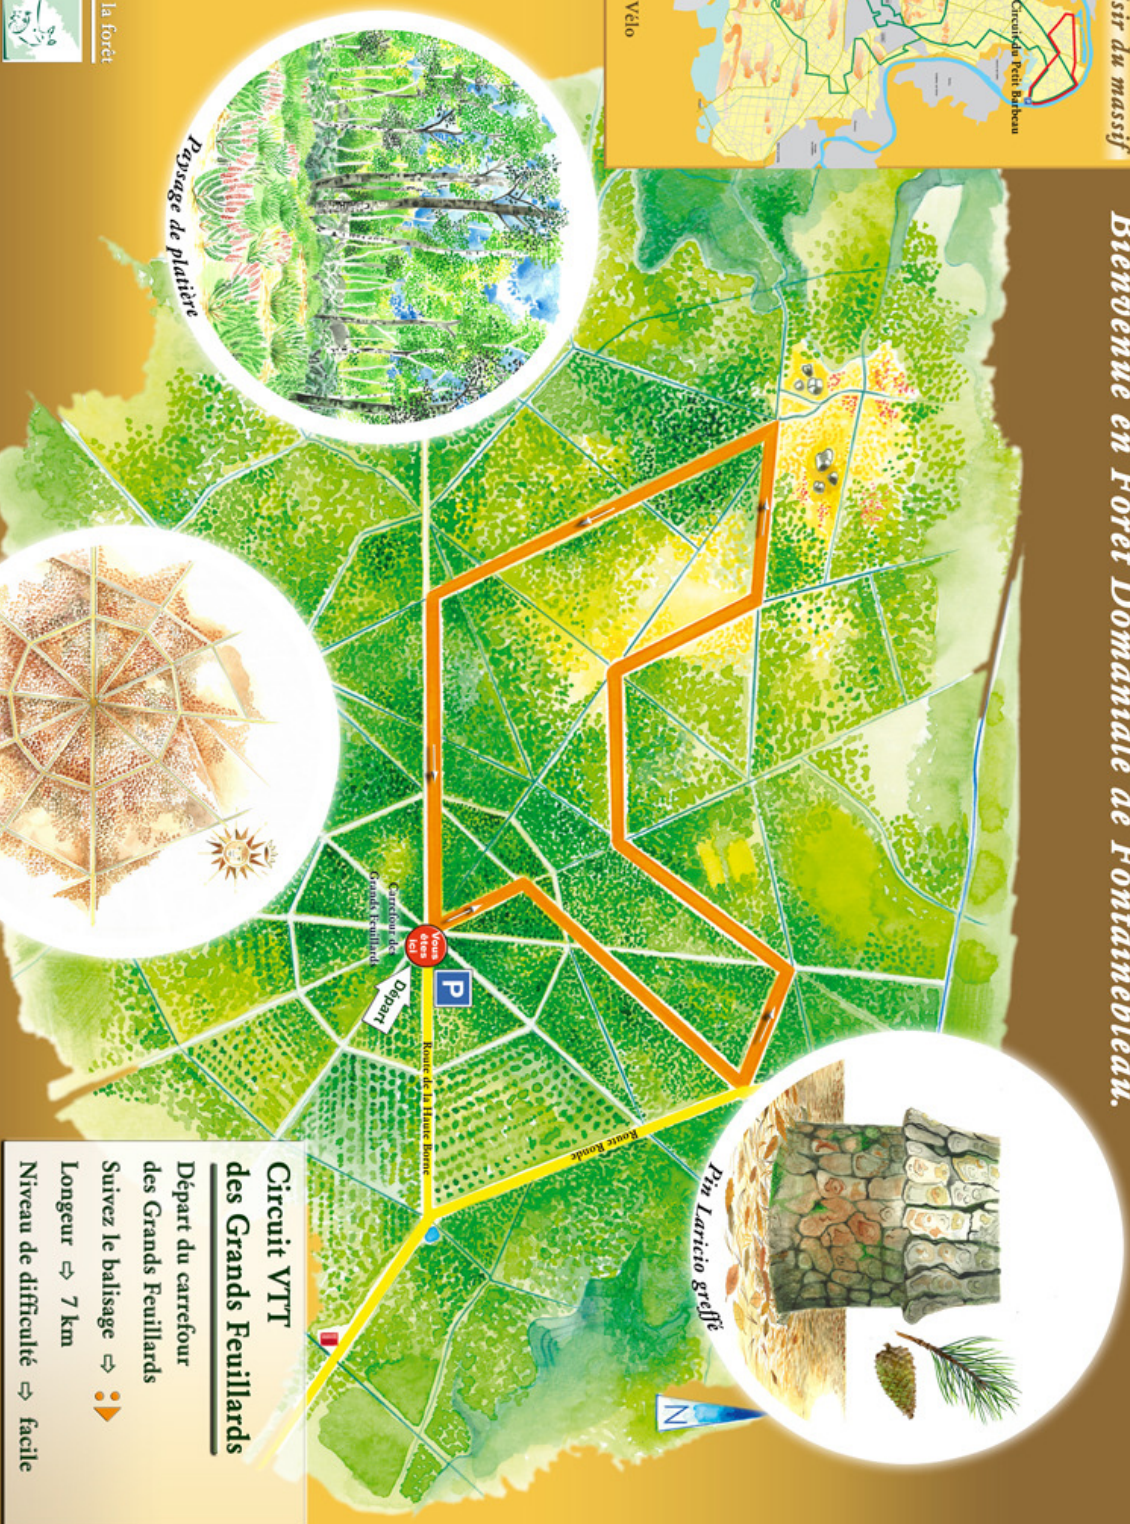

Circuit VTT des Grands Feuillards

Office National des Forêts

Les circuits VTT loisir du massif

Bienvenue en Forêt Domaniale de Fontainebleau.

Ensemble protégeons la forêt

Pas de feu, ni camping. Remportons nos déchets

Cauchions modérément les végétaux autorisés

Évitons de pénétrer dans les sous-bois

Circuit VTT des Grands Feuillards
 Départ du carrefour des Grands Feuillards
 Suivez le balisage →
 Longueur → 7 km
 Niveau de difficulté → facile