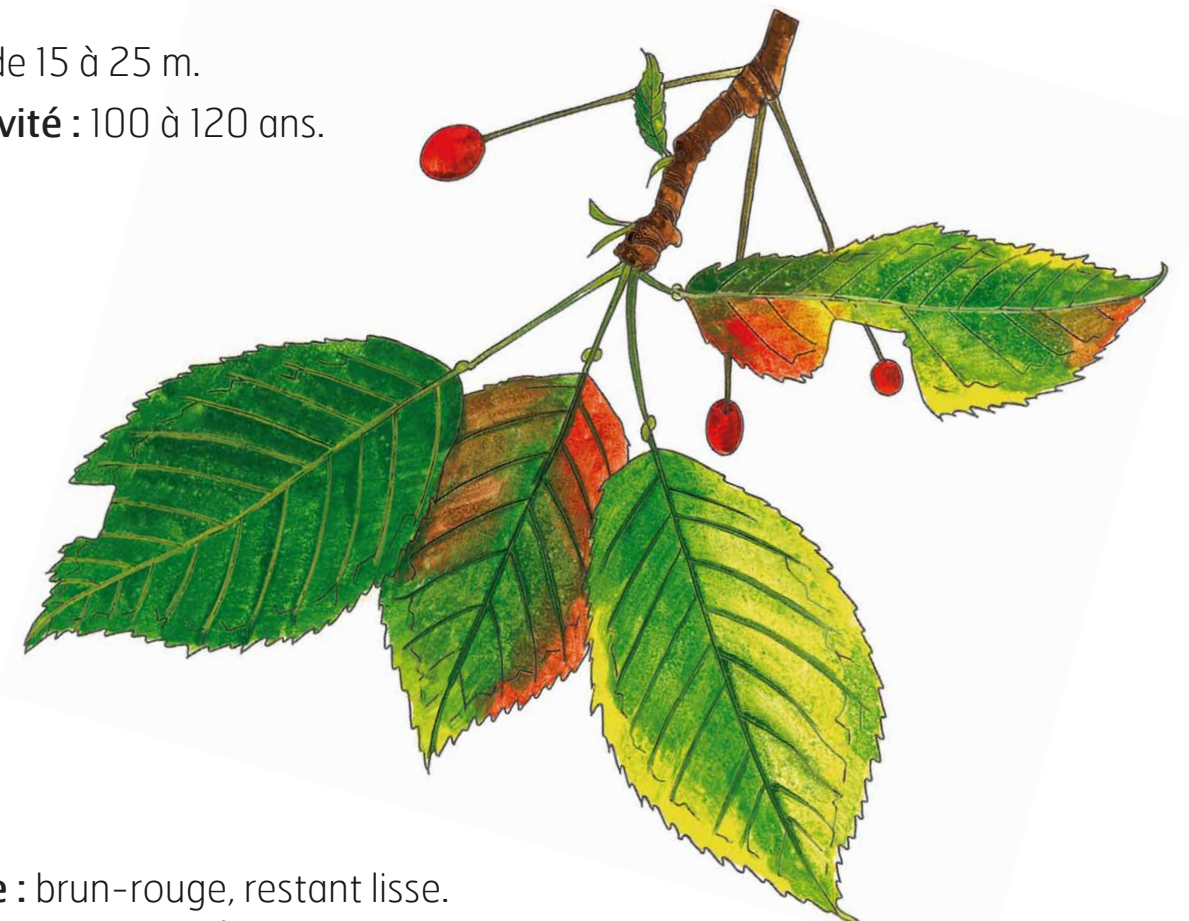

CHARME COMMUN

Carpinus betulus
Hornbeam

Arbre de 10 à 25 m.

Longévité : 100 à 200 ans.

Écorce : lisse, mince, grise, parfois fissurée.

Feuille : caduque, verte, ovale, dentée, d'aspect gaufré.

Fleur : mâle, long chaton pendant. Femelle, chaton en forme de bourgeon.

Fruit : akène en septembre-octobre (25 000 au kg).

VILLE DE

COGNAC

RÉMY MARTIN

DEPUIS 1724

MERISIER

Prunus avium
Gean

Arbre de 15 à 25 m.

Longévité : 100 à 120 ans.

Écorce : brun-rouge, restant lisse.

Se détache en lanières horizontales.

Feuille : dentée, 2 glandes rouges sur le pétiole, à la base.

Fleur : avril à mai avant la feuillaison, belles grappes blanches.

Fruit : merise en juin-juillet. Noire à maturité.

VILLE DE

COGNAC

RÉMY MARTIN

DEPUIS 1724