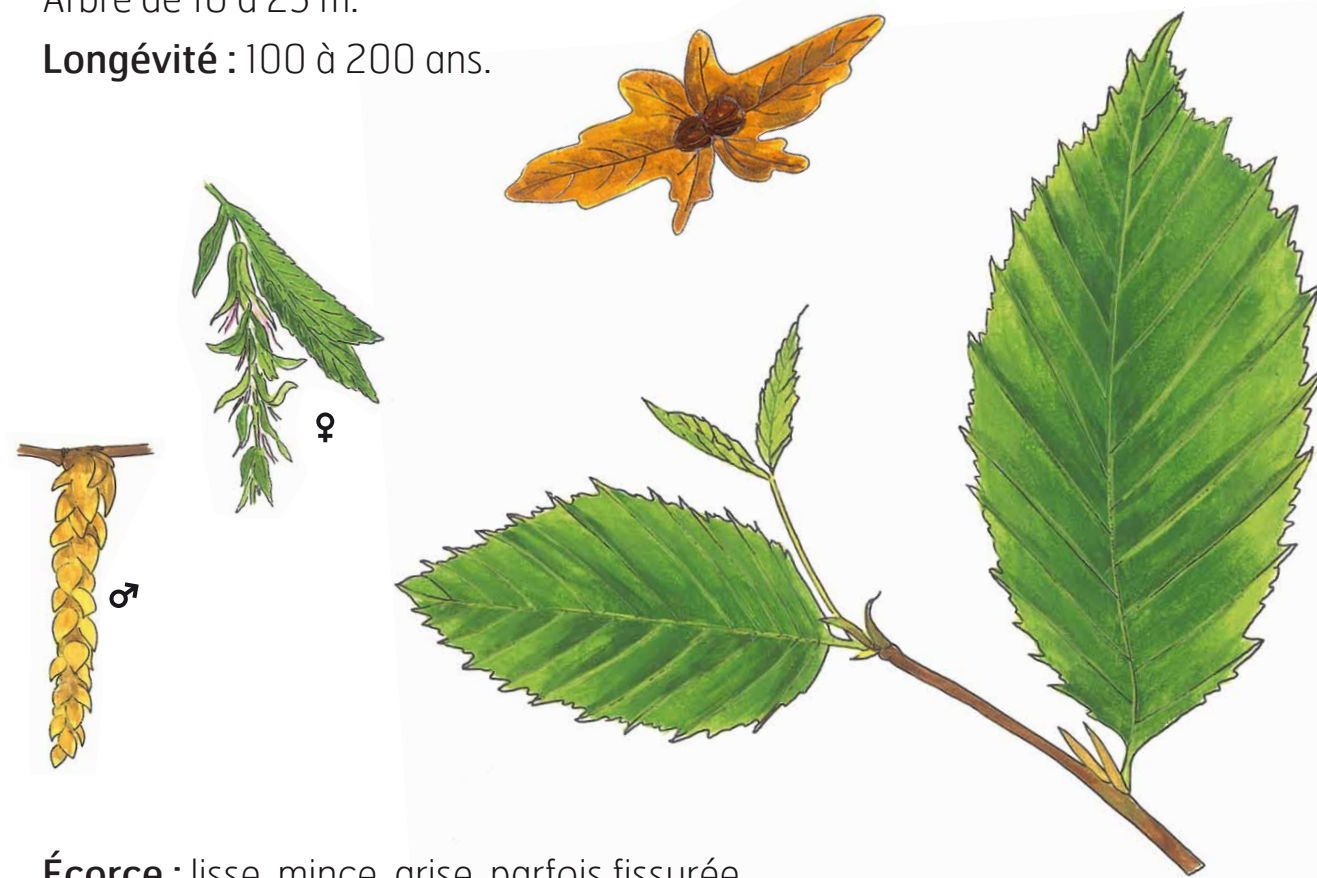

CHARME COMMUN

Carpinus betulus
Hornbeam

Arbre de 10 à 25 m.

Longévité : 100 à 200 ans.

Écorce : lisse, mince, grise, parfois fissurée.

Feuille : caduque, verte, ovale, dentée, d'aspect gaufré.

Fleur : mâle, long chaton pendant. Femelle, chaton en forme de bourgeon.

Fruit : akène en septembre-octobre (25 000 au kg).

VILLE DE

COGNAC

RÉMY MARTIN

DEPUIS 1724

MERISIER

Prunus avium
Gean

Arbre de 15 à 25 m.

Longévité : 100 à 120 ans.

Écorce : brun-rouge, restant lisse.

Se détache en lanières horizontales.

Feuille : dentée, 2 glandes rouges sur le pétiole, à la base.

Fleur : avril à mai avant la feuillaison, belles grappes blanches.

Fruit : merise en juin-juillet. Noire à maturité.

VILLE DE

COGNAC

RÉMY MARTIN

DEPUIS 1724