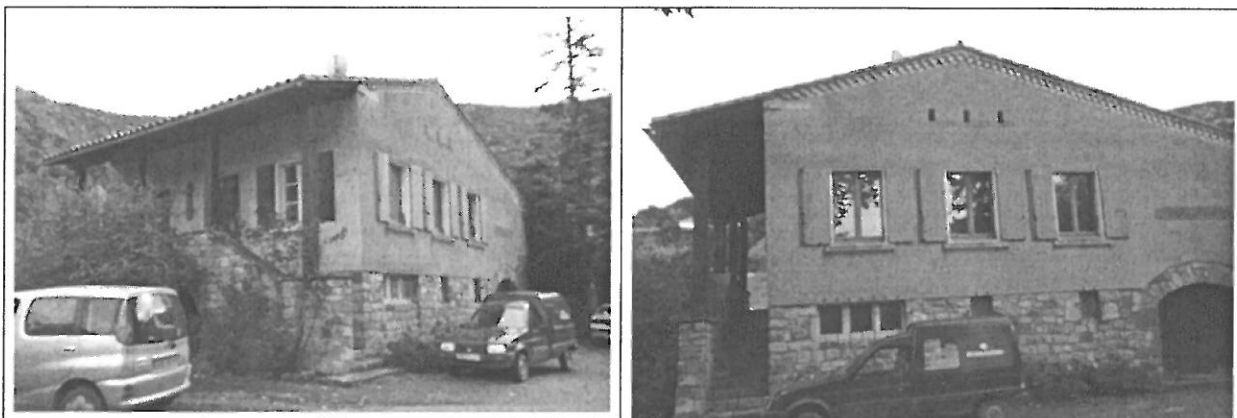

**Département :** AUDE

**Commune :** VIGNEVIELLE

**Adresse :** 6 route de l'Orbieu 11330 VIGNEVIELLE

### **Maison forestière de VIGNEVIELLE**

#### **Descriptif :**

Située dans l'agglomération sur un terrain cadastré de 420 m<sup>2</sup>, cette maison d'habitation se compose de deux niveaux : au 1<sup>er</sup> étage le logement d'une surface habitable de 120m<sup>2</sup> environ comprend trois chambres bureau, séjour, cuisine, salle de bain et toilettes ; le rez de chaussée est occupé par le garage, le cellier et la chaufferie.

Un petit jardin complète l'ensemble.

Le gros oeuvre est en bon état, charpente en béton, la toiture en bon état et isolée. Plancher et menuiseries bois

SHOB : 232 m<sup>2</sup>

SHON : 154 m<sup>2</sup>