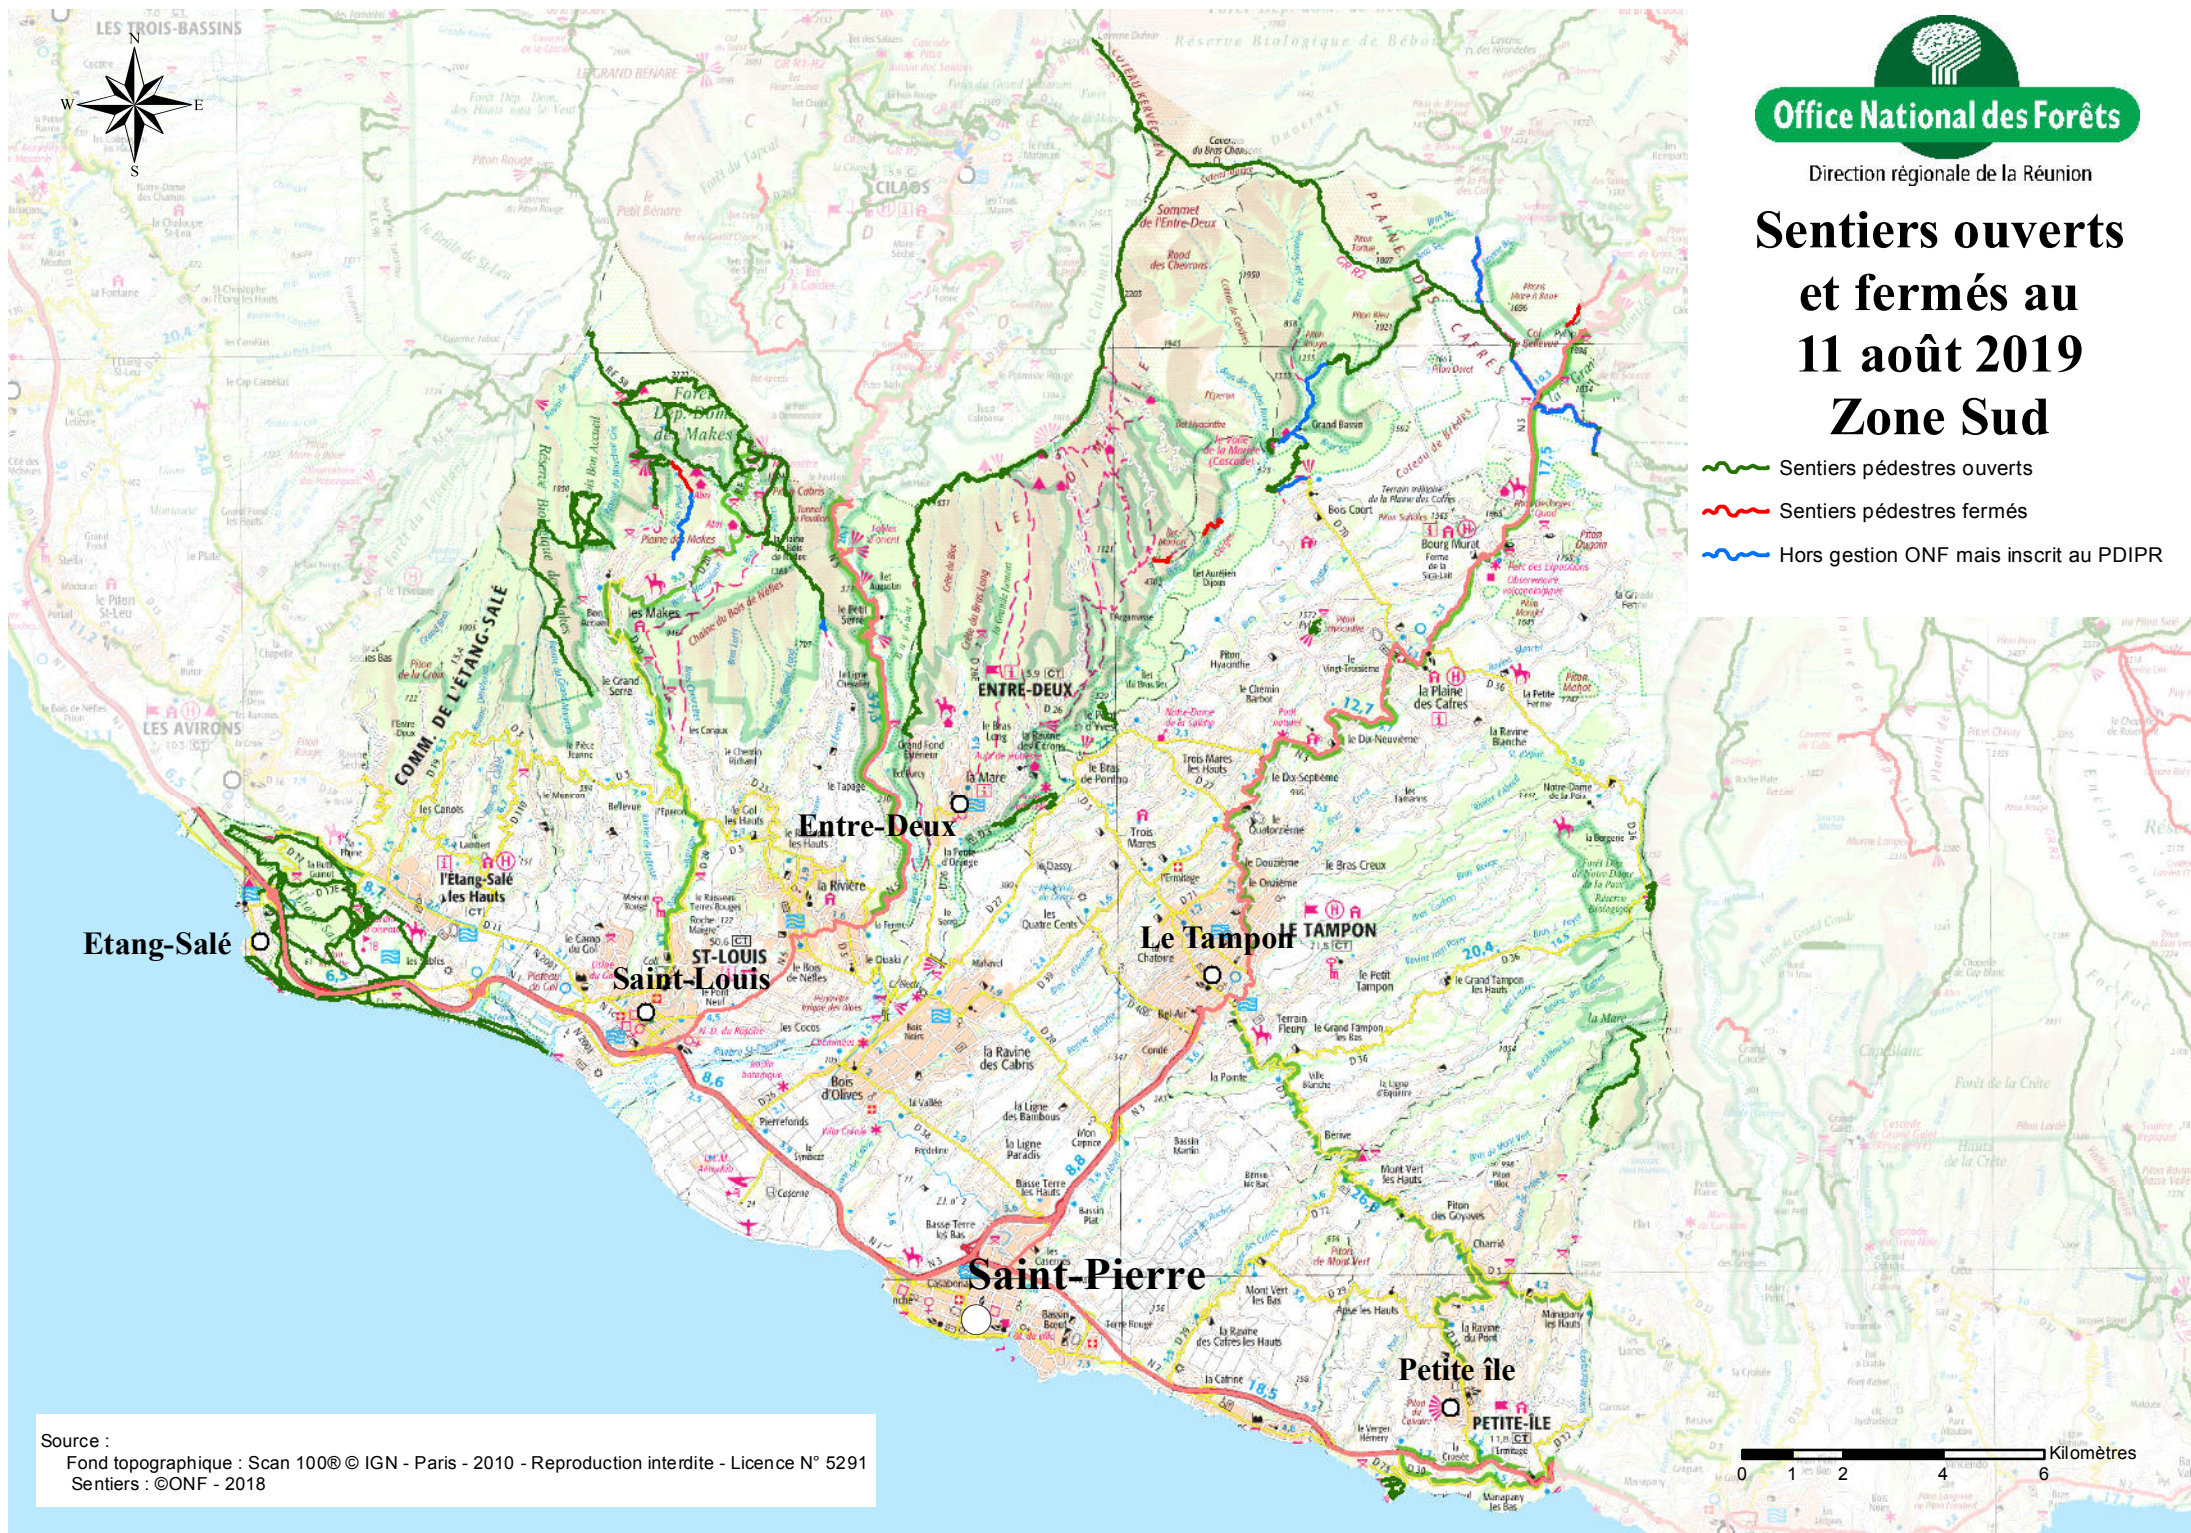

Office National des Forêts

Direction régionale de la Réunion

Sentiers ouverts et fermés au 11 août 2019 Zone Sud

-  Sentiers pédestres ouverts
-  Sentiers pédestres fermés
-  Hors gestion ONF mais inscrit au PDIPR

Source :
Fond topographique : Scan 100© IGN - Paris - 2010 - Reproduction interdite - Licence N° 5291
Sentiers : ©ONF - 2018