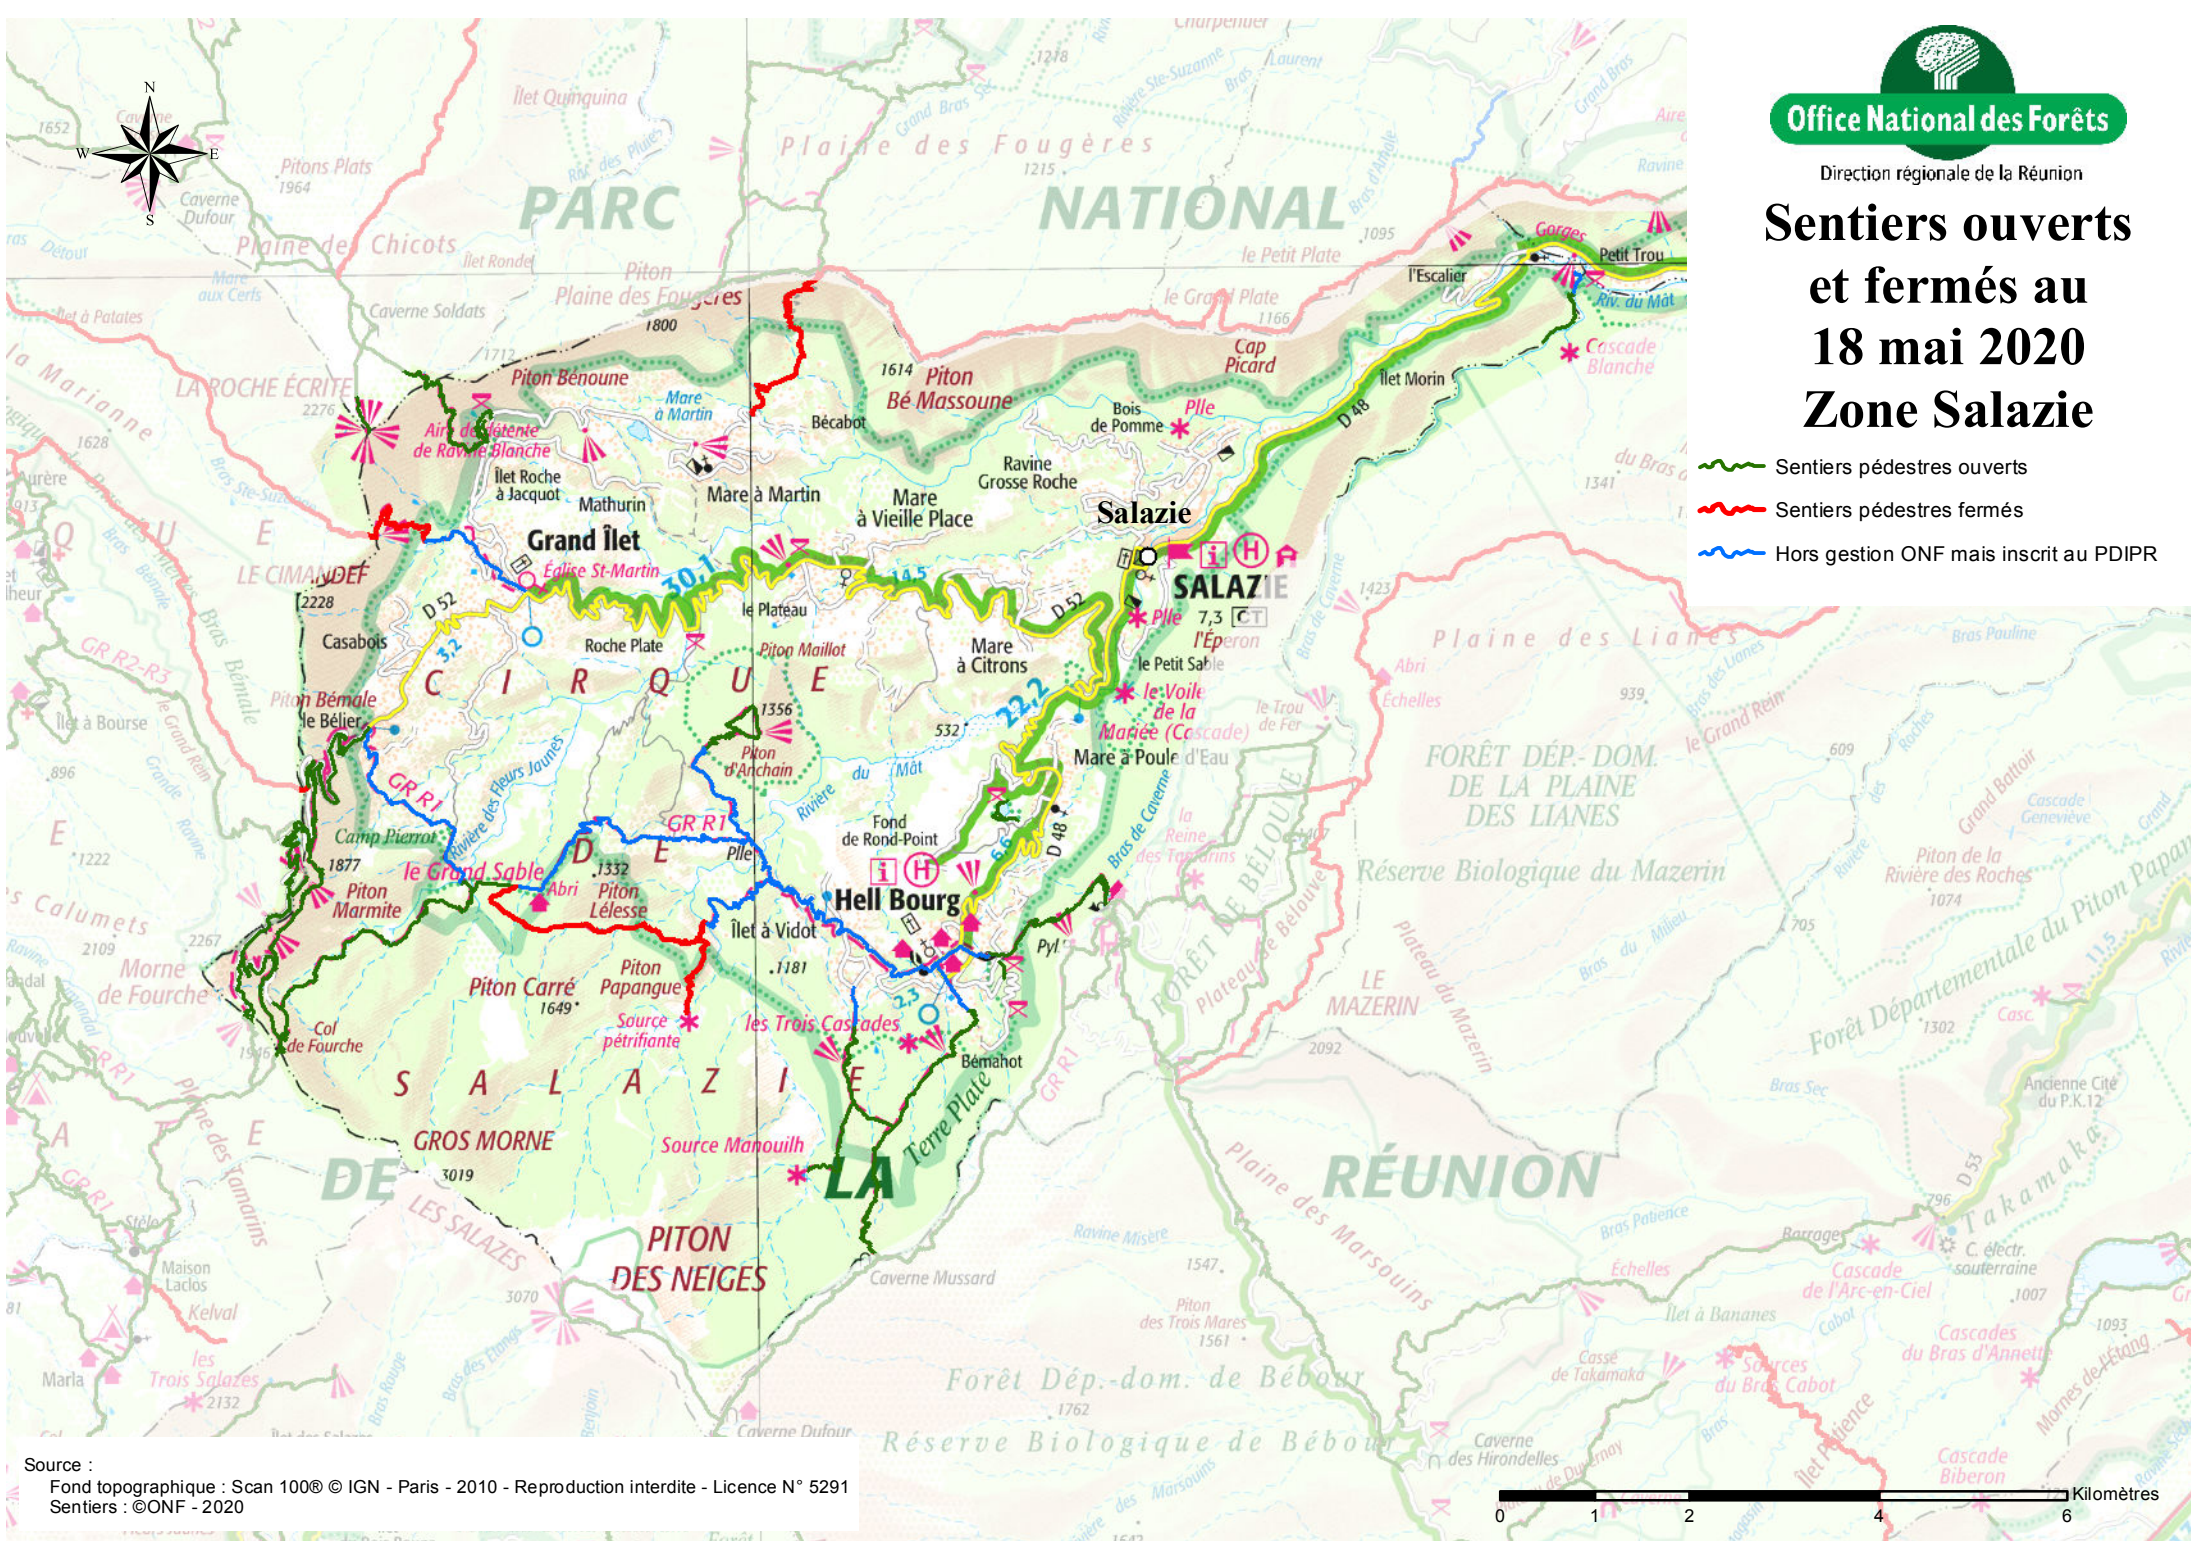

Office National des Forêts

Direction régionale de La Réunion

# Sentiers ouverts et fermés au 18 mai 2020 Zone Salazie

-  Sentiers pédestres ouverts
-  Sentiers pédestres fermés
-  Hors gestion ONF mais inscrit au PDIPR

Source :  
 Fond topographique : Scan 100© © IGN - Paris - 2010 - Reproduction interdite - Licence N° 5291  
 Sentiers : ©ONF - 2020

0 1 2 4 6 Kilomètres