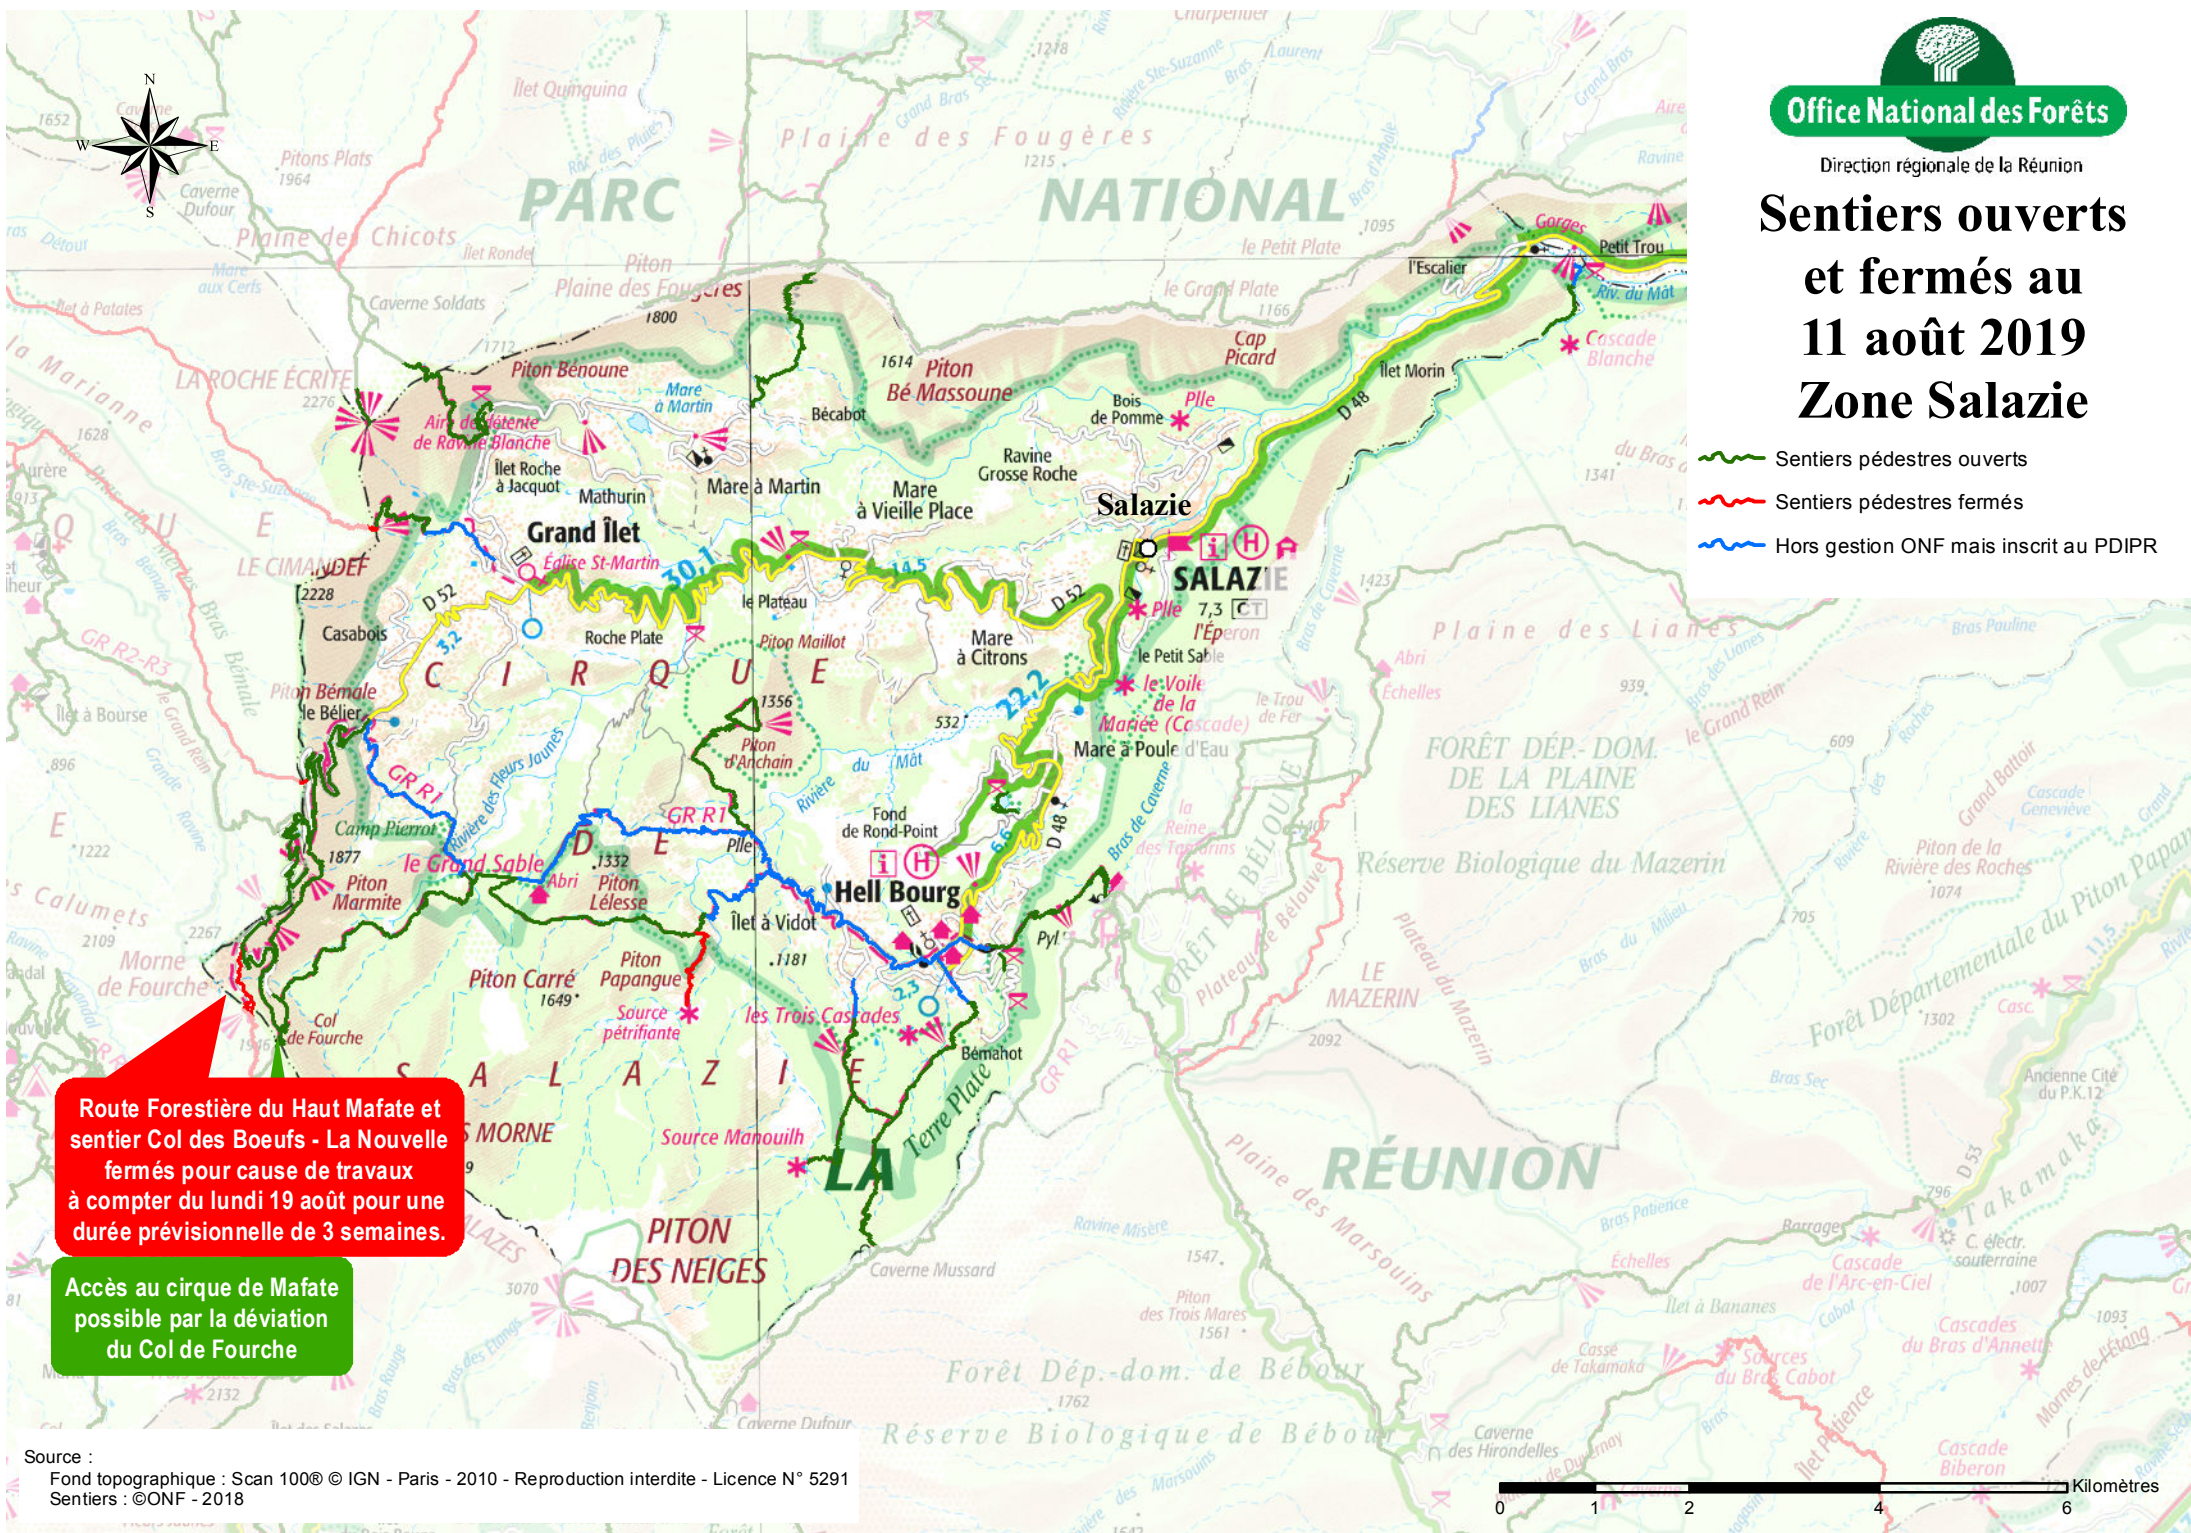

Office National des Forêts

Direction régionale de la Réunion

Sentiers ouverts et fermés au 11 août 2019

Zone Salazie

- Sentiers pédestres ouverts
- Sentiers pédestres fermés
- Hors gestion ONF mais inscrit au PDIPR

Route Forestière du Haut Mafate et sentier Col des Boeufs - La Nouvelle fermés pour cause de travaux à compter du lundi 19 août pour une durée prévisionnelle de 3 semaines.

Accès au cirque de Mafate possible par la déviation du Col de Fourche

Source :
 Fond topographique : Scan 100® © IGN - Paris - 2010 - Reproduction interdite - Licence N° 5291
 Sentiers : ©ONF - 2018