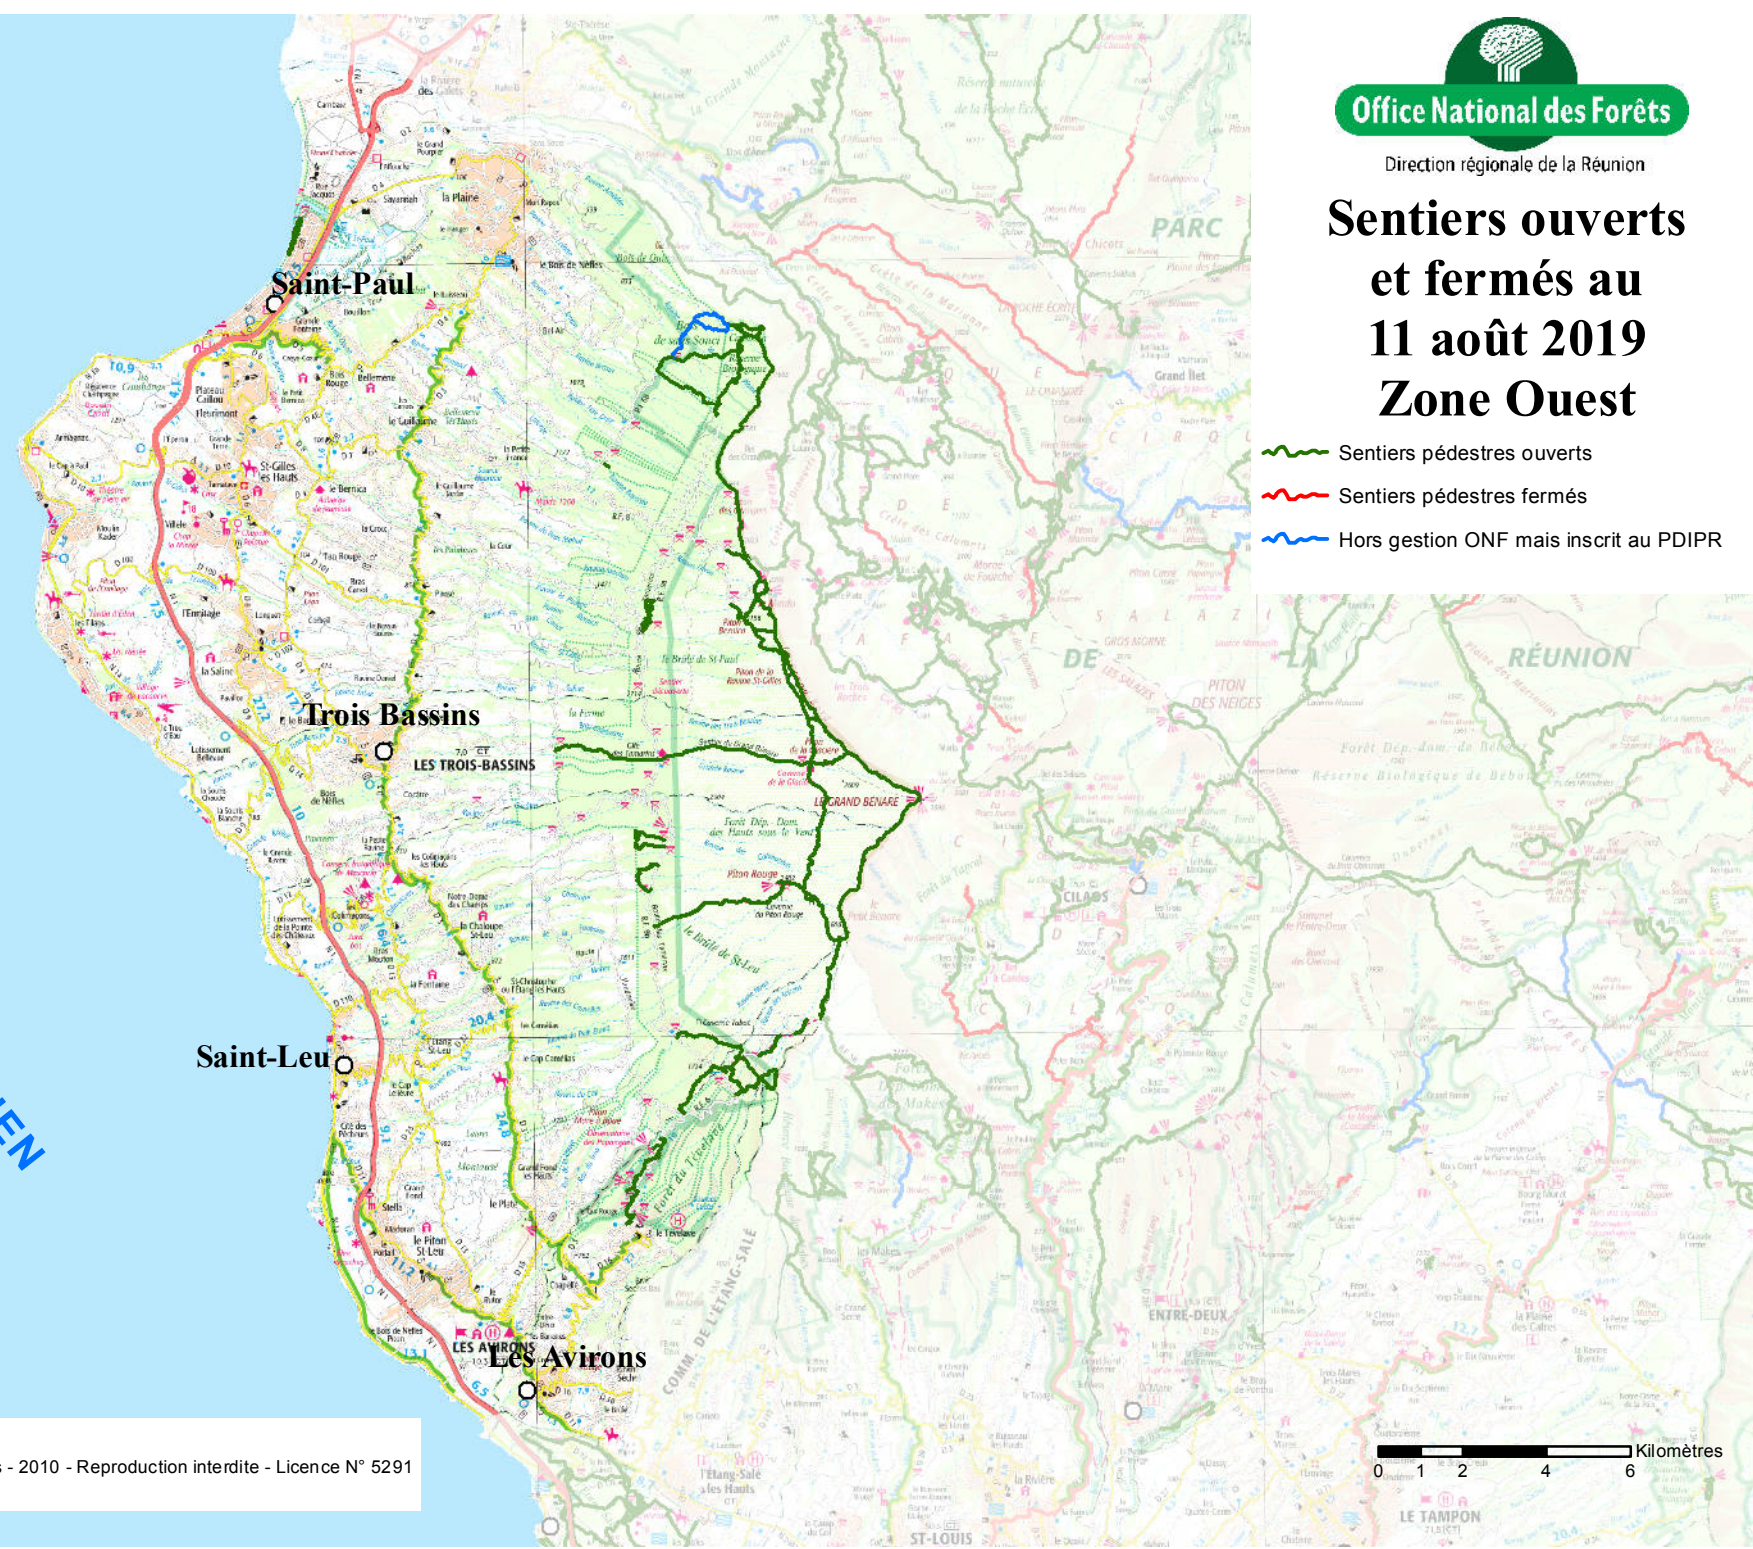

Direction régionale de la Réunion

Sentiers ouverts et fermés au 11 août 2019 Zone Ouest

-  Sentiers pédestres ouverts
-  Sentiers pédestres fermés
-  Hors gestion ONF mais inscrit au PDIPR

OCEAN
INDIEN

Source :
Fond topographique : Scan 100© © IGN - Paris - 2010 - Reproduction interdite - Licence N° 5291
Sentiers : ©ONF - 2018