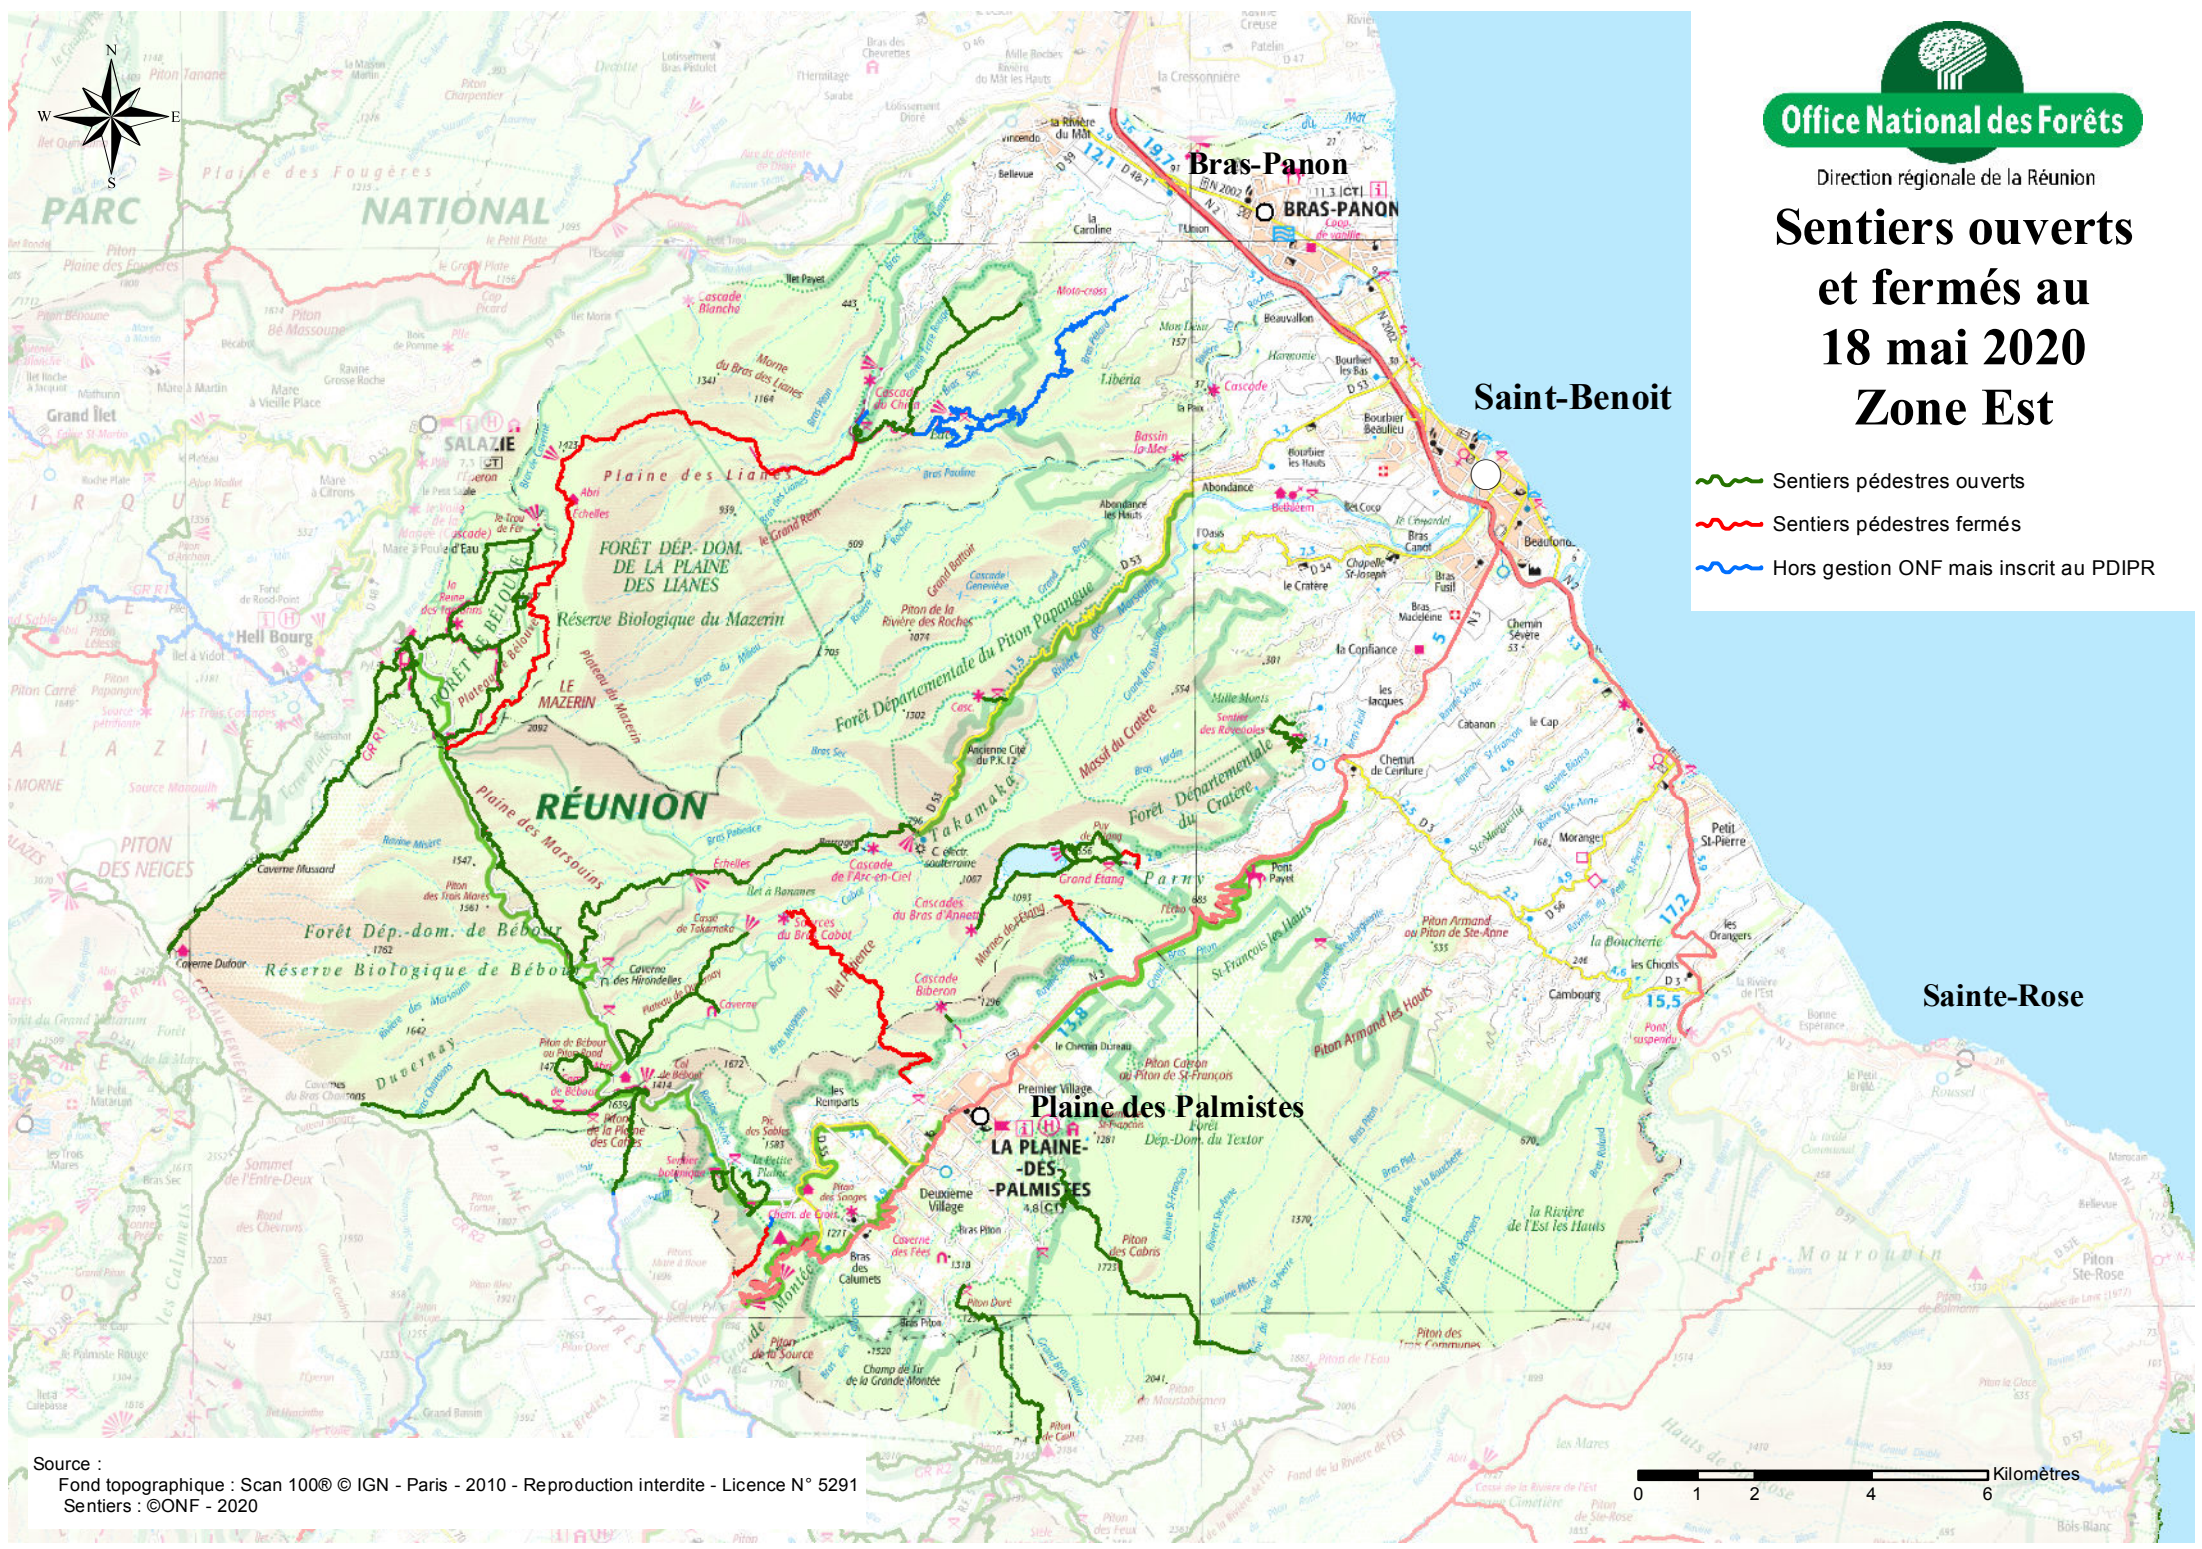

Office National des Forêts

Direction régionale de la Réunion

Sentiers ouverts et fermés au 18 mai 2020

Zone Est

-  Sentiers pédestres ouverts
-  Sentiers pédestres fermés
-  Hors gestion ONF mais inscrit au PDIPR

Source :
 Fond topographique : Scan 100© IGN - Paris - 2010 - Reproduction interdite - Licence N° 5291
 Sentiers : ©ONF - 2020