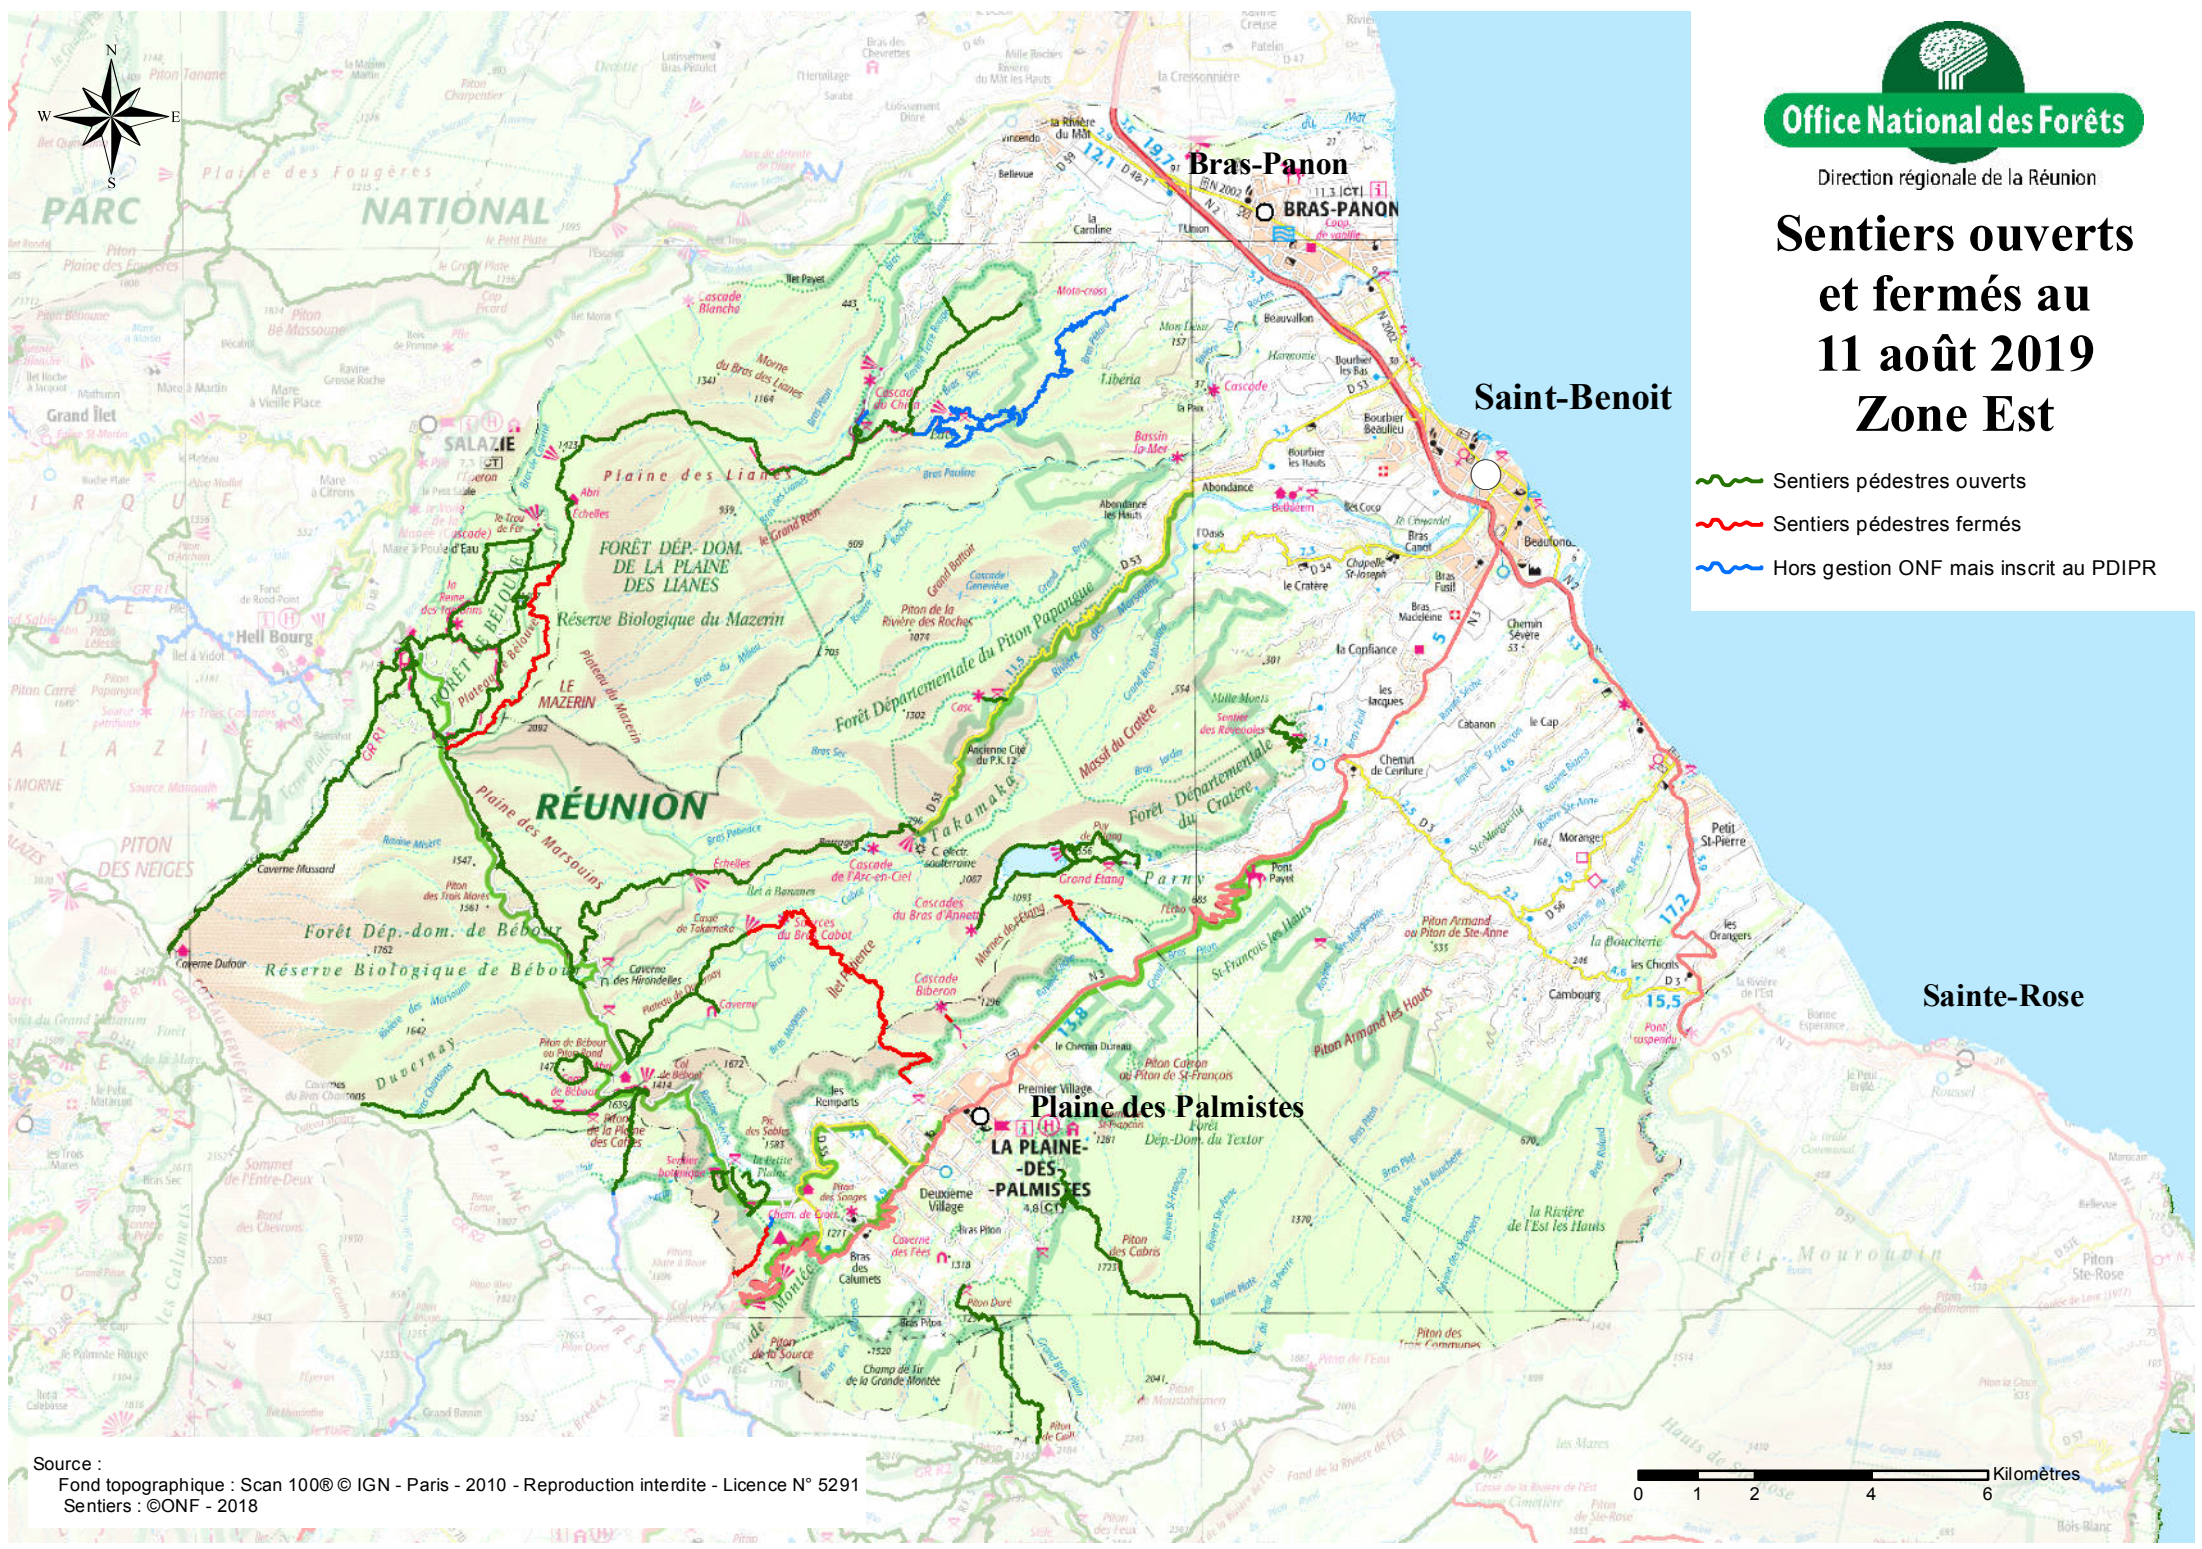

Sentiers ouverts et fermés au 11 août 2019 Zone Est

-  Sentiers pédestres ouverts
-  Sentiers pédestres fermés
-  Hors gestion ONF mais inscrit au PDIPR

Source :
Fond topographique : Scan 100© IGN - Paris - 2010 - Reproduction interdite - Licence N° 5291
Sentiers : ©ONF - 2018