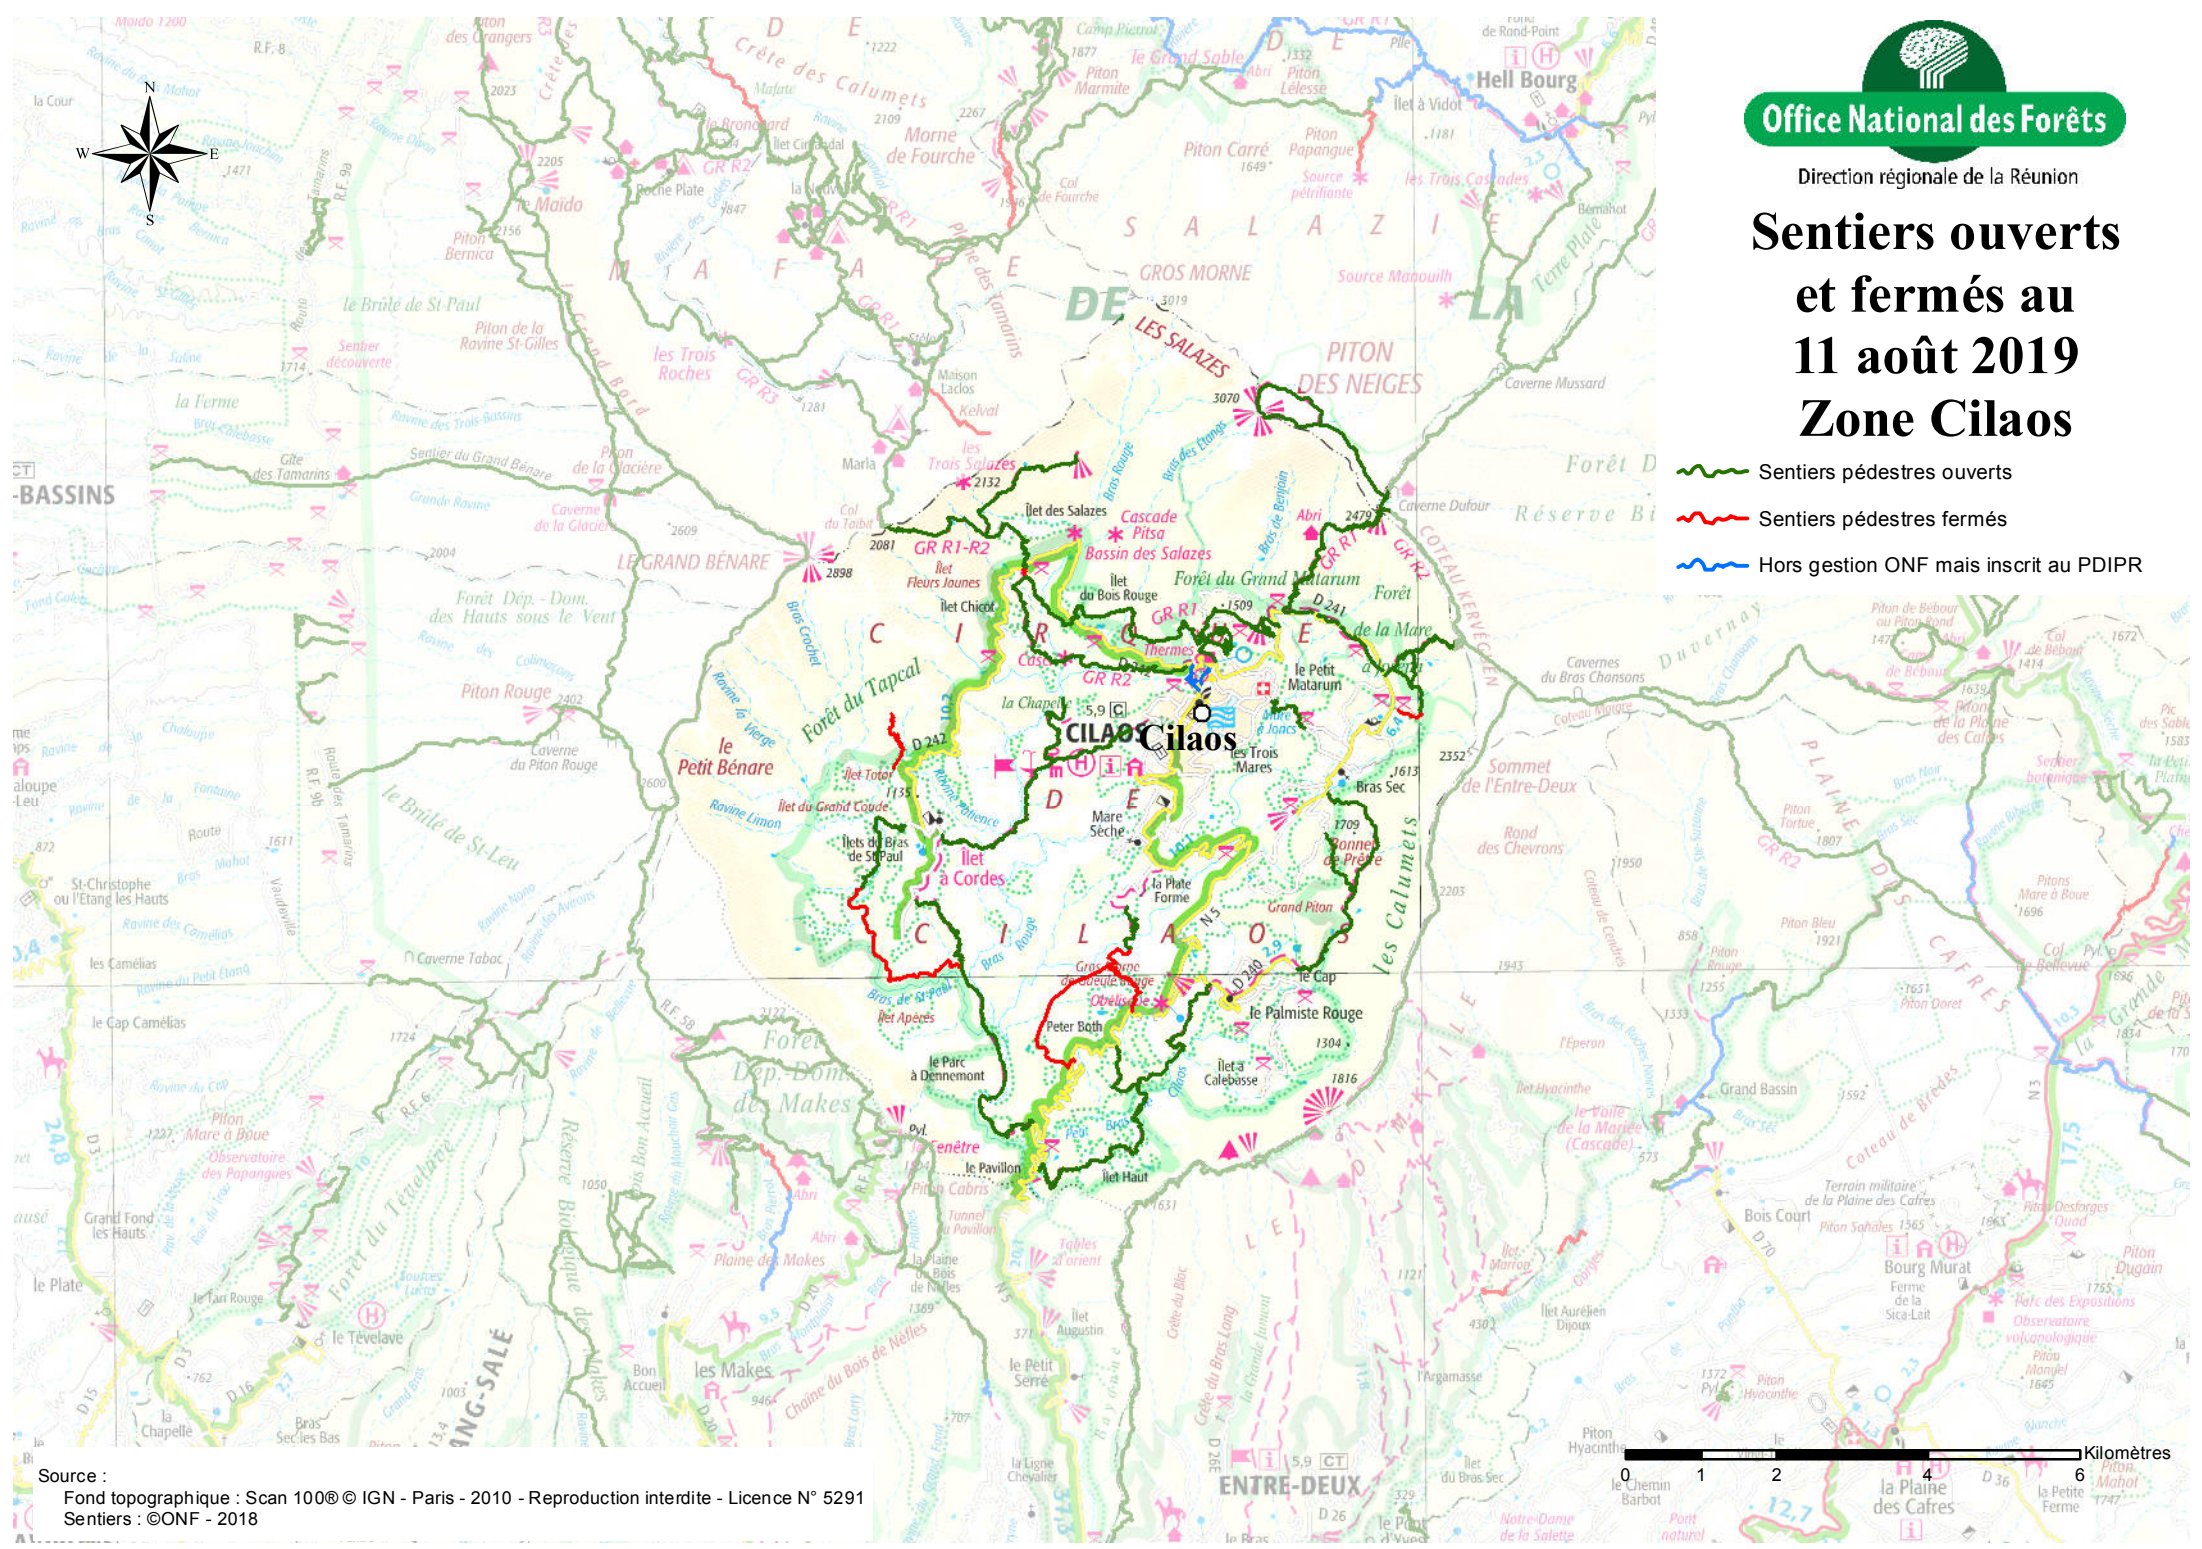

Office National des Forêts

Direction régionale de la Réunion

# Sentiers ouverts et fermés au 11 août 2019 Zone Cilaos

-  Sentiers pédestres ouverts
-  Sentiers pédestres fermés
-  Hors gestion ONF mais inscrit au PDIPR

Source :  
 Fond topographique : Scan 100© IGN - Paris - 2010 - Reproduction interdite - Licence N° 5291  
 Sentiers : ©ONF - 2018