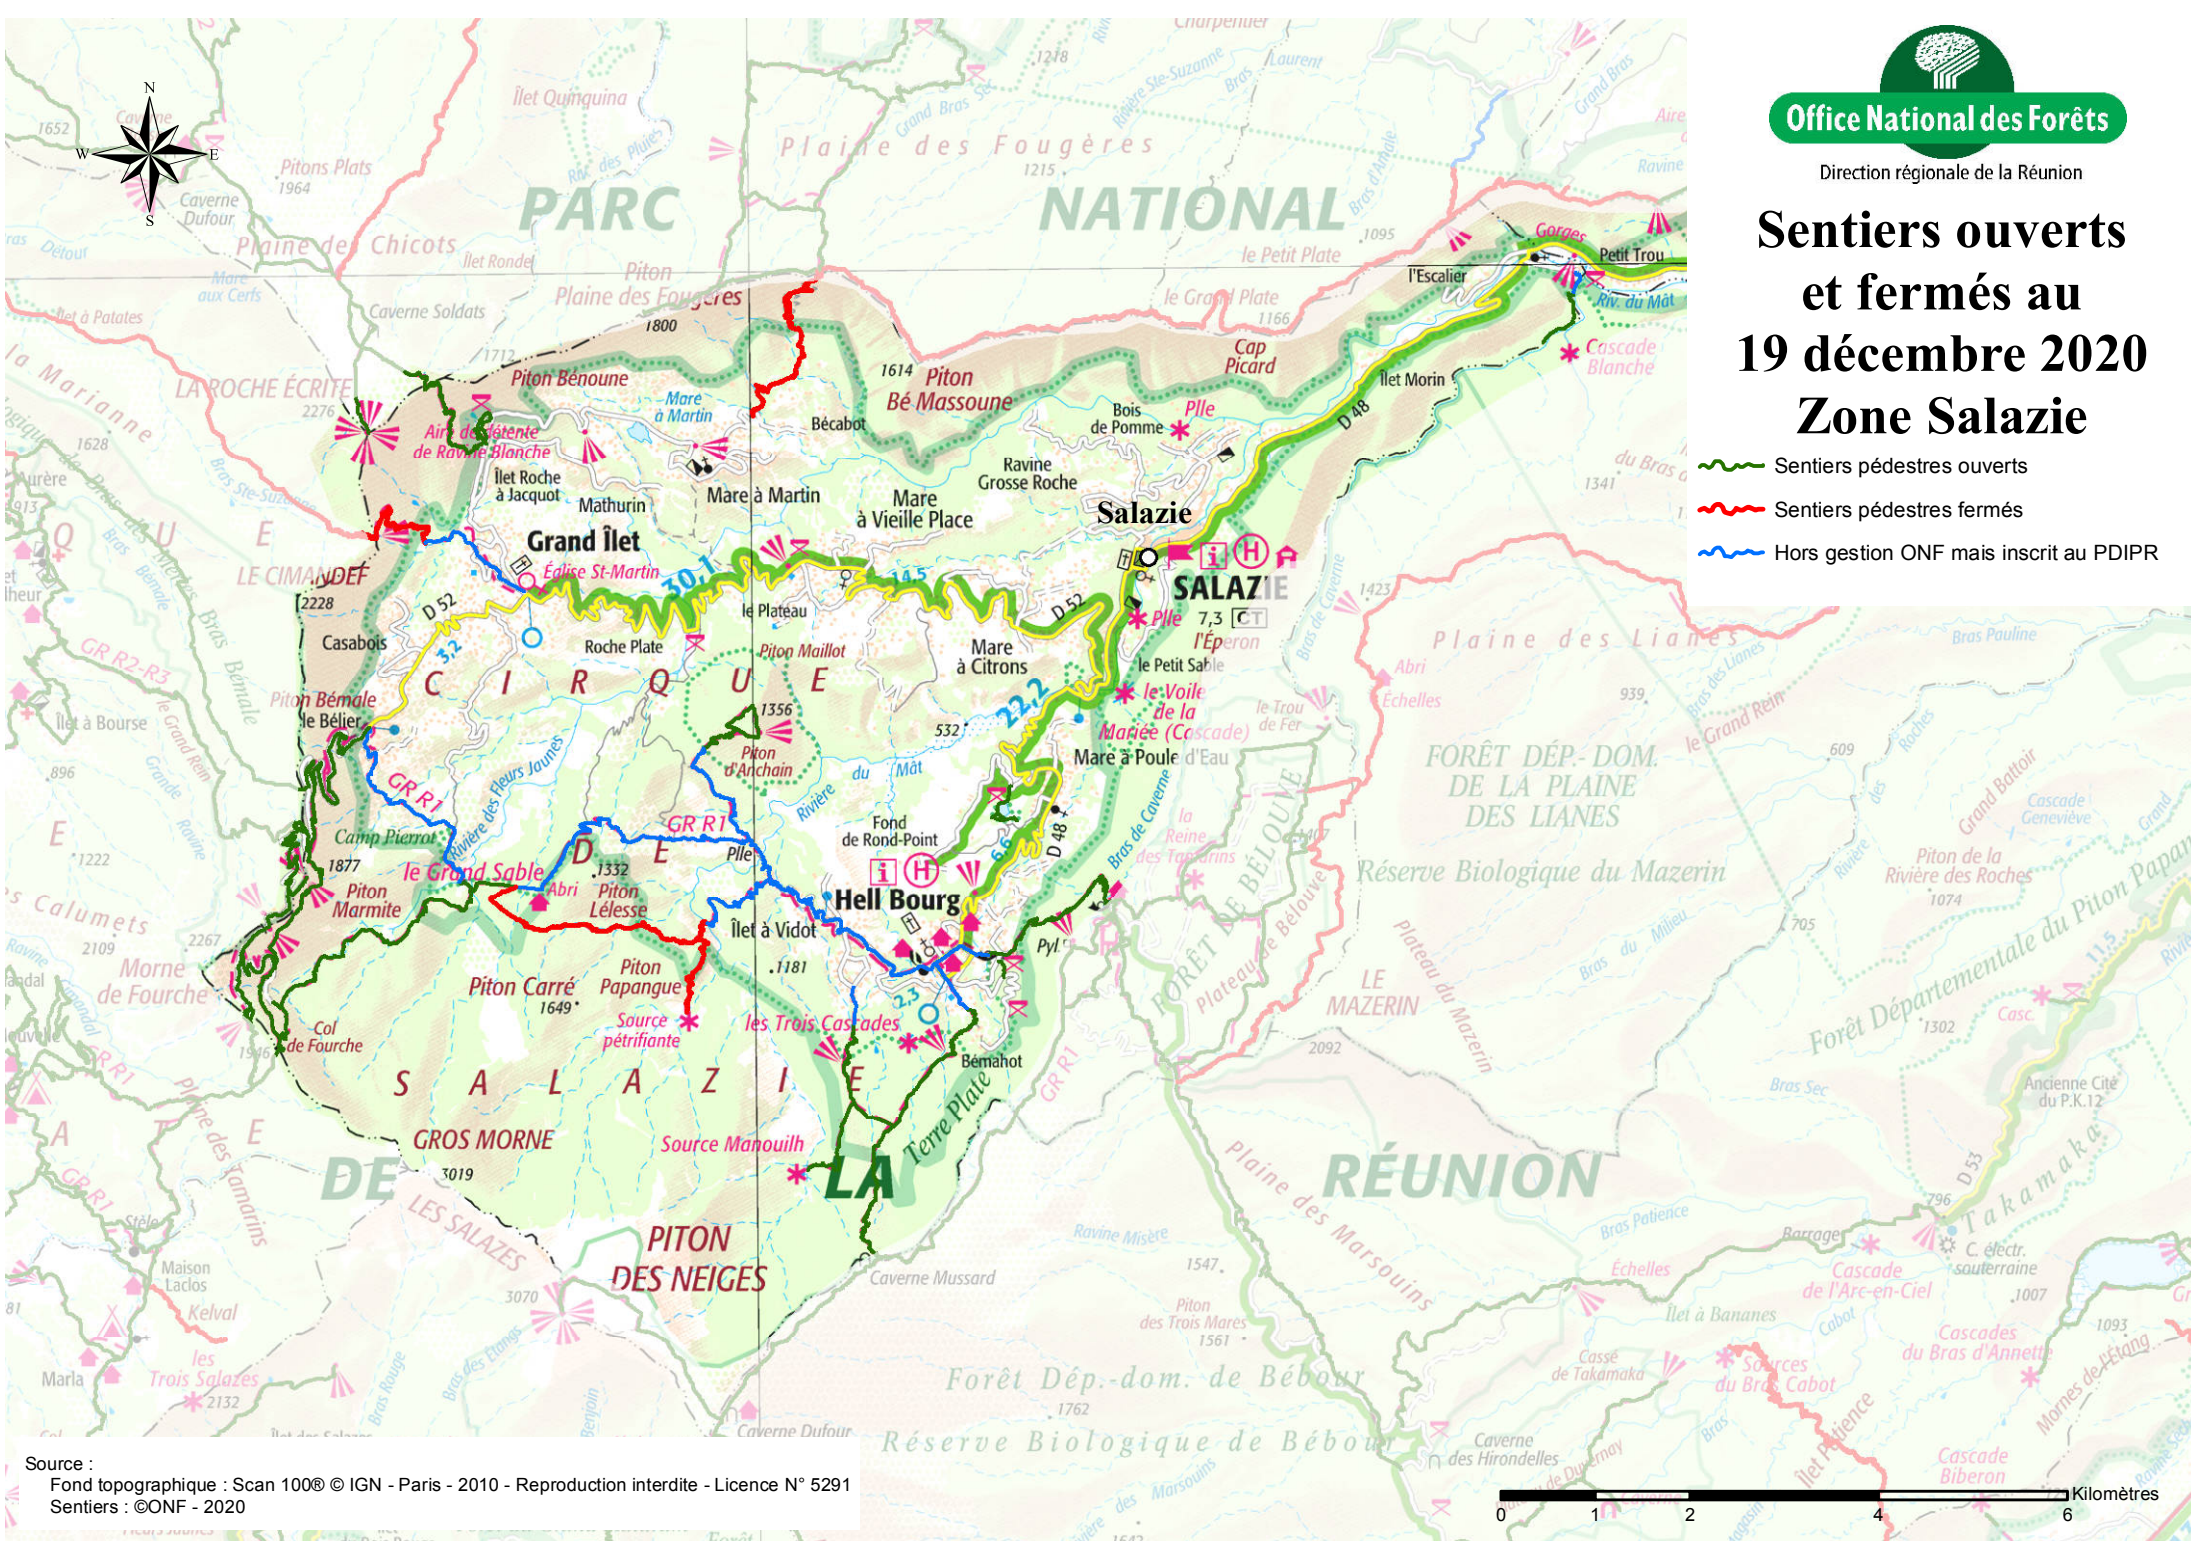

Office National des Forêts

Direction régionale de la Réunion

Sentiers ouverts et fermés au 19 décembre 2020 Zone Salazie

-  Sentiers pédestres ouverts
-  Sentiers pédestres fermés
-  Hors gestion ONF mais inscrit au PDIPR

Source :
Fond topographique : Scan 100® © IGN - Paris - 2010 - Reproduction interdite - Licence N° 5291
Sentiers : ©ONF - 2020

0 1 2 4 6 Kilomètres