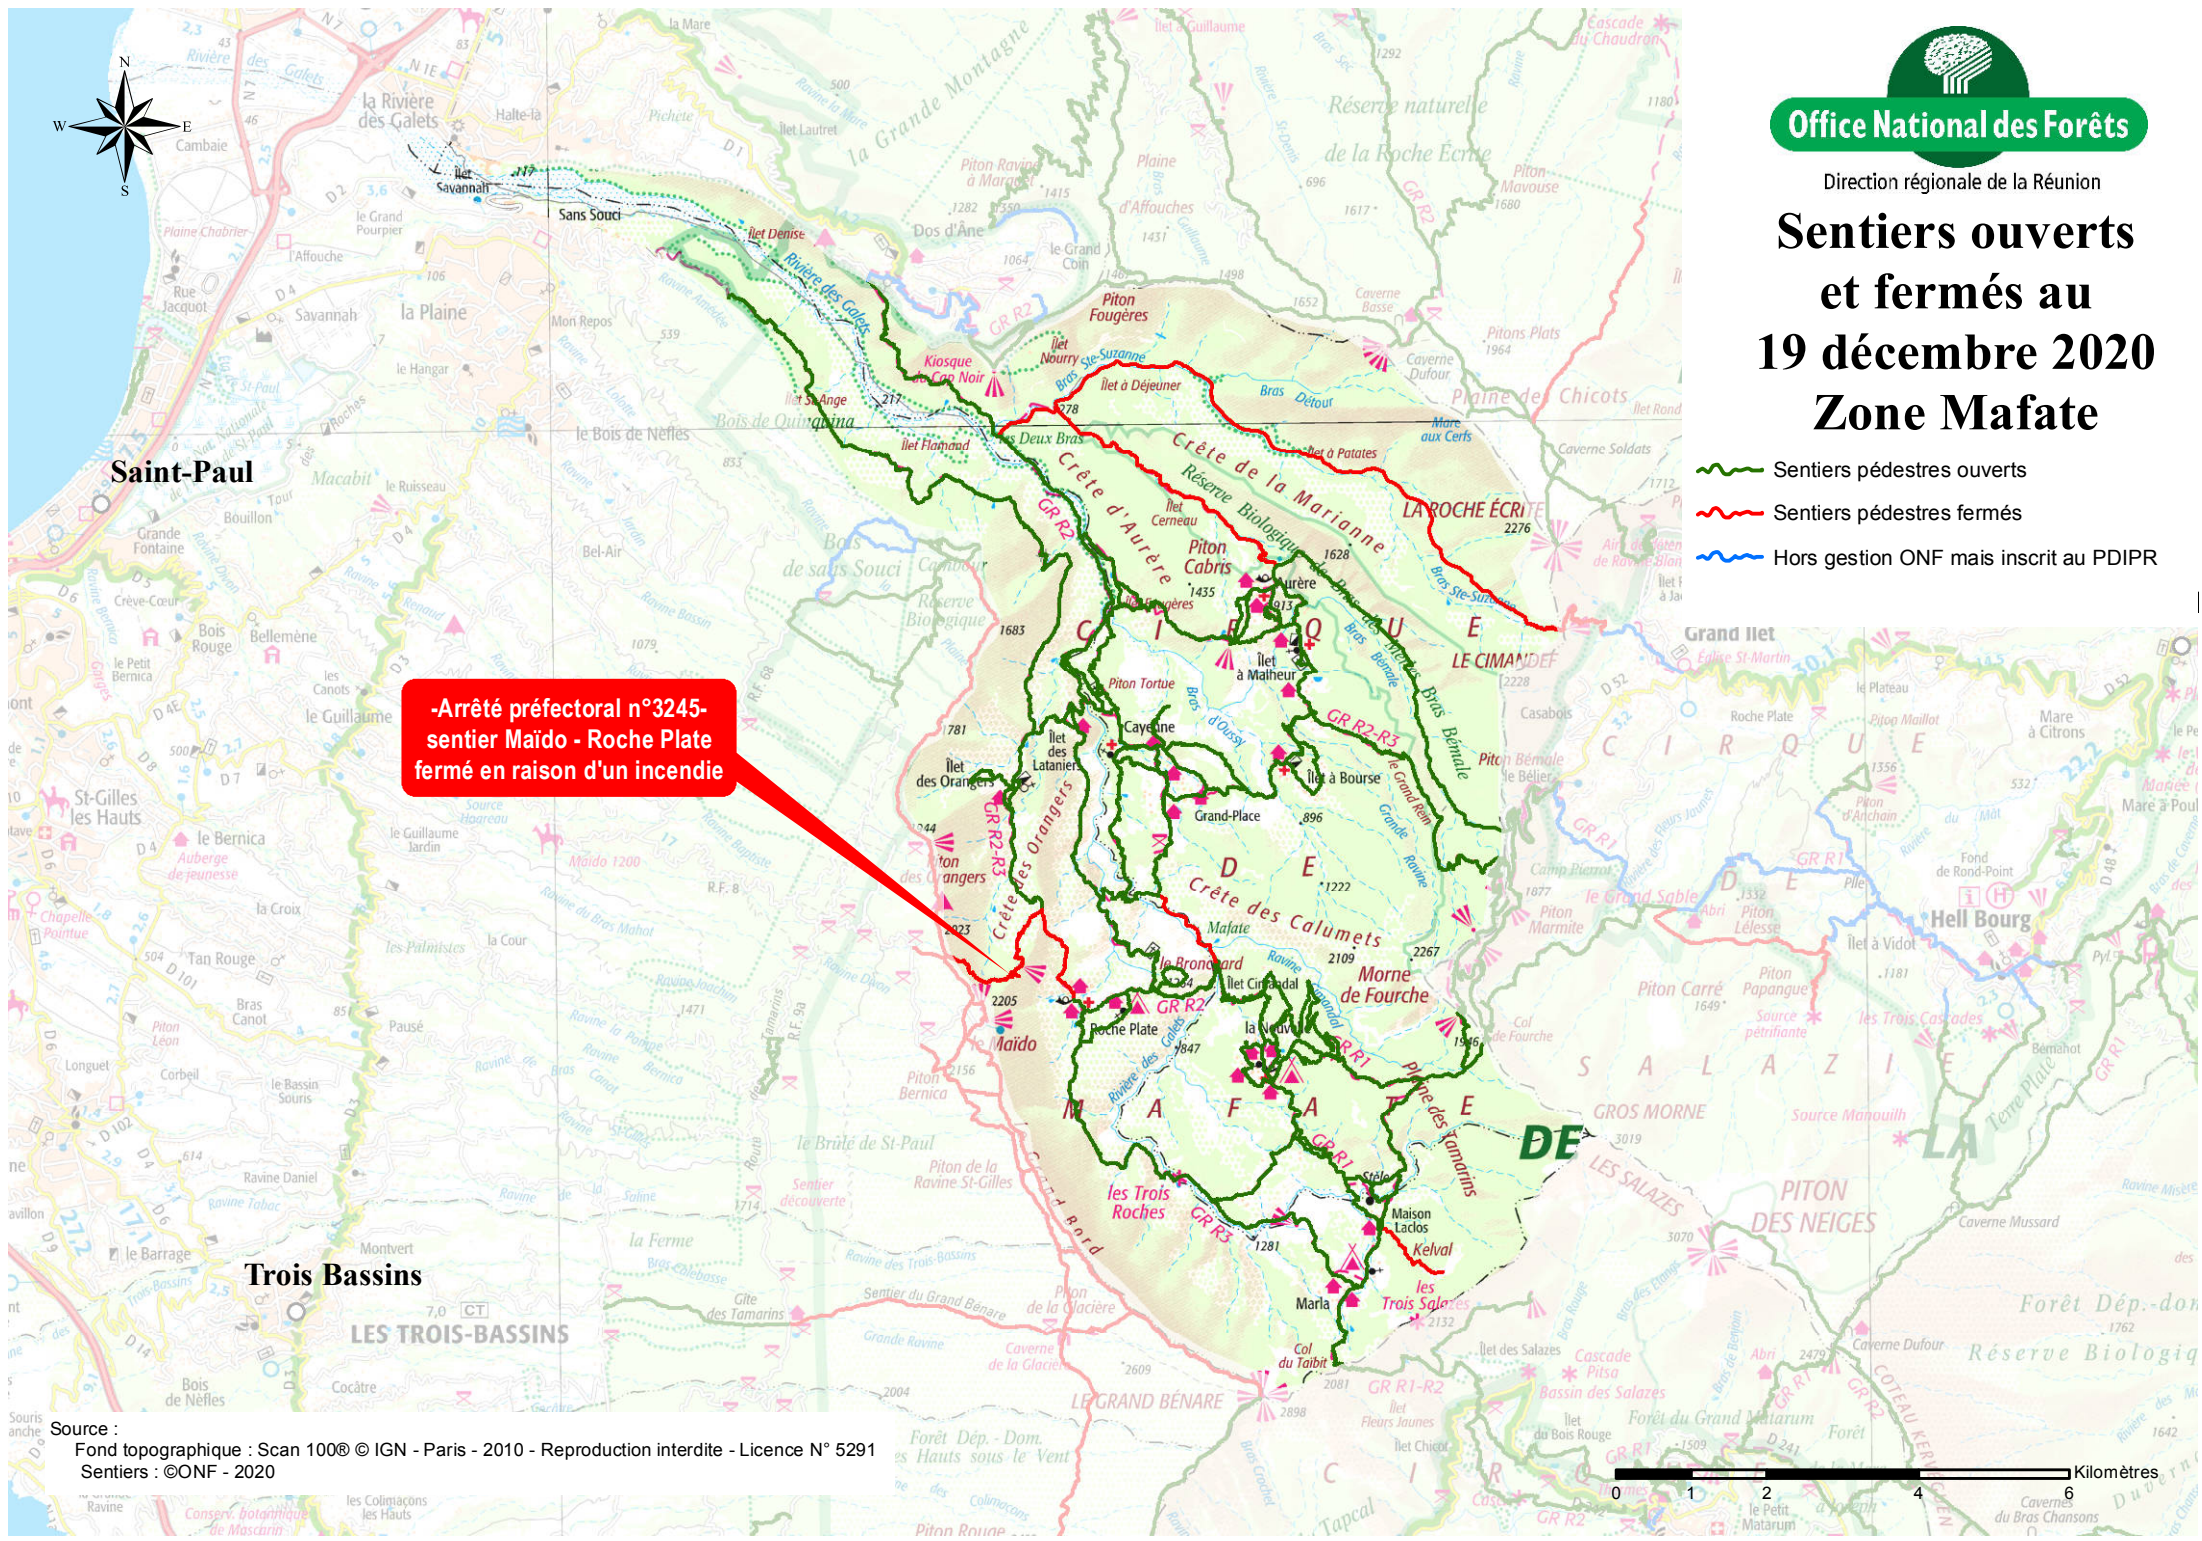

Office National des Forêts

Direction régionale de la Réunion

Sentiers ouverts et fermés au 19 décembre 2020 Zone Mafate

- Sentiers pédestres ouverts
- Sentiers pédestres fermés
- Hors gestion ONF mais inscrit au PDIPR

**-Arrêté préfectoral n°3245-
sentier Maïdo - Roche Plate
fermé en raison d'un incendie**

Source :
Fond topographique : Scan 100® © IGN - Paris - 2010 - Reproduction interdite - Licence N° 5291
Sentiers : ©ONF - 2020