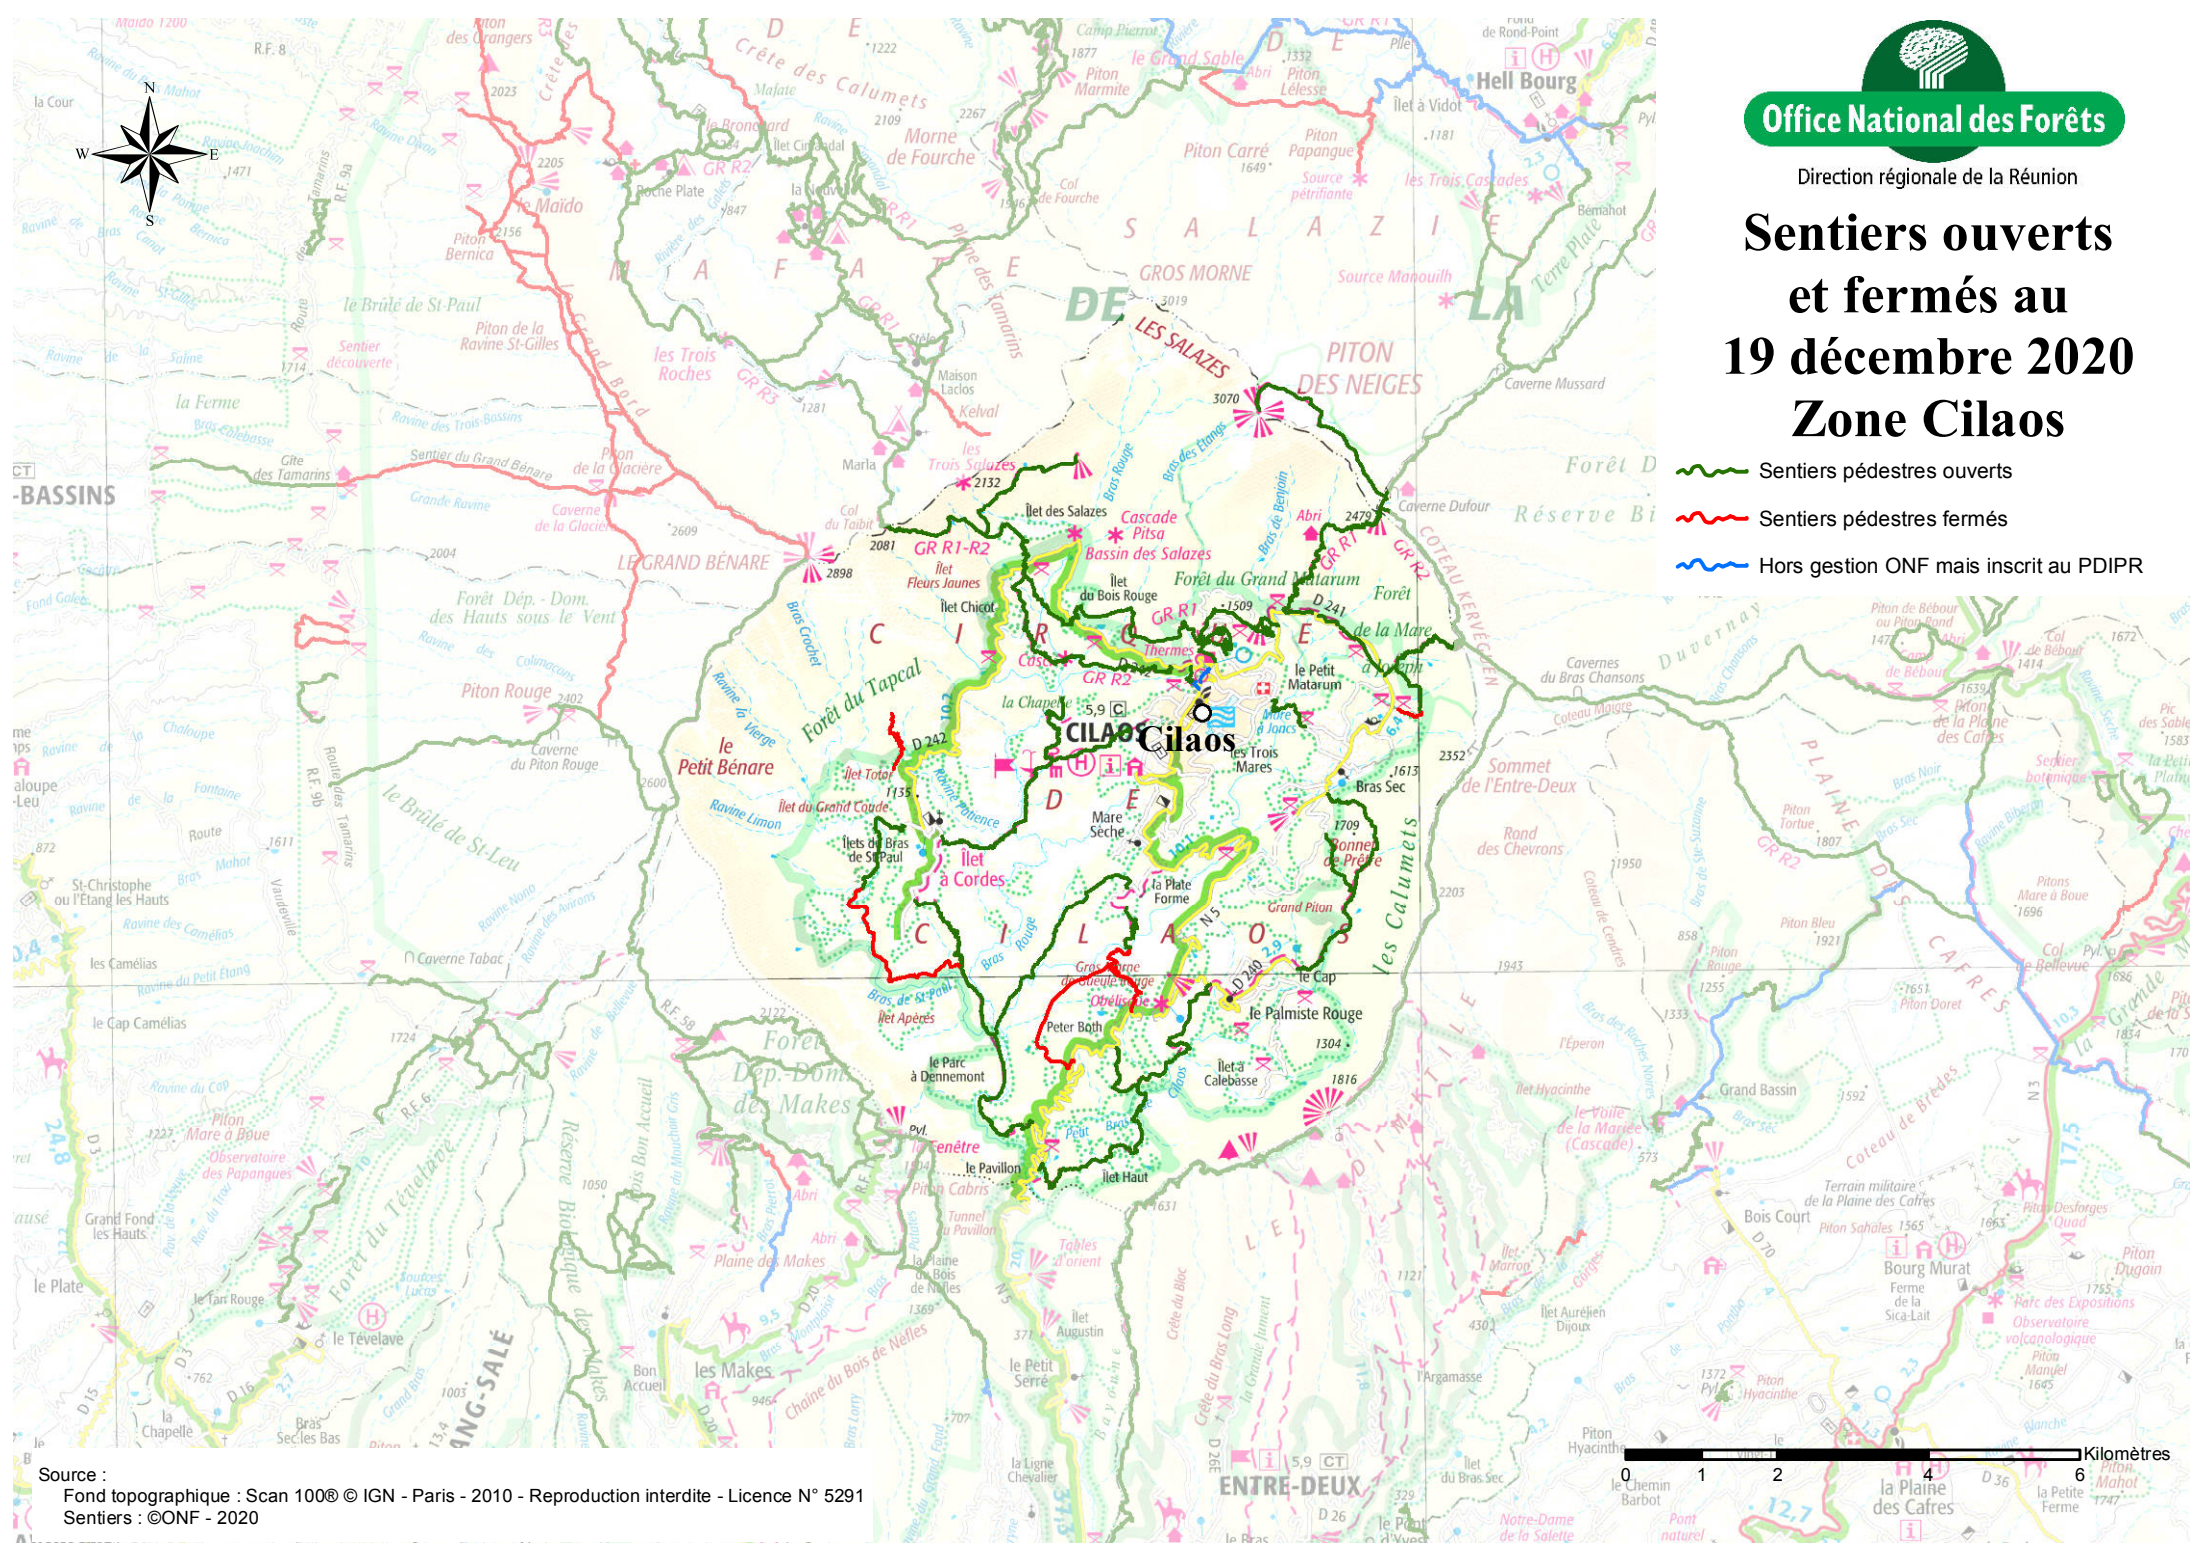

Office National des Forêts

Direction régionale de la Réunion

Sentiers ouverts et fermés au 19 décembre 2020

Zone Cilaos

- Sentiers pédestres ouverts
- Sentiers pédestres fermés
- Hors gestion ONF mais inscrit au PDIPR

Source :
 Fond topographique : Scan 100© © IGN - Paris - 2010 - Reproduction interdite - Licence N° 5291
 Sentiers : ©ONF - 2020