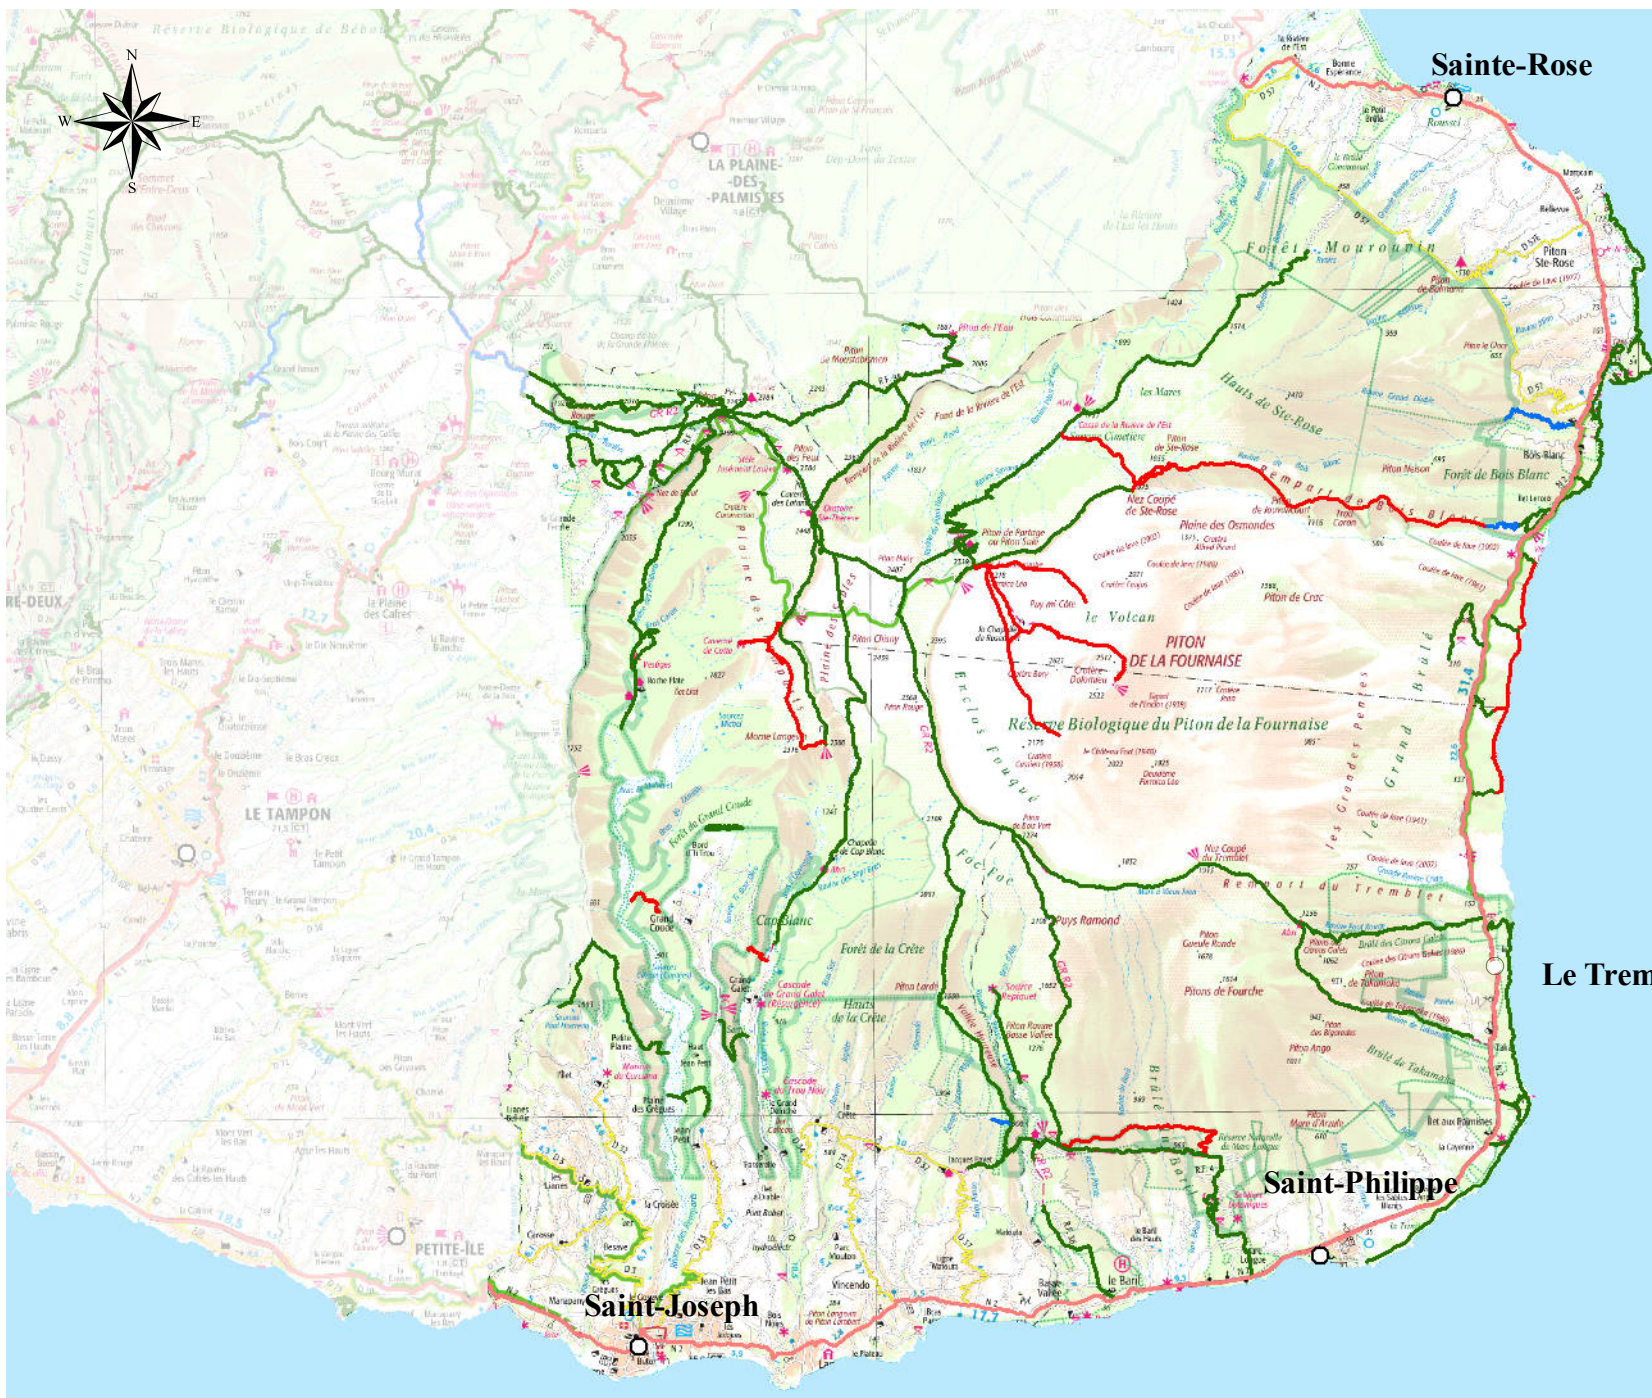

Office National des Forêts

Direction régionale de la Réunion

Sentiers ouverts et fermés au 11 août 2019 Zone Volcan

-  Sentiers pédestres ouverts
-  Sentiers pédestres fermés
-  Hors gestion ONF mais inscrit au PDIPR

OCEAN
INDIEN

Source :
Fond topographique : Scan 100©© IGN - Paris - 2010 - Reproduction interdite - Licence N° 5291
Sentiers : ©ONF - 2018