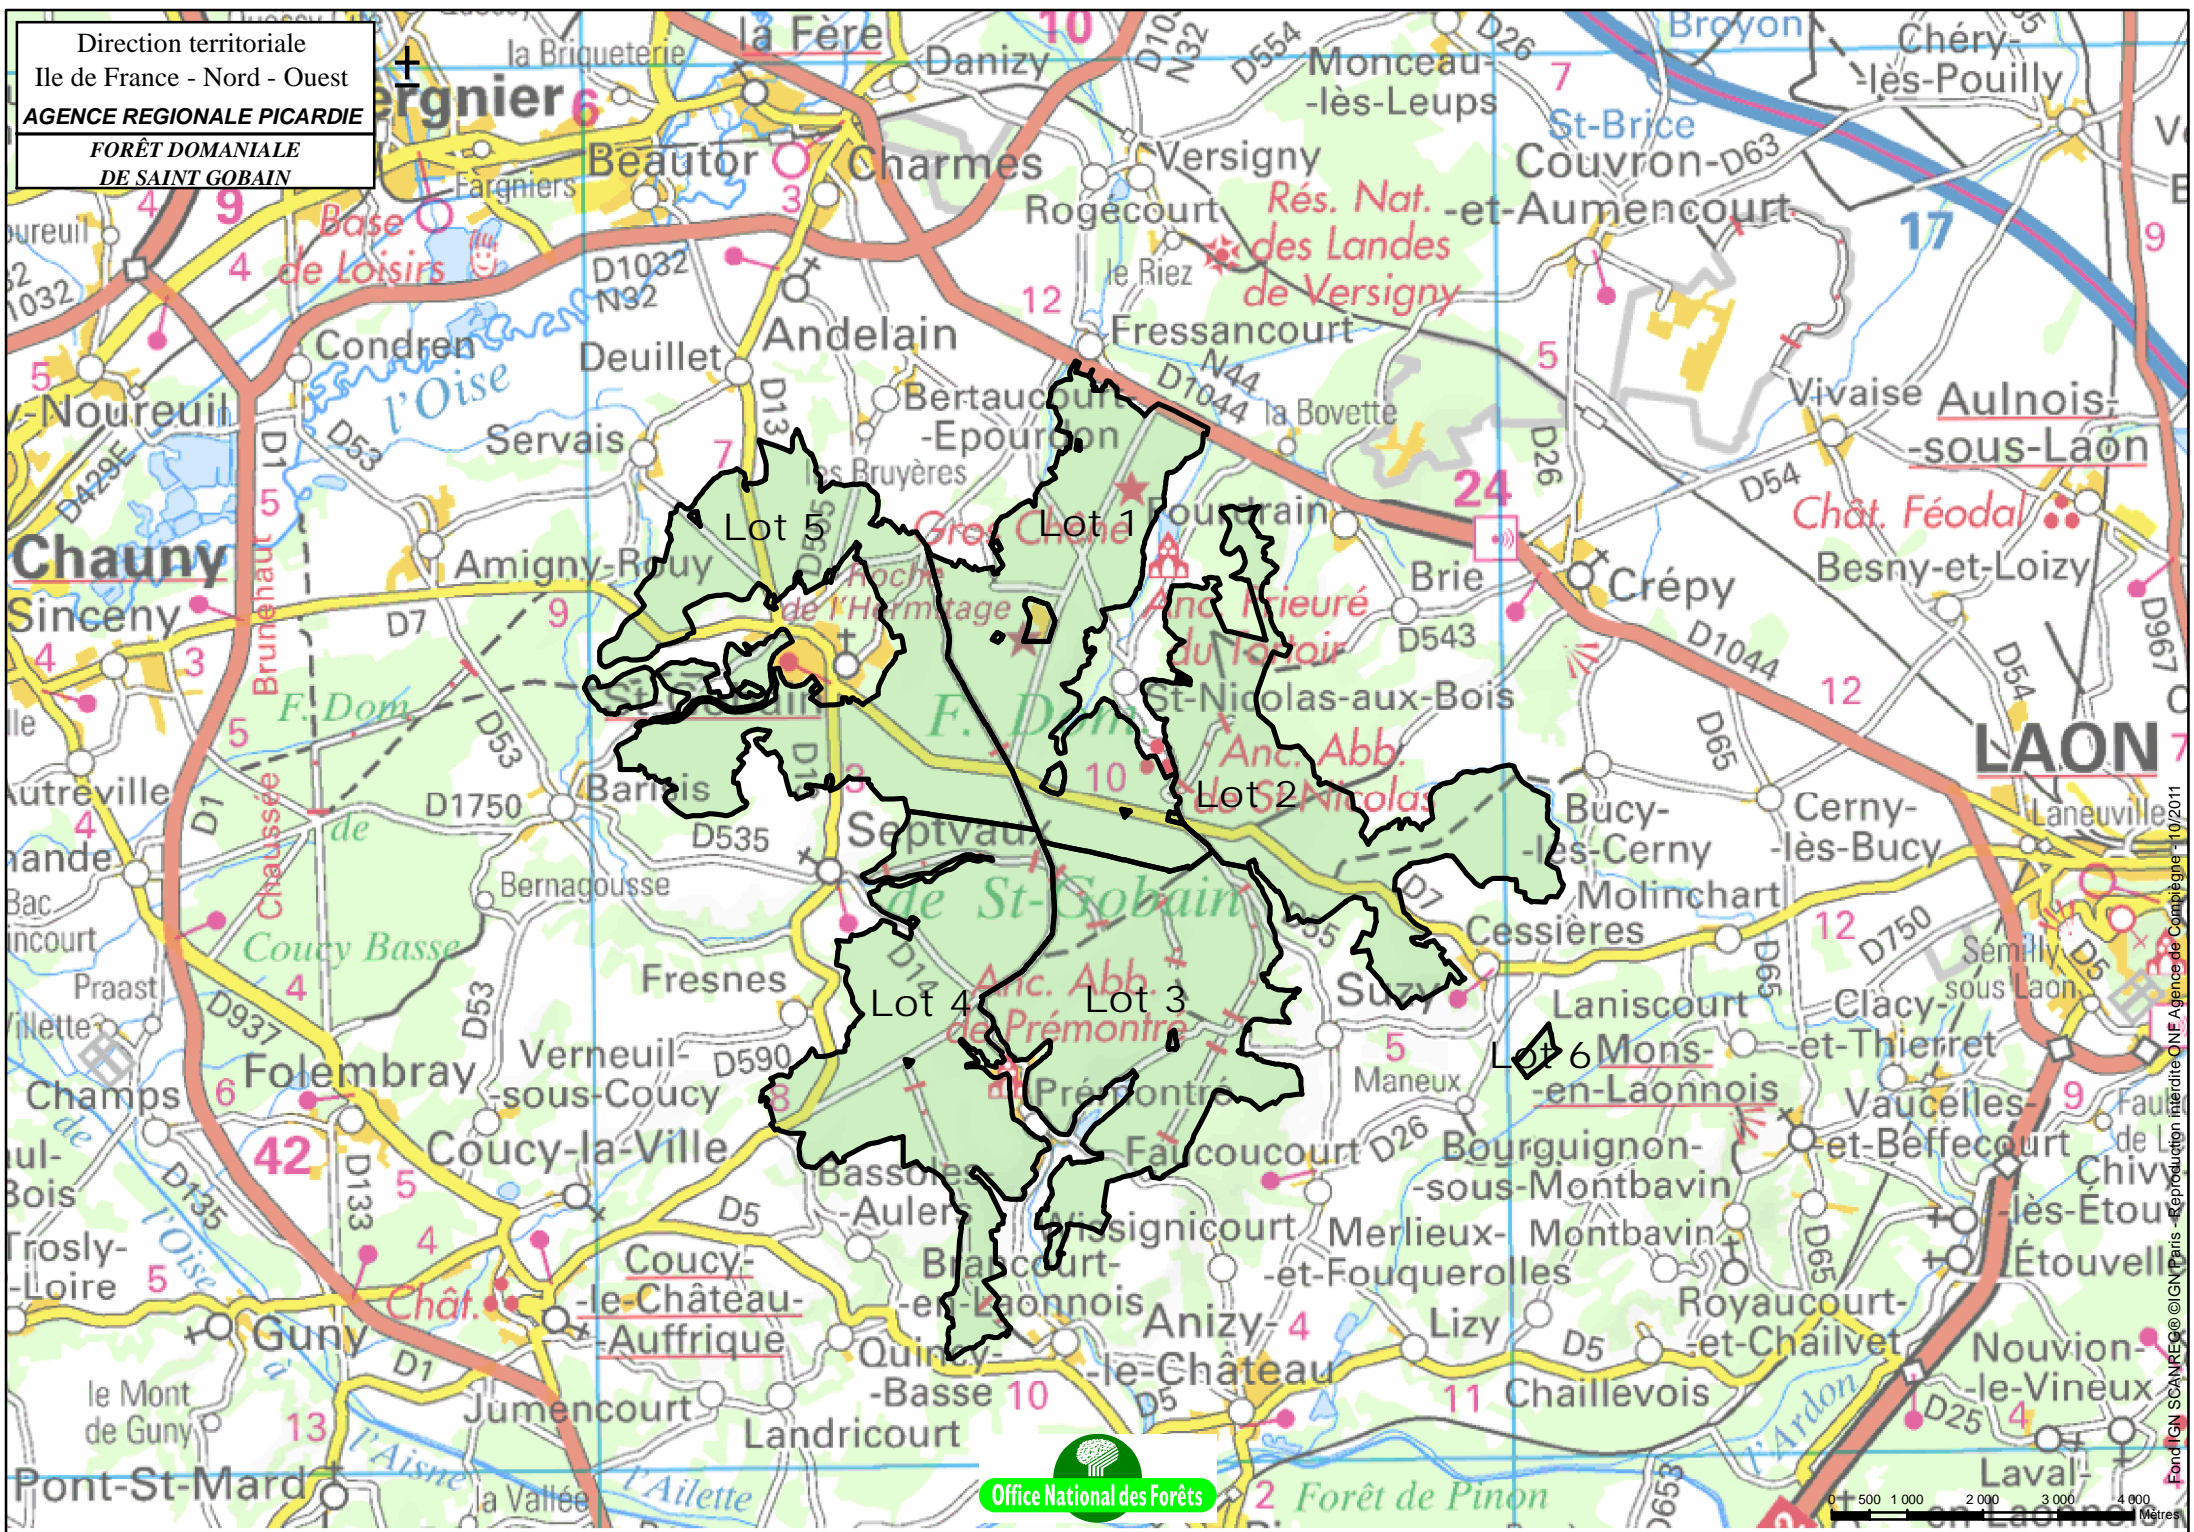

Direction territoriale
 Ile de France - Nord - Ouest
AGENCE REGIONALE PICARDIE
**FORÊT DOMANIALE
 DE SAINT GOBAIN**

Office National des Forêts

0 500 1 000 2 000 3 000 4 000 Mètres

Fond © IGN SCANREG © © IGN Paris - Reproduction interdite ONF - Agence de Compiègne - 10/2011