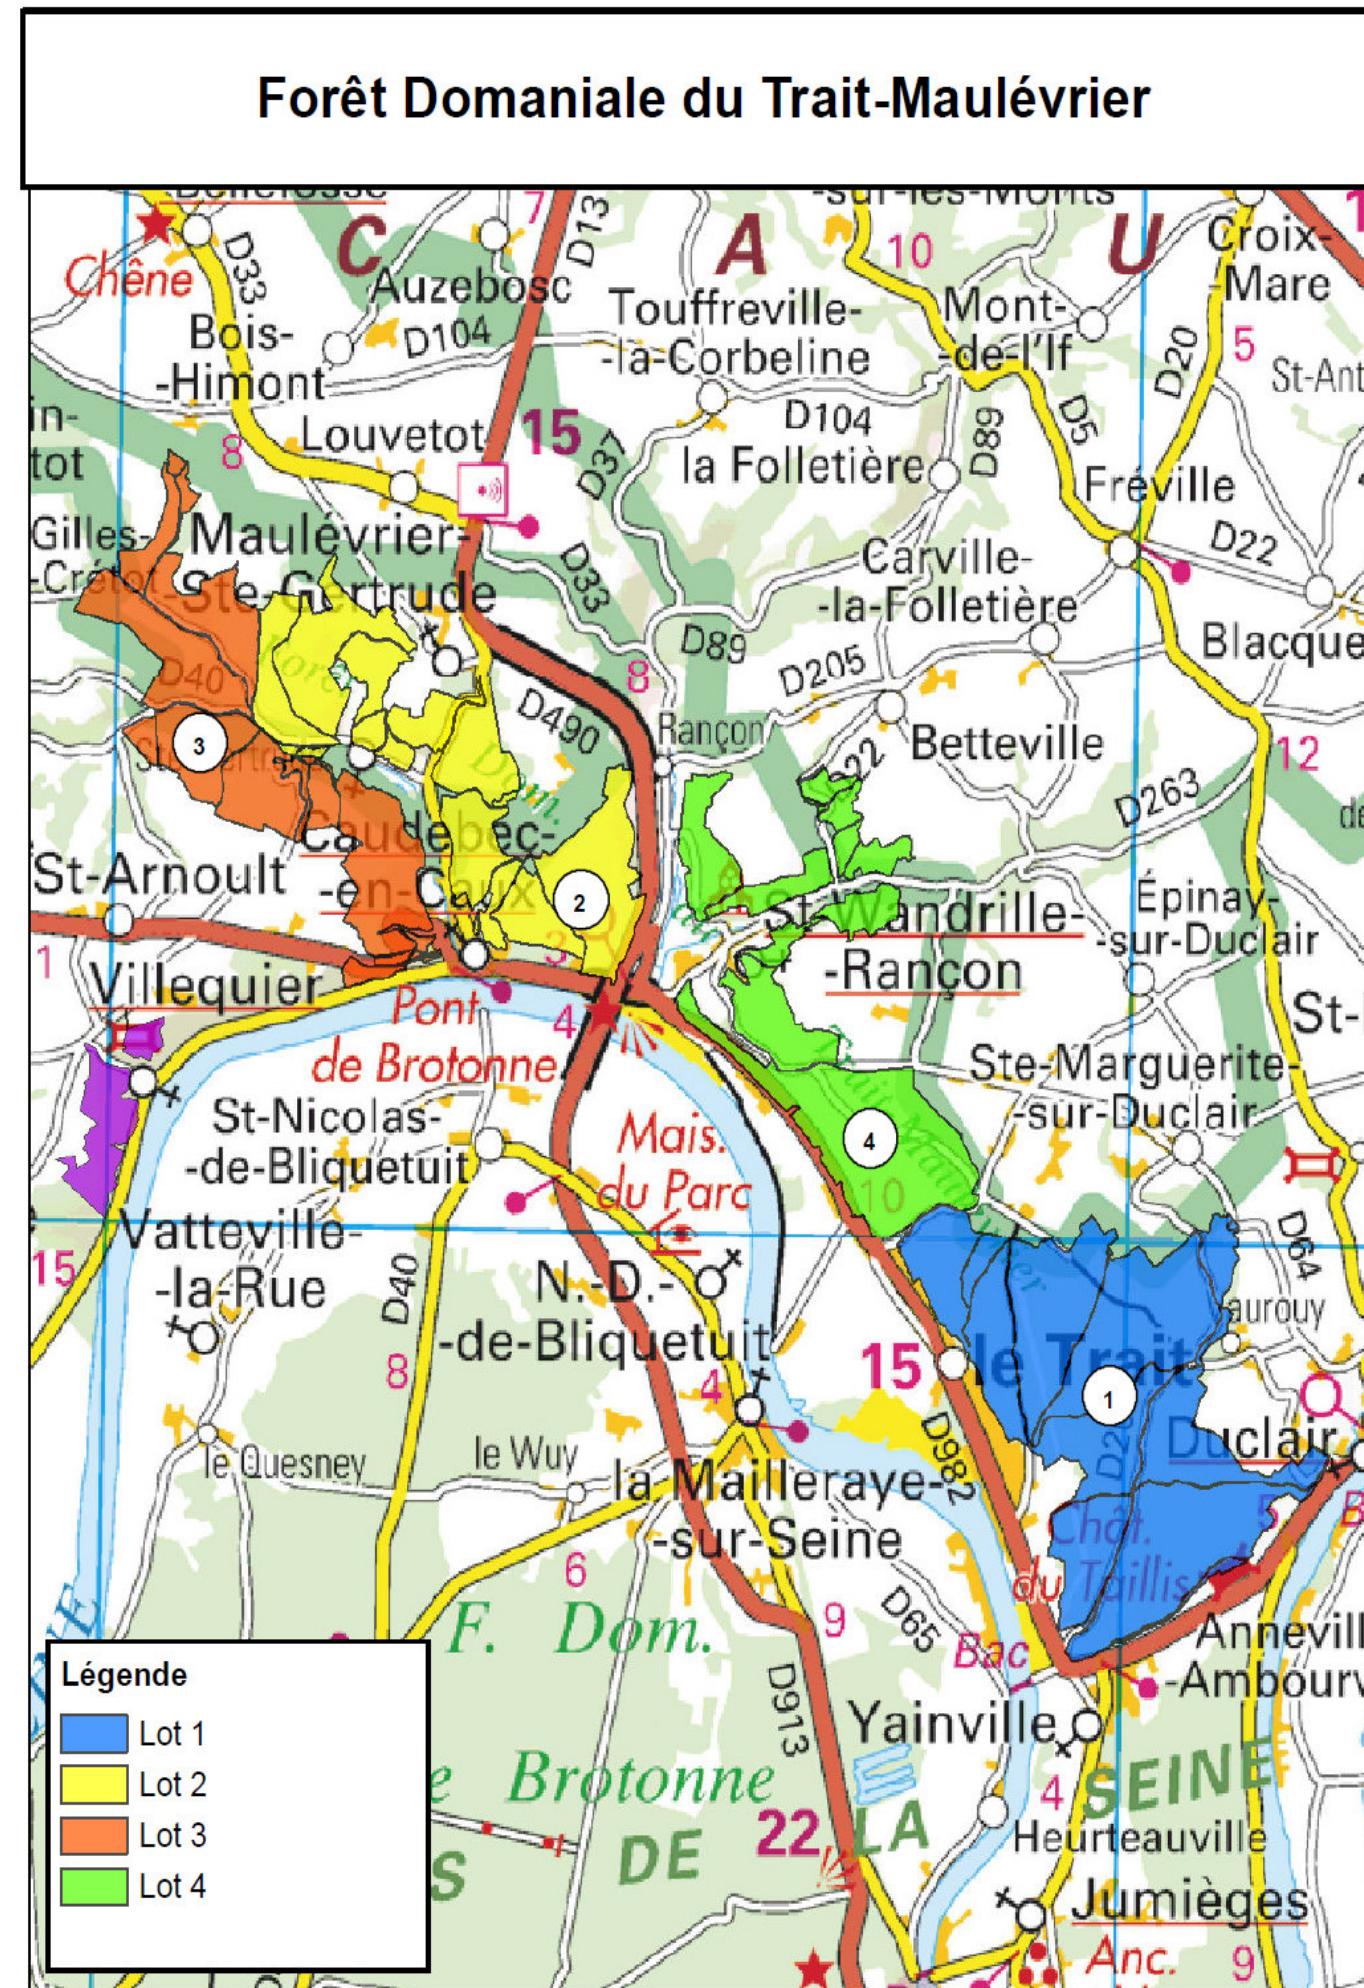

La chasse est le seul outil de régulation du gibier.

Que se passe-t-il dans la forêt ?

Chasseurs, promeneurs, randonneurs, cavaliers et cyclistes partagent le même territoire.

Afin que tous les usagers puissent exercer leurs activités, il est demandé à chacun de ne pas pénétrer dans les secteurs délimités par les panneaux « chasse en cours ».

Une chasse raisonnée

Cette action est programmée dans le cadre d'un plan de chasse, validé par le Préfet. Chaque année, l'évolution des niveaux de population de grand gibier est évaluée par les forestiers et les chasseurs qui veillent ainsi à l'équilibre « forêt-gibier ».

CALENDRIER DES JOURS DE CHASSE EN BATTUE 2018-2019

Cartes détaillées téléchargeables sur www.onf.fr par le menu "En régions" puis jours chassés et Normandie

Attention, ce calendrier peut être légèrement modifié pour des raisons climatiques

Légende

- Lot 1 (Blue)
- Lot 2 (Yellow)
- Lot 3 (Orange)
- Lot 4 (Green)