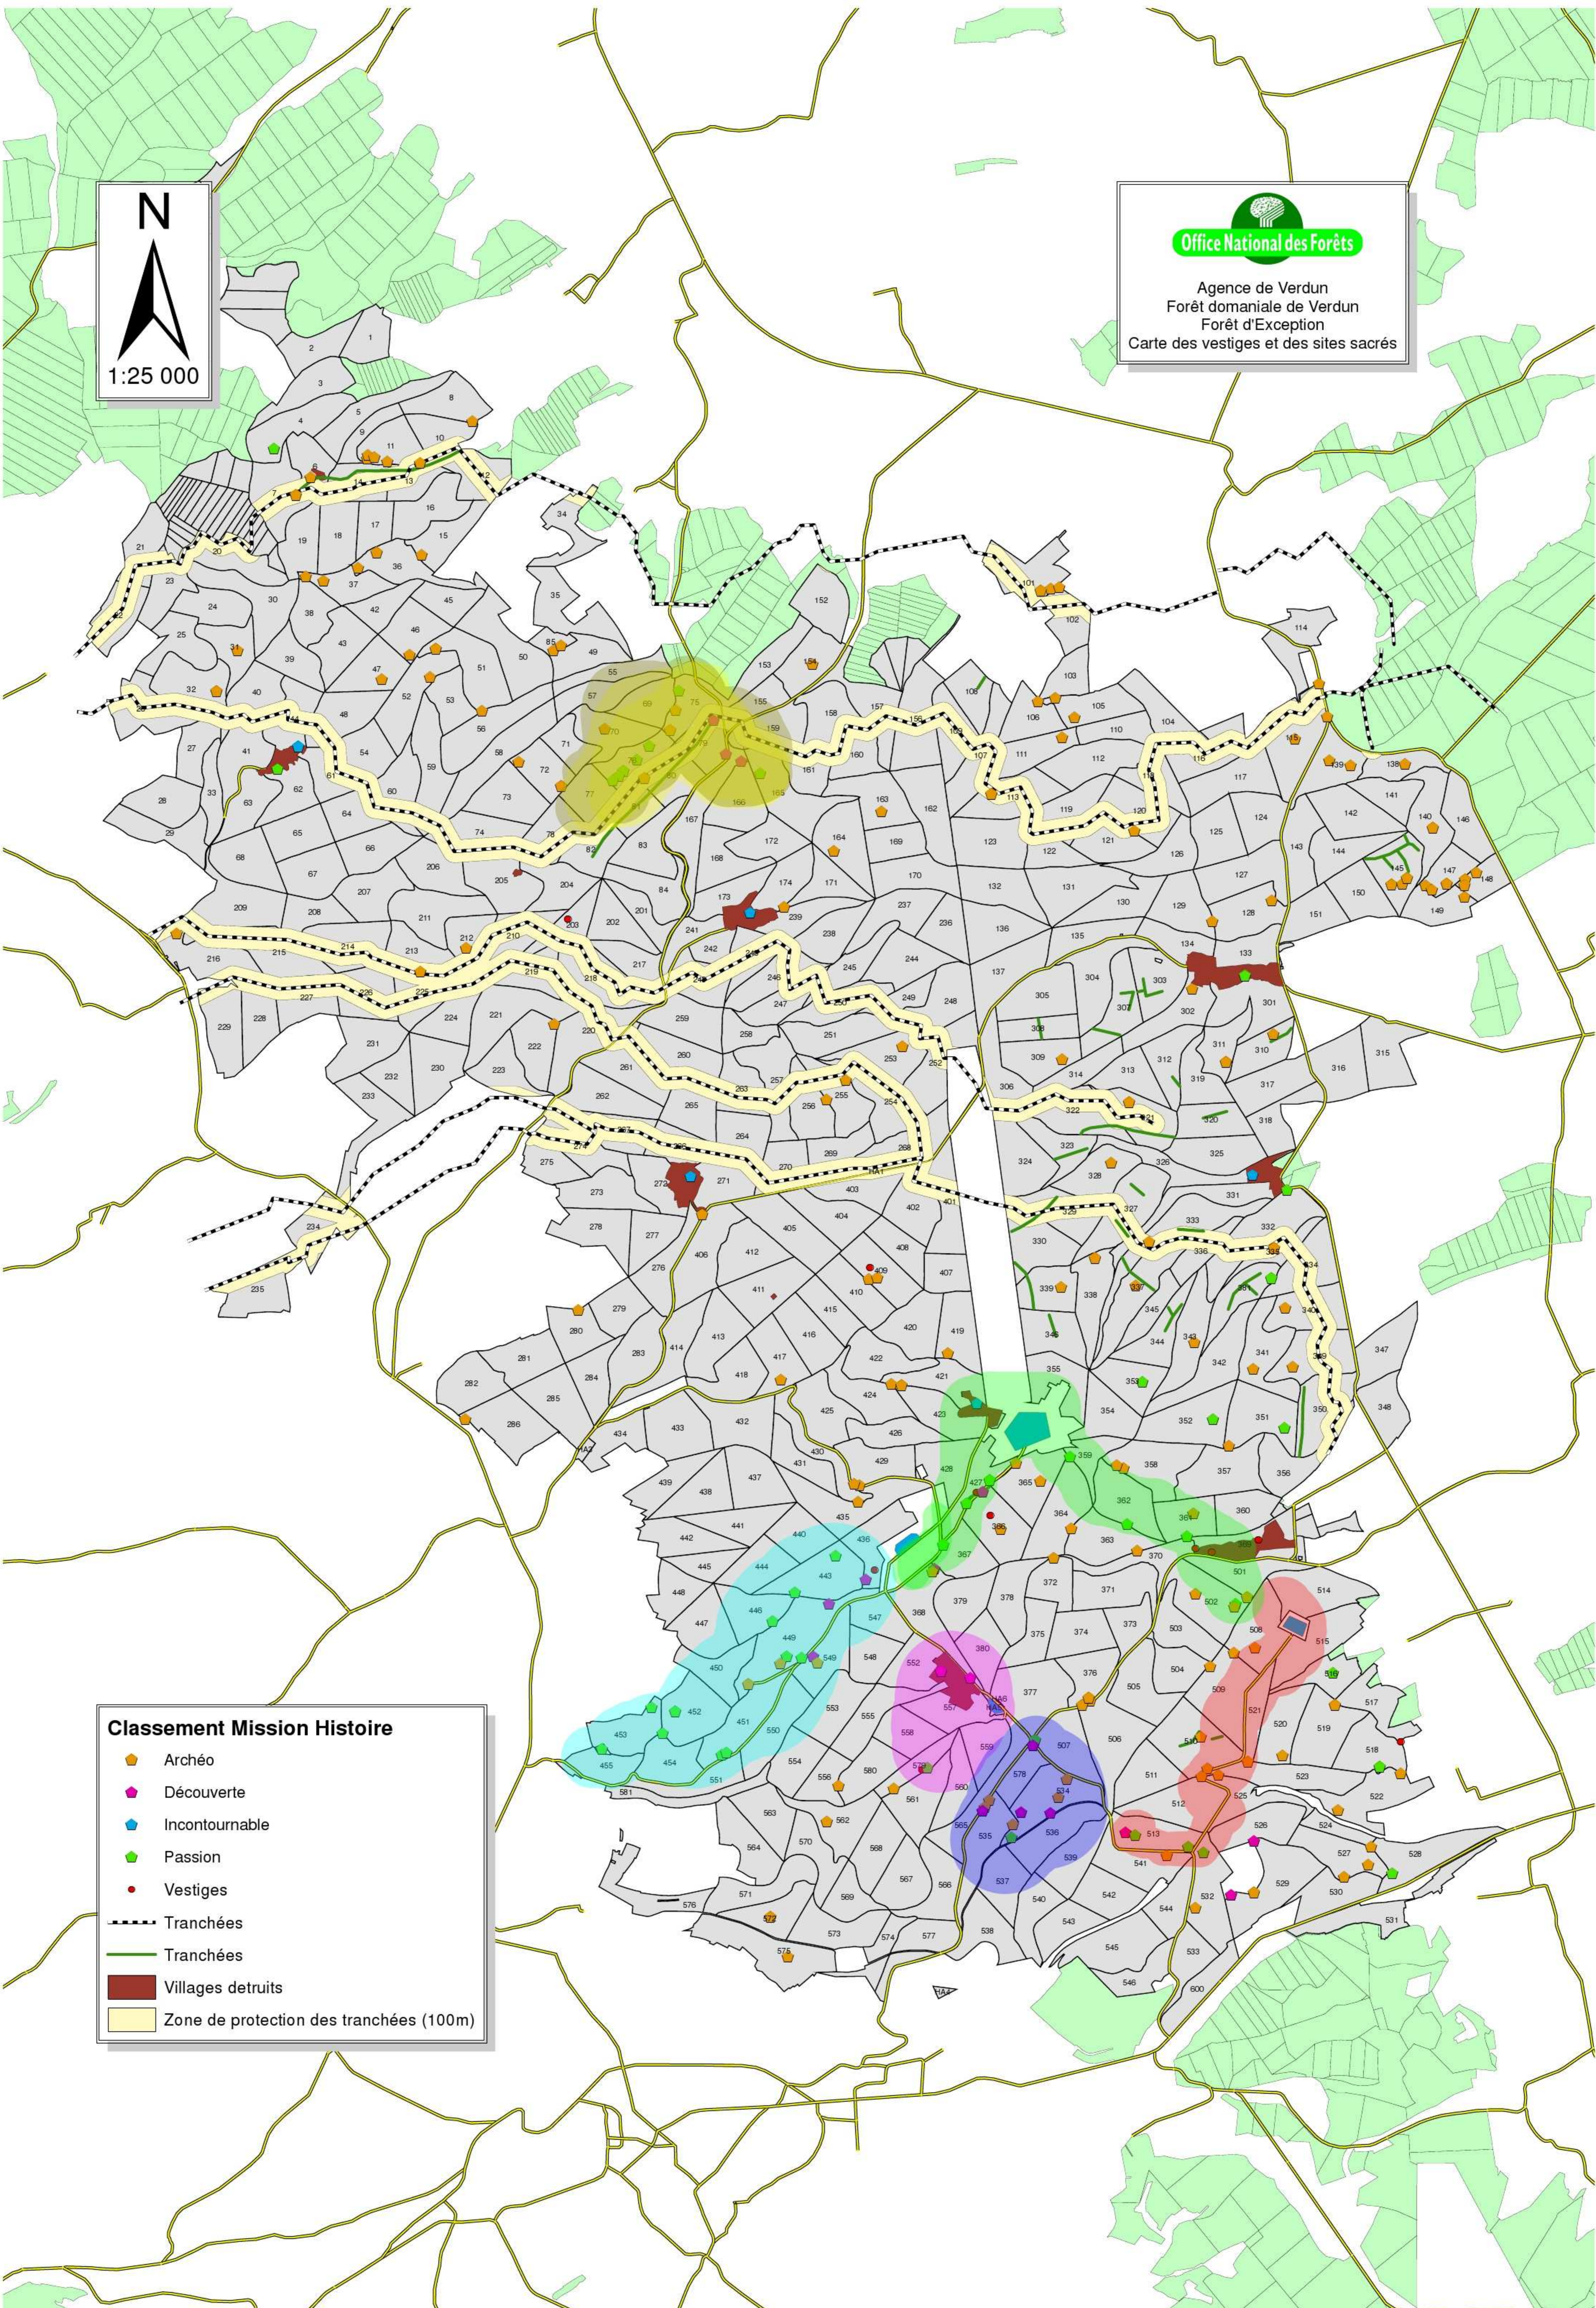

Office National des Forêts
Agence de Verdun
Forêt domaniale de Verdun
Forêt d'Exception
Carte des vestiges et des sites sacrés

Classement Mission Histoire

- Archéo
- Découverte
- Incontournable
- Passion
- Vestiges

Tranchées (dashed line)
Tranchées (solid line)
Villages détruits (dark red)
Zone de protection des tranchées (100m) (yellow)