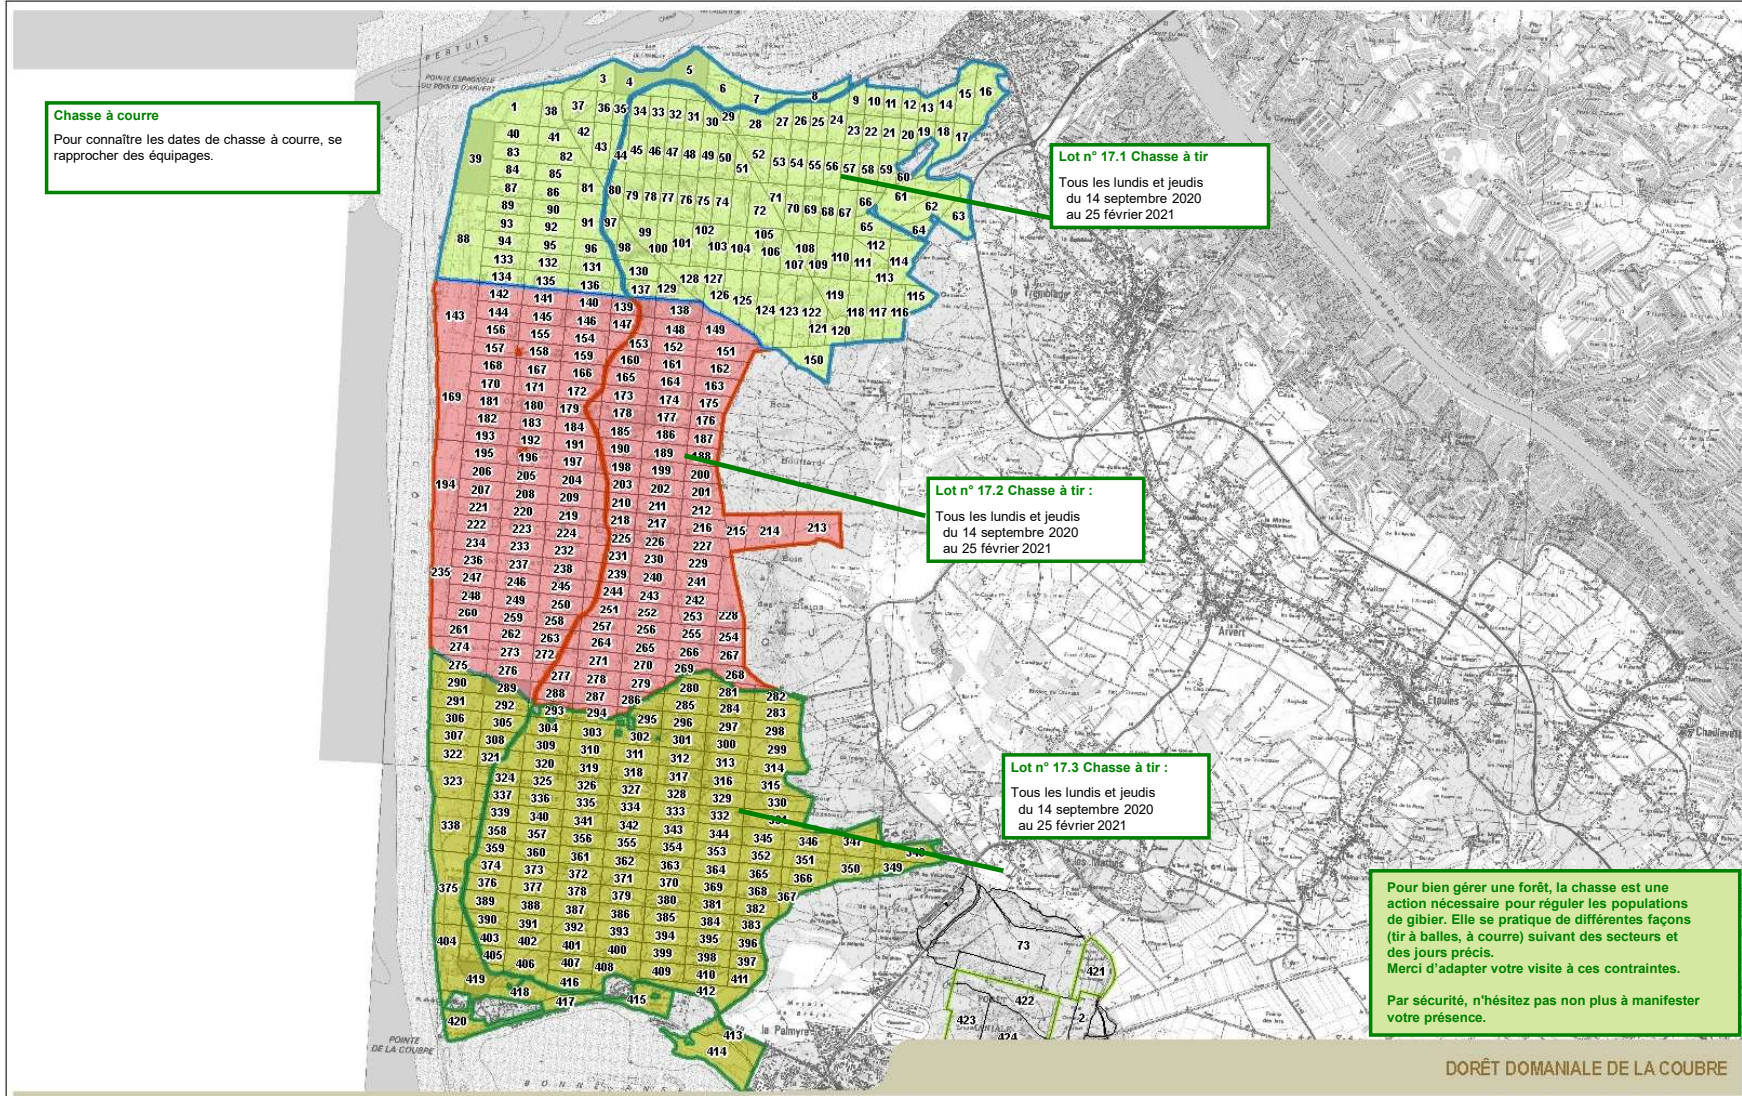

**Chasse à course**  
 Pour connaître les dates de chasse à course, se rapprocher des équipages.

**Lot n° 17.1 Chasse à tir**  
 Tous les lundis et jeudis  
 du 14 septembre 2020  
 au 25 février 2021

**Lot n° 17.2 Chasse à tir :**  
 Tous les lundis et jeudis  
 du 14 septembre 2020  
 au 25 février 2021

**Lot n° 17.3 Chasse à tir :**  
 Tous les lundis et jeudis  
 du 14 septembre 2020  
 au 25 février 2021

Pour bien gérer une forêt, la chasse est une action nécessaire pour réguler les populations de gibier. Elle se pratique de différentes façons (tir à balles, à course) suivant des secteurs et des jours précis. Merci d'adapter votre visite à ces contraintes.

Par sécurité, n'hésitez pas non plus à manifester votre présence.

DORÉT DOMANIALE DE LA COUBRE

**CALENDRIER DE CHASSE SAISON 2020-2021**

Agence du Poitou Charentes  
 Carte réalisée en sept. 2017  
 Office National des Forêts  
 Source BD ONF  
 Fond source ©IGN, Paris - Reproduction interdite

**Légende**

- Limite du lot de chasse
- Limite de la forêt domaniale
- Parcellaire
- Zone de non chasse
- Zone de non tir