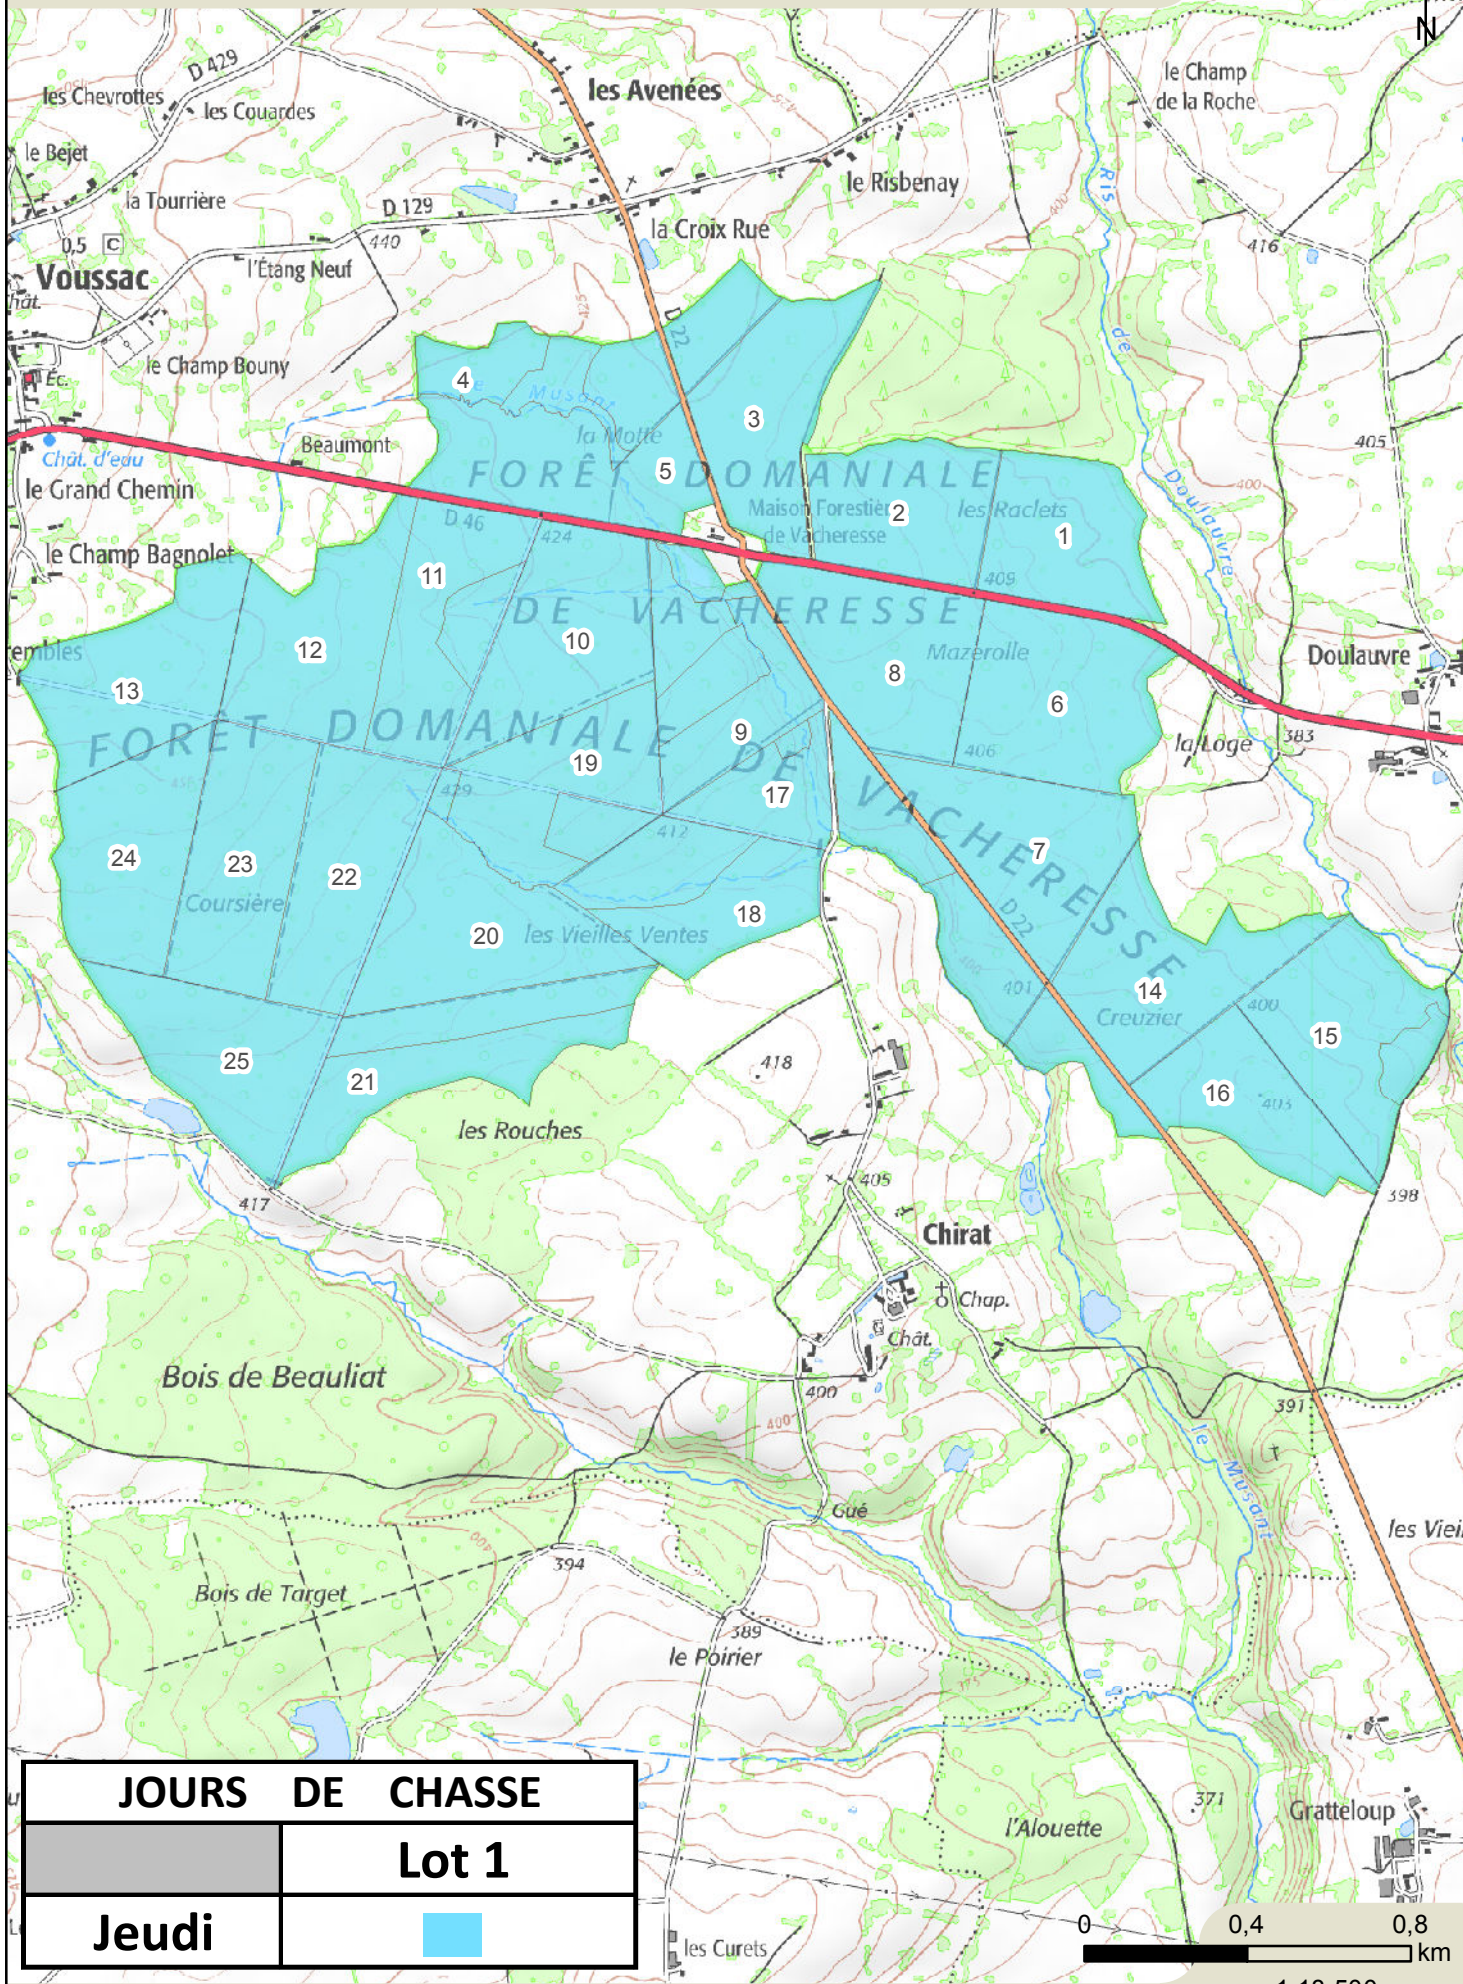

Forêt domaniale de Vacheresse - 416 ha

JOURS DE CHASSE	
	<b>Lot 1</b>
<b>Jeudi</b>	