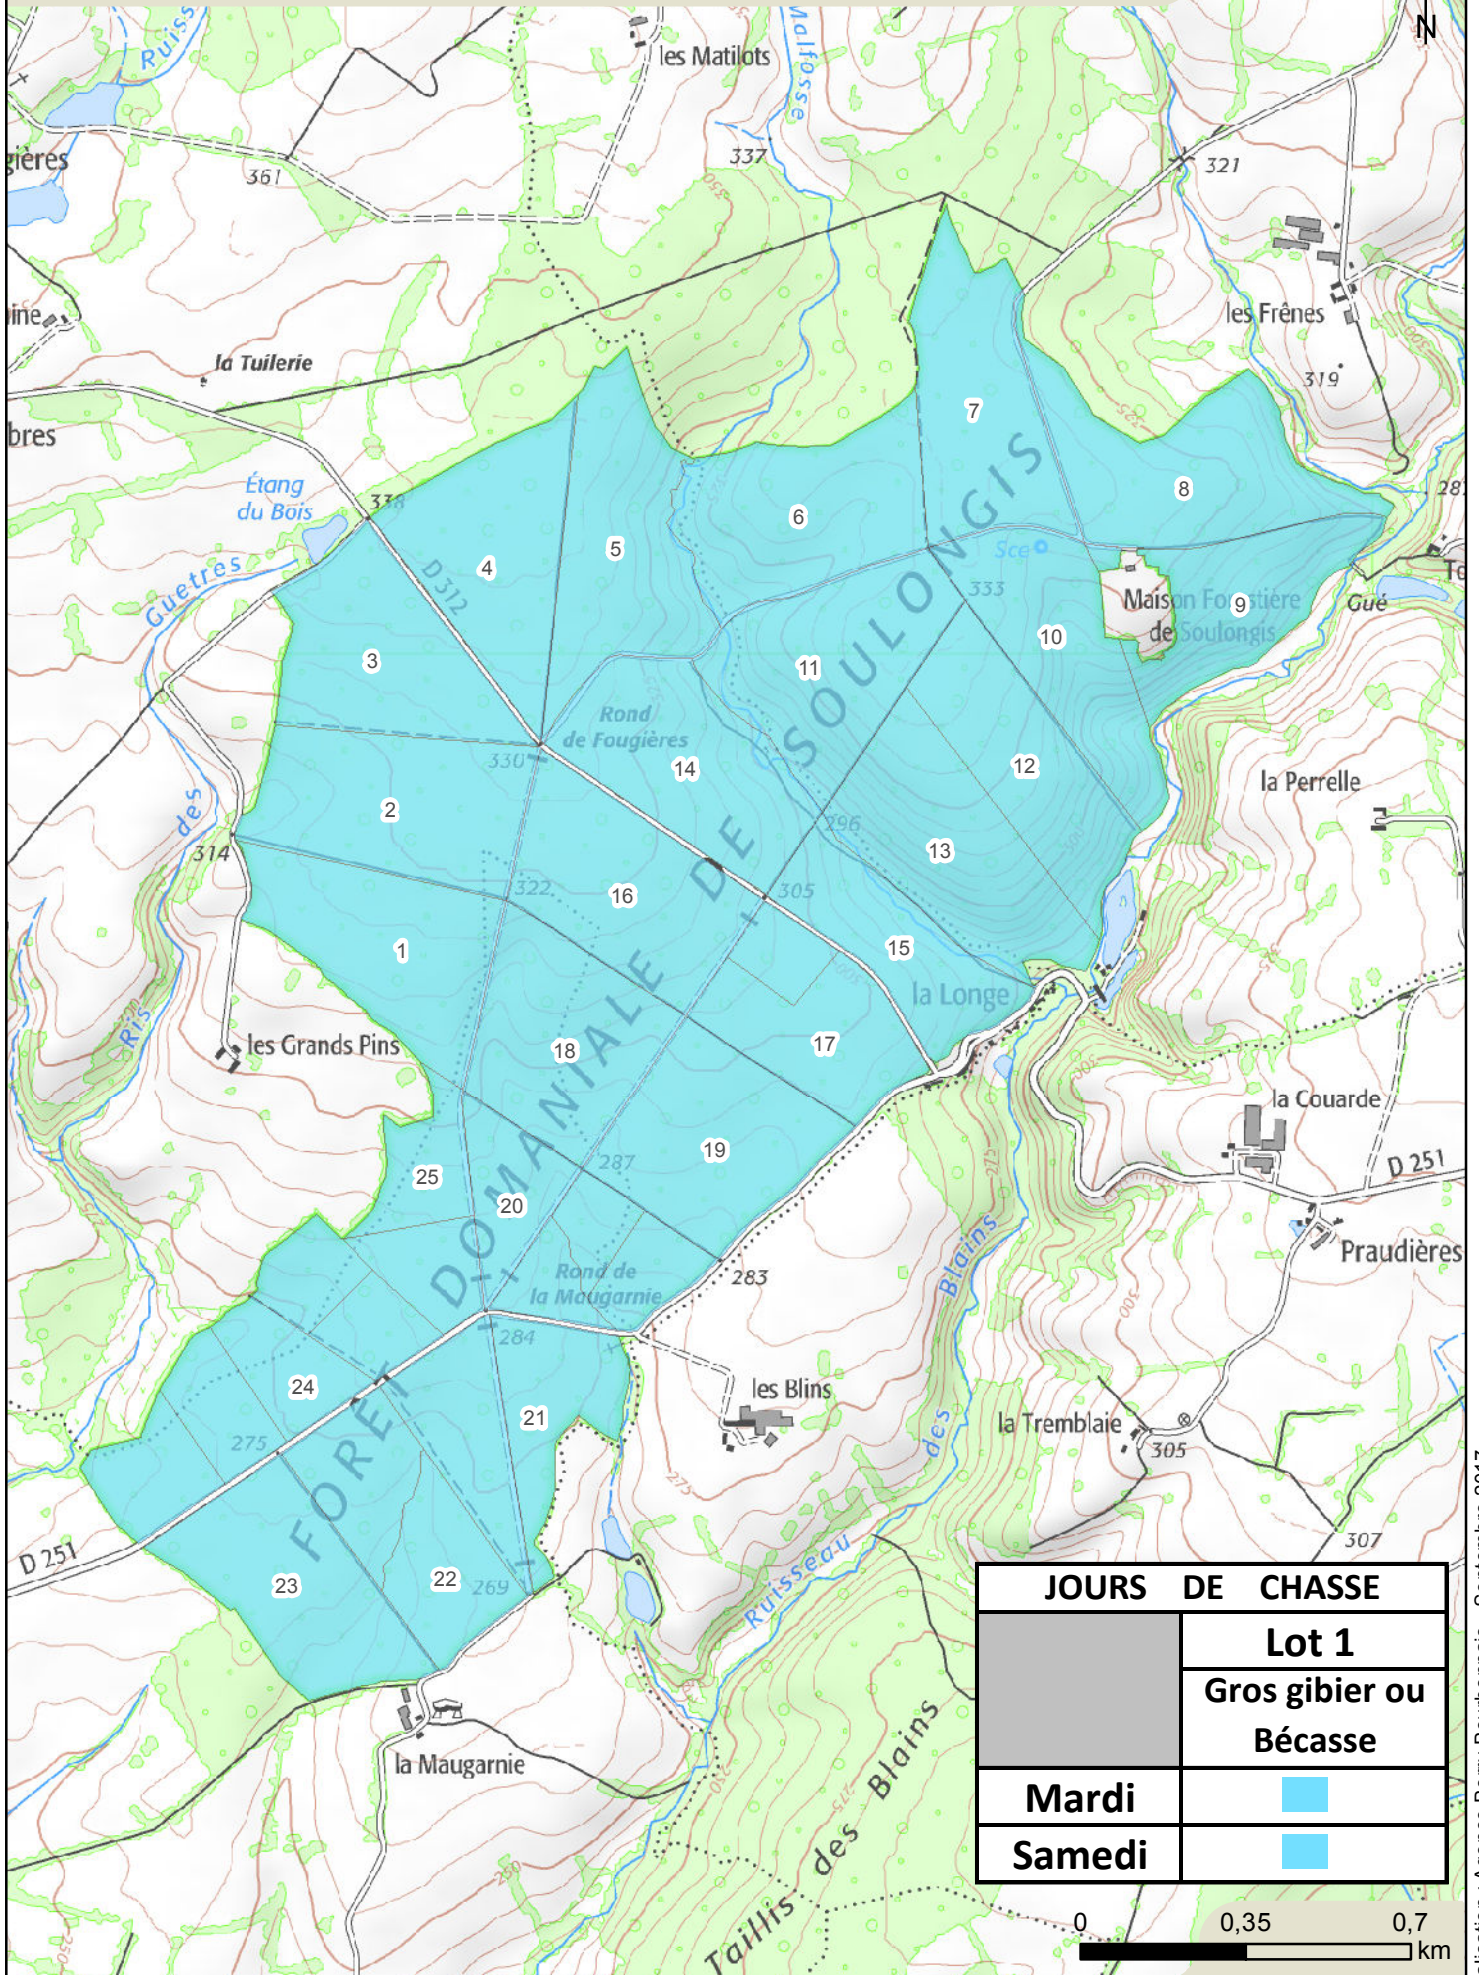

Forêt domaniale de Soulongis - 369,09 ha

JOURS DE CHASSE	
	<b>Lot 1</b>
	<b>Gros gibier ou Bécasse</b>
<b>Mardi</b>	■
<b>Samedi</b>	■