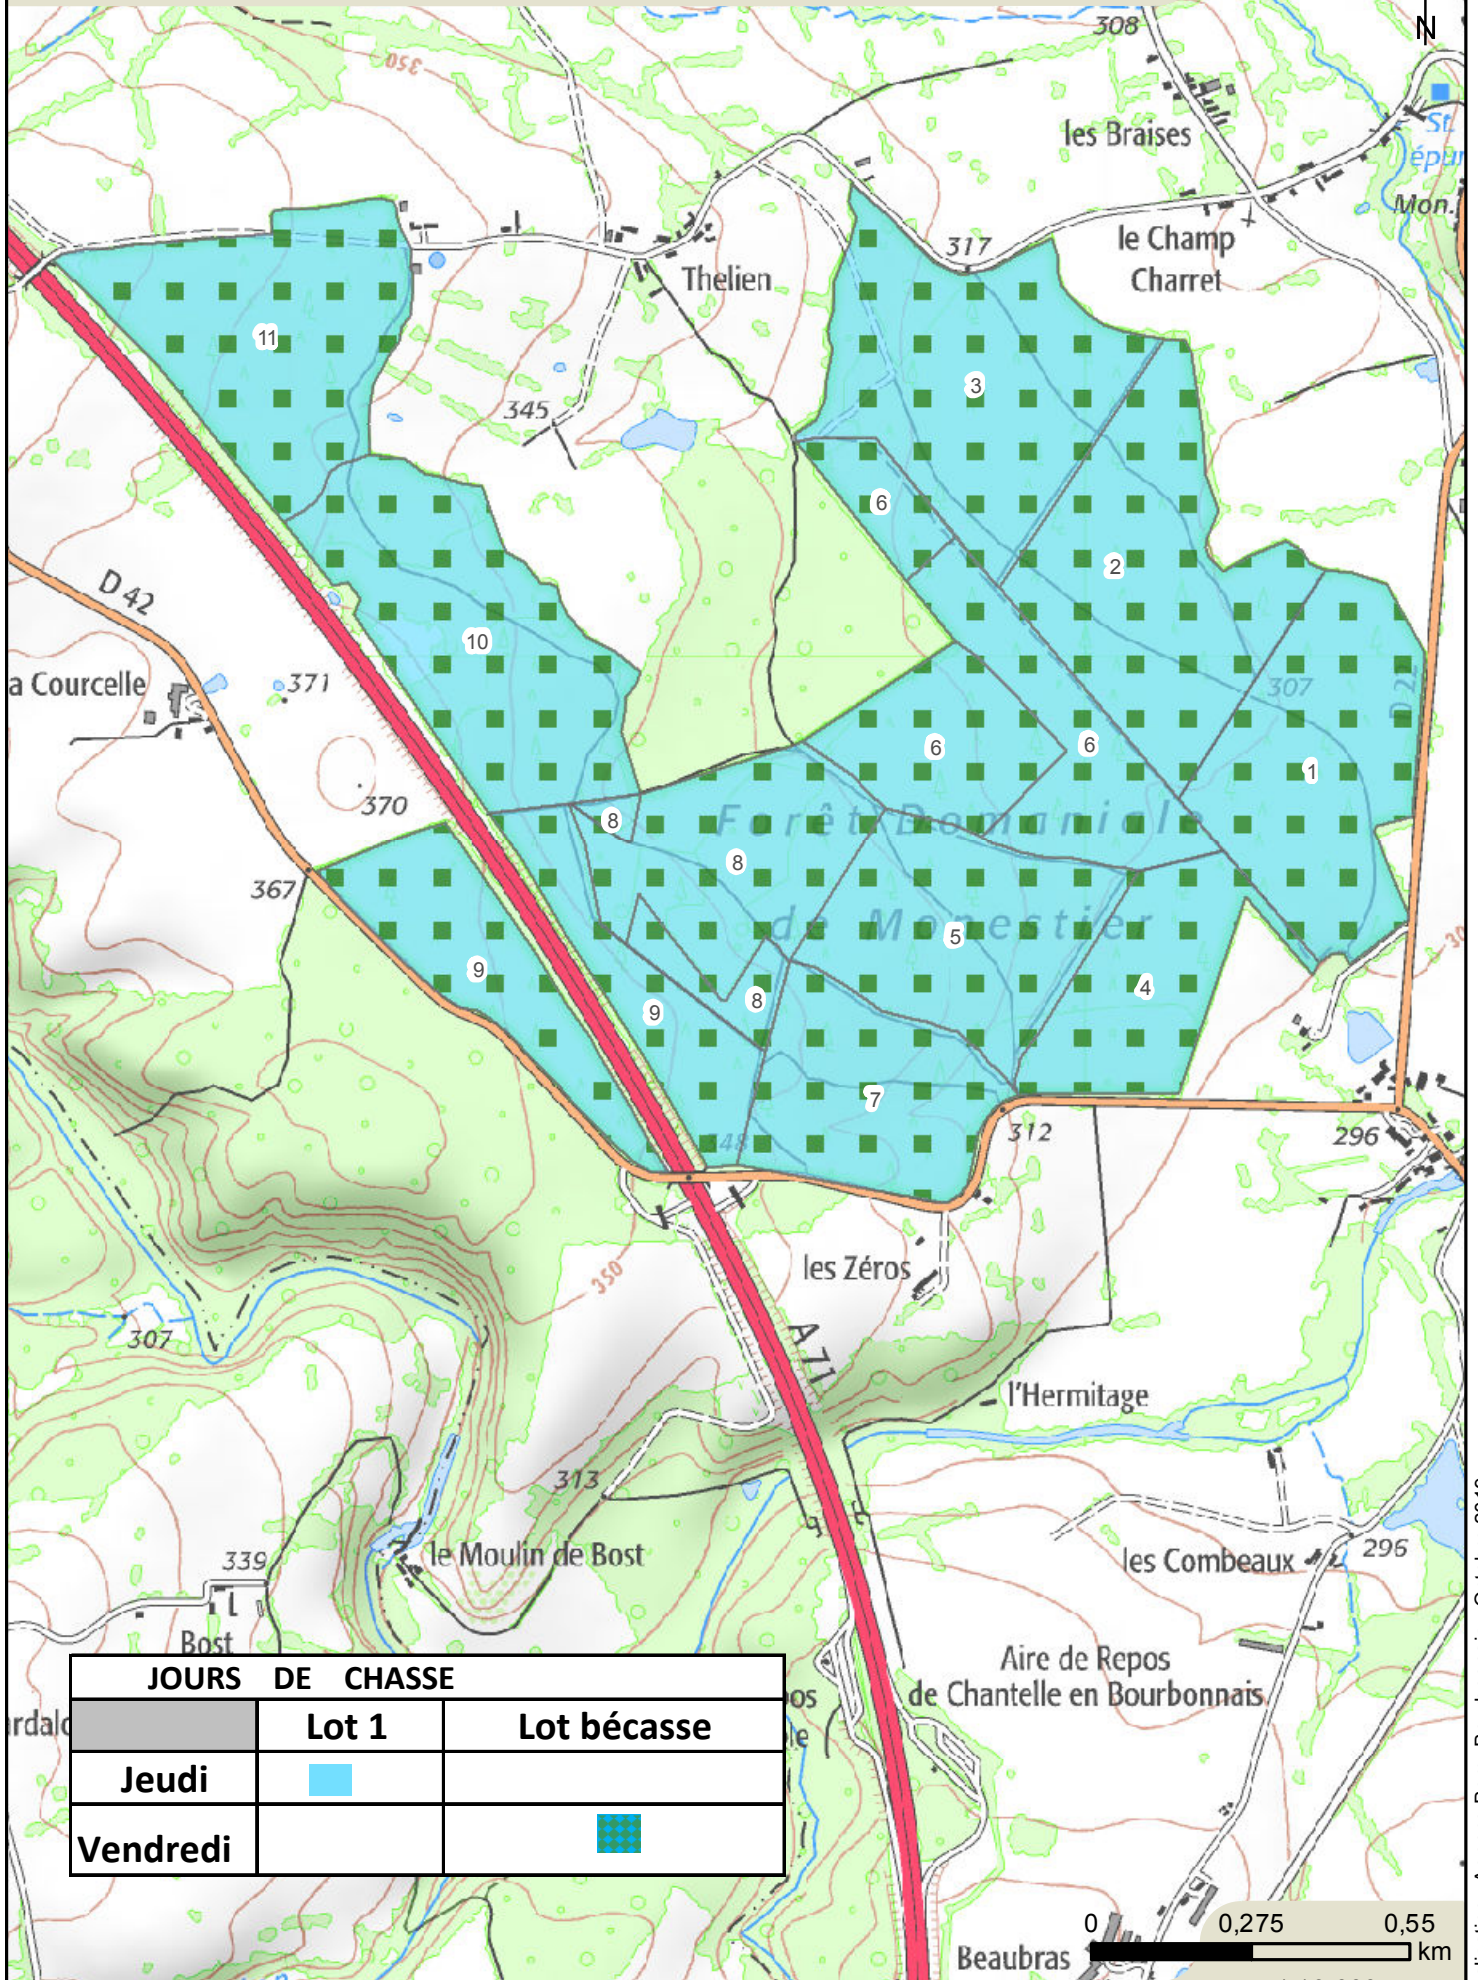

Forêt domaniale de Monestier - 190,48 ha

JOURS DE CHASSE		
	Lot 1	Lot bécasse
Jeudi		
Vendredi		

1:13 000