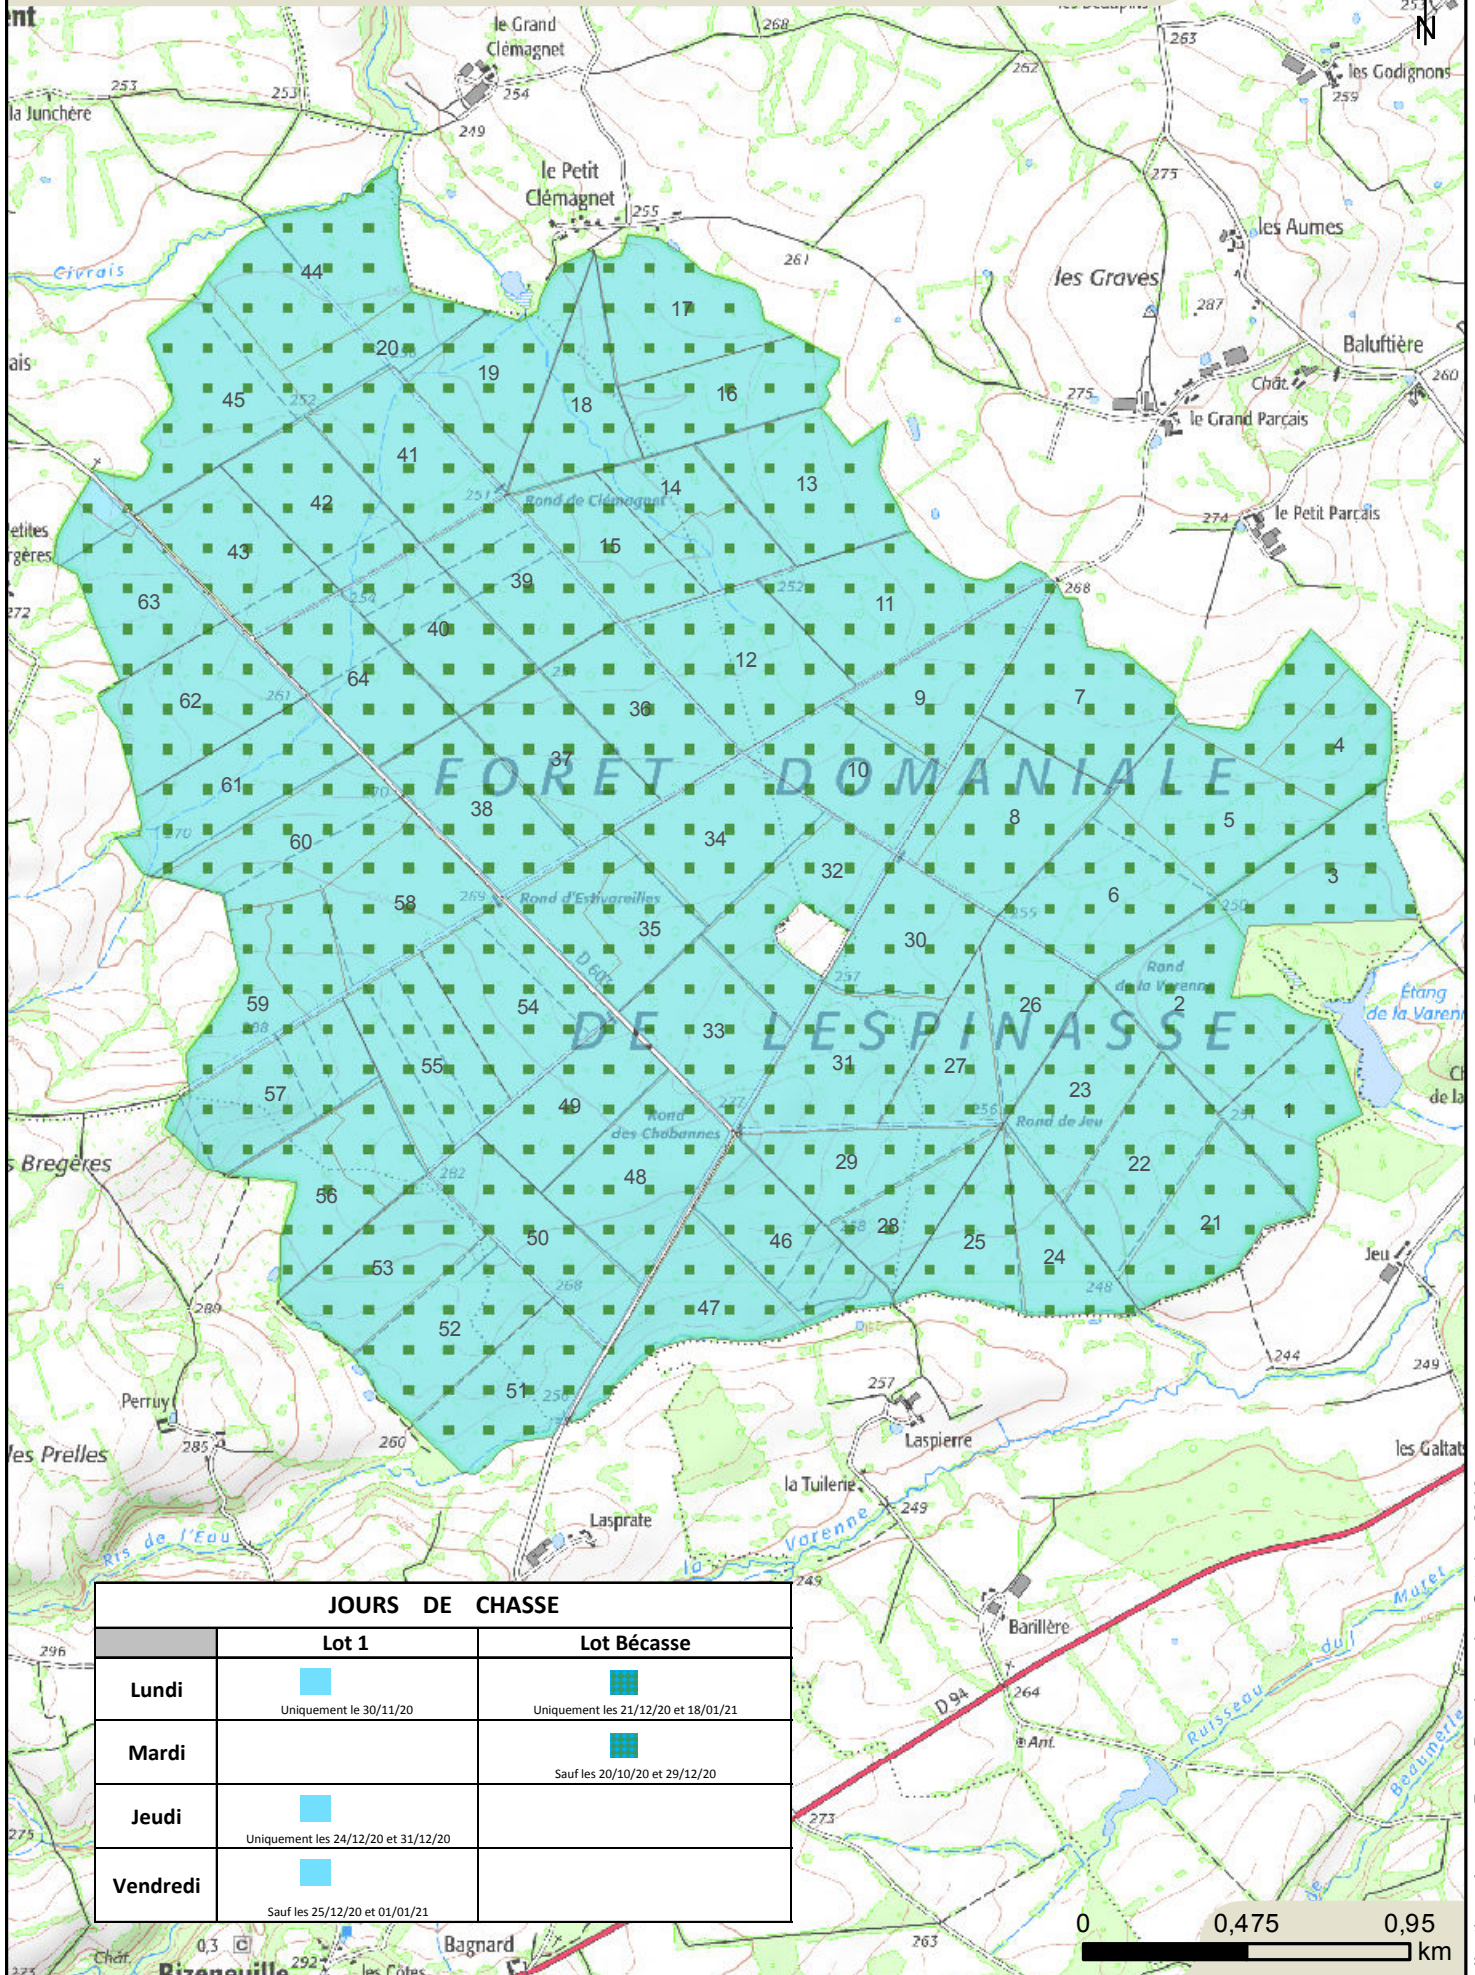

Forêt domaniale de Lespinasse - 909,80 ha

| JOURS DE CHASSE |  |  |
|-----------------|--|--|
|                 | Lot 1  | Lot Bécasse  |
| <b>Lundi</b>    | <br>Uniquement le 30/11/20              | <br>Uniquement les 21/12/20 et 18/01/21 |
| <b>Mardi</b>    |  | <br>Sauf les 20/10/20 et 29/12/20       |
| <b>Jedi</b>     | <br>Uniquement les 24/12/20 et 31/12/20 |  |
| <b>Vendredi</b> | <br>Sauf les 25/12/20 et 01/01/21       |  |