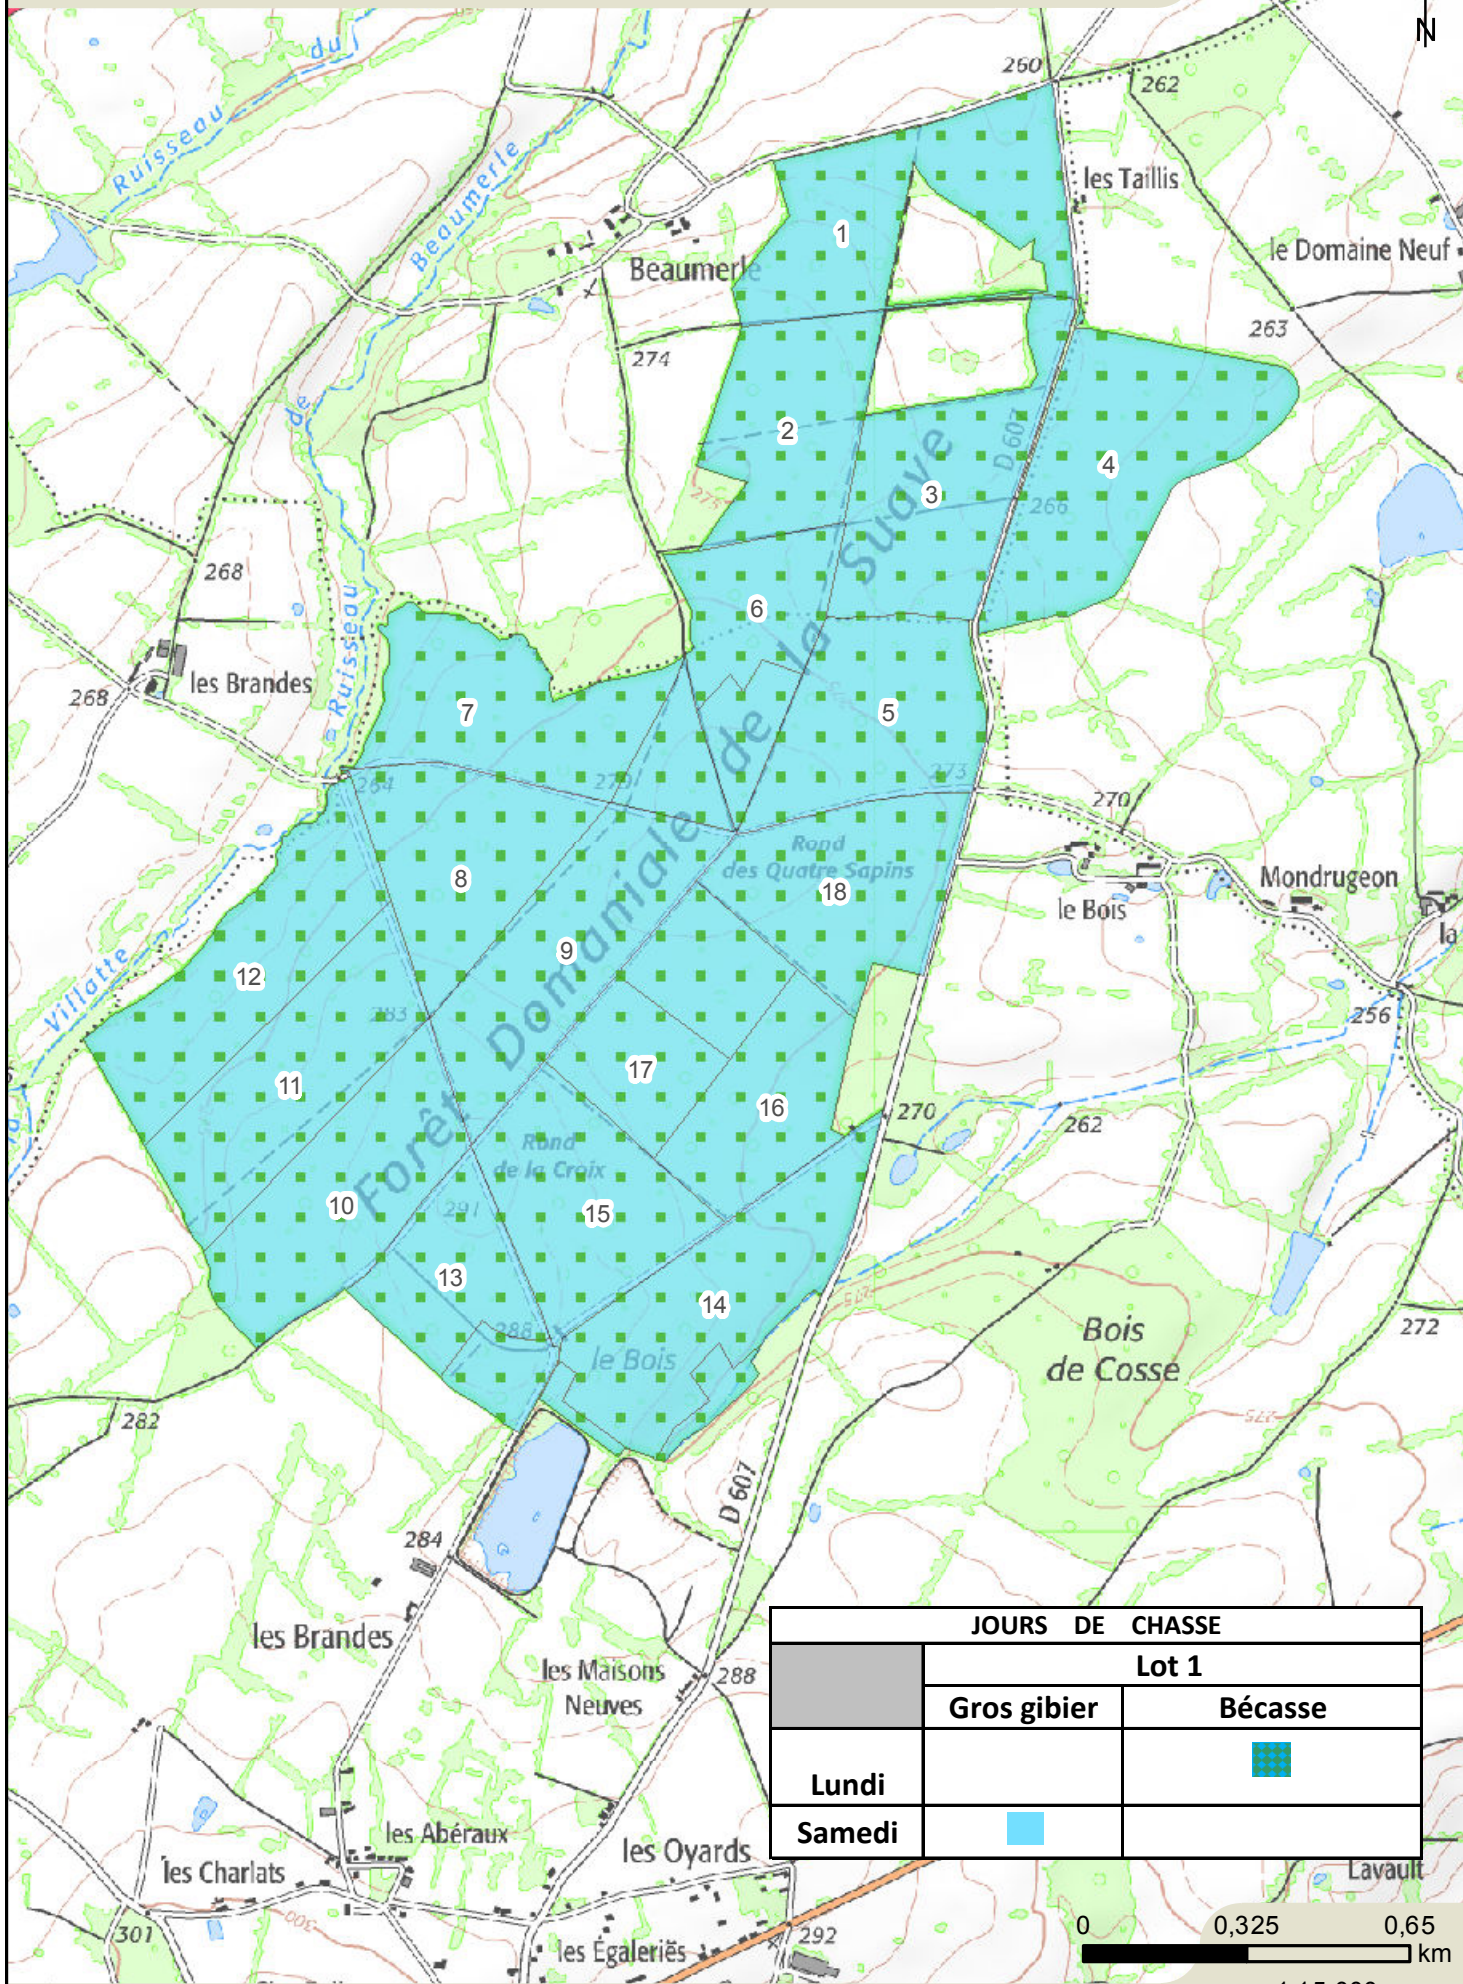

Forêt domaniale de La Suave - 262,16 ha

JOURS DE CHASSE		
Lot 1		
	Gros gibier	Bécasse
Lundi		
Samedi	