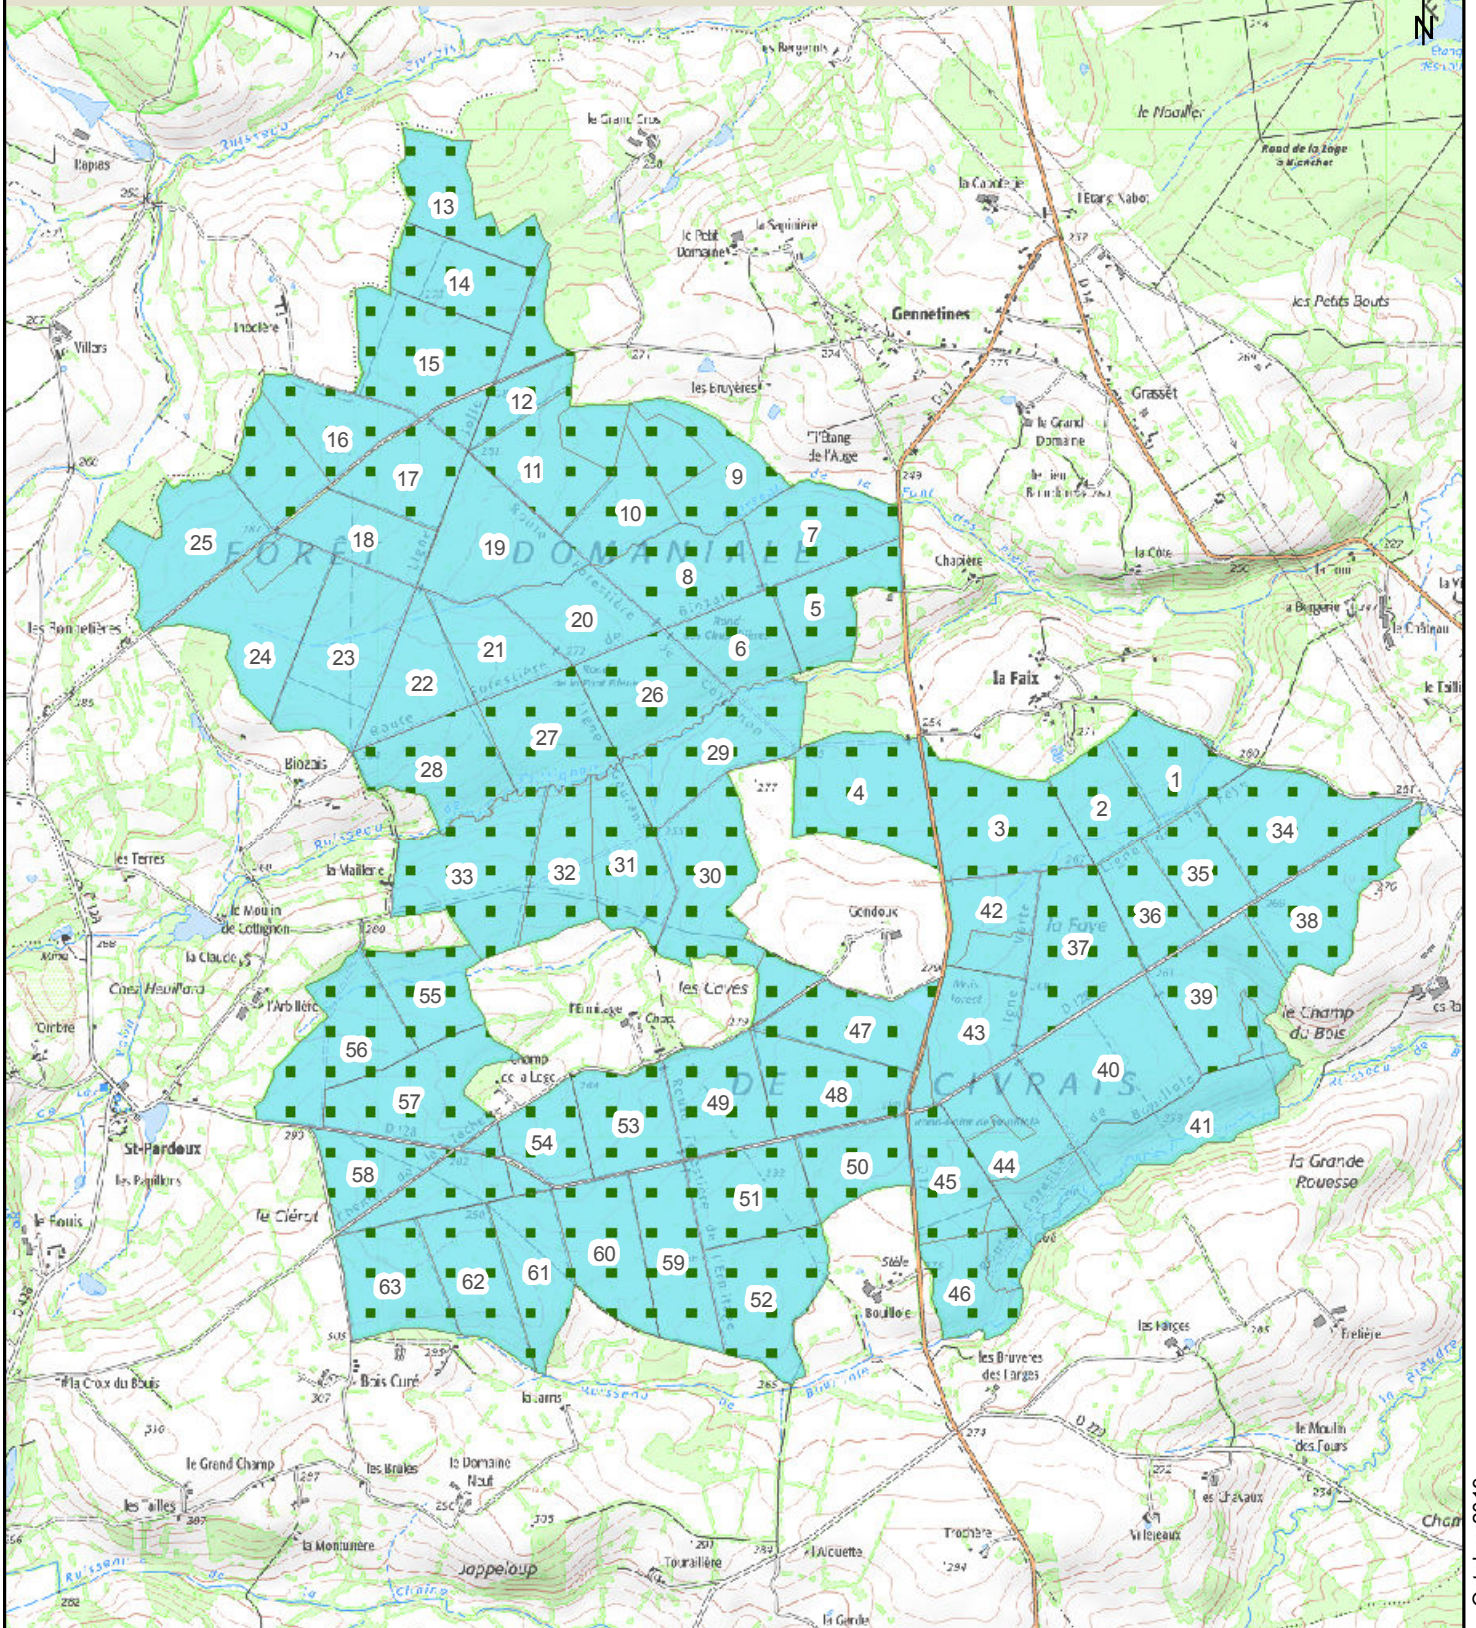

Forêt domaniale de Civrais - 1 092,09 ha

JOURS DE CHASSE

	Lot 1	Lot Bécasse
Lundi		
Samedi	