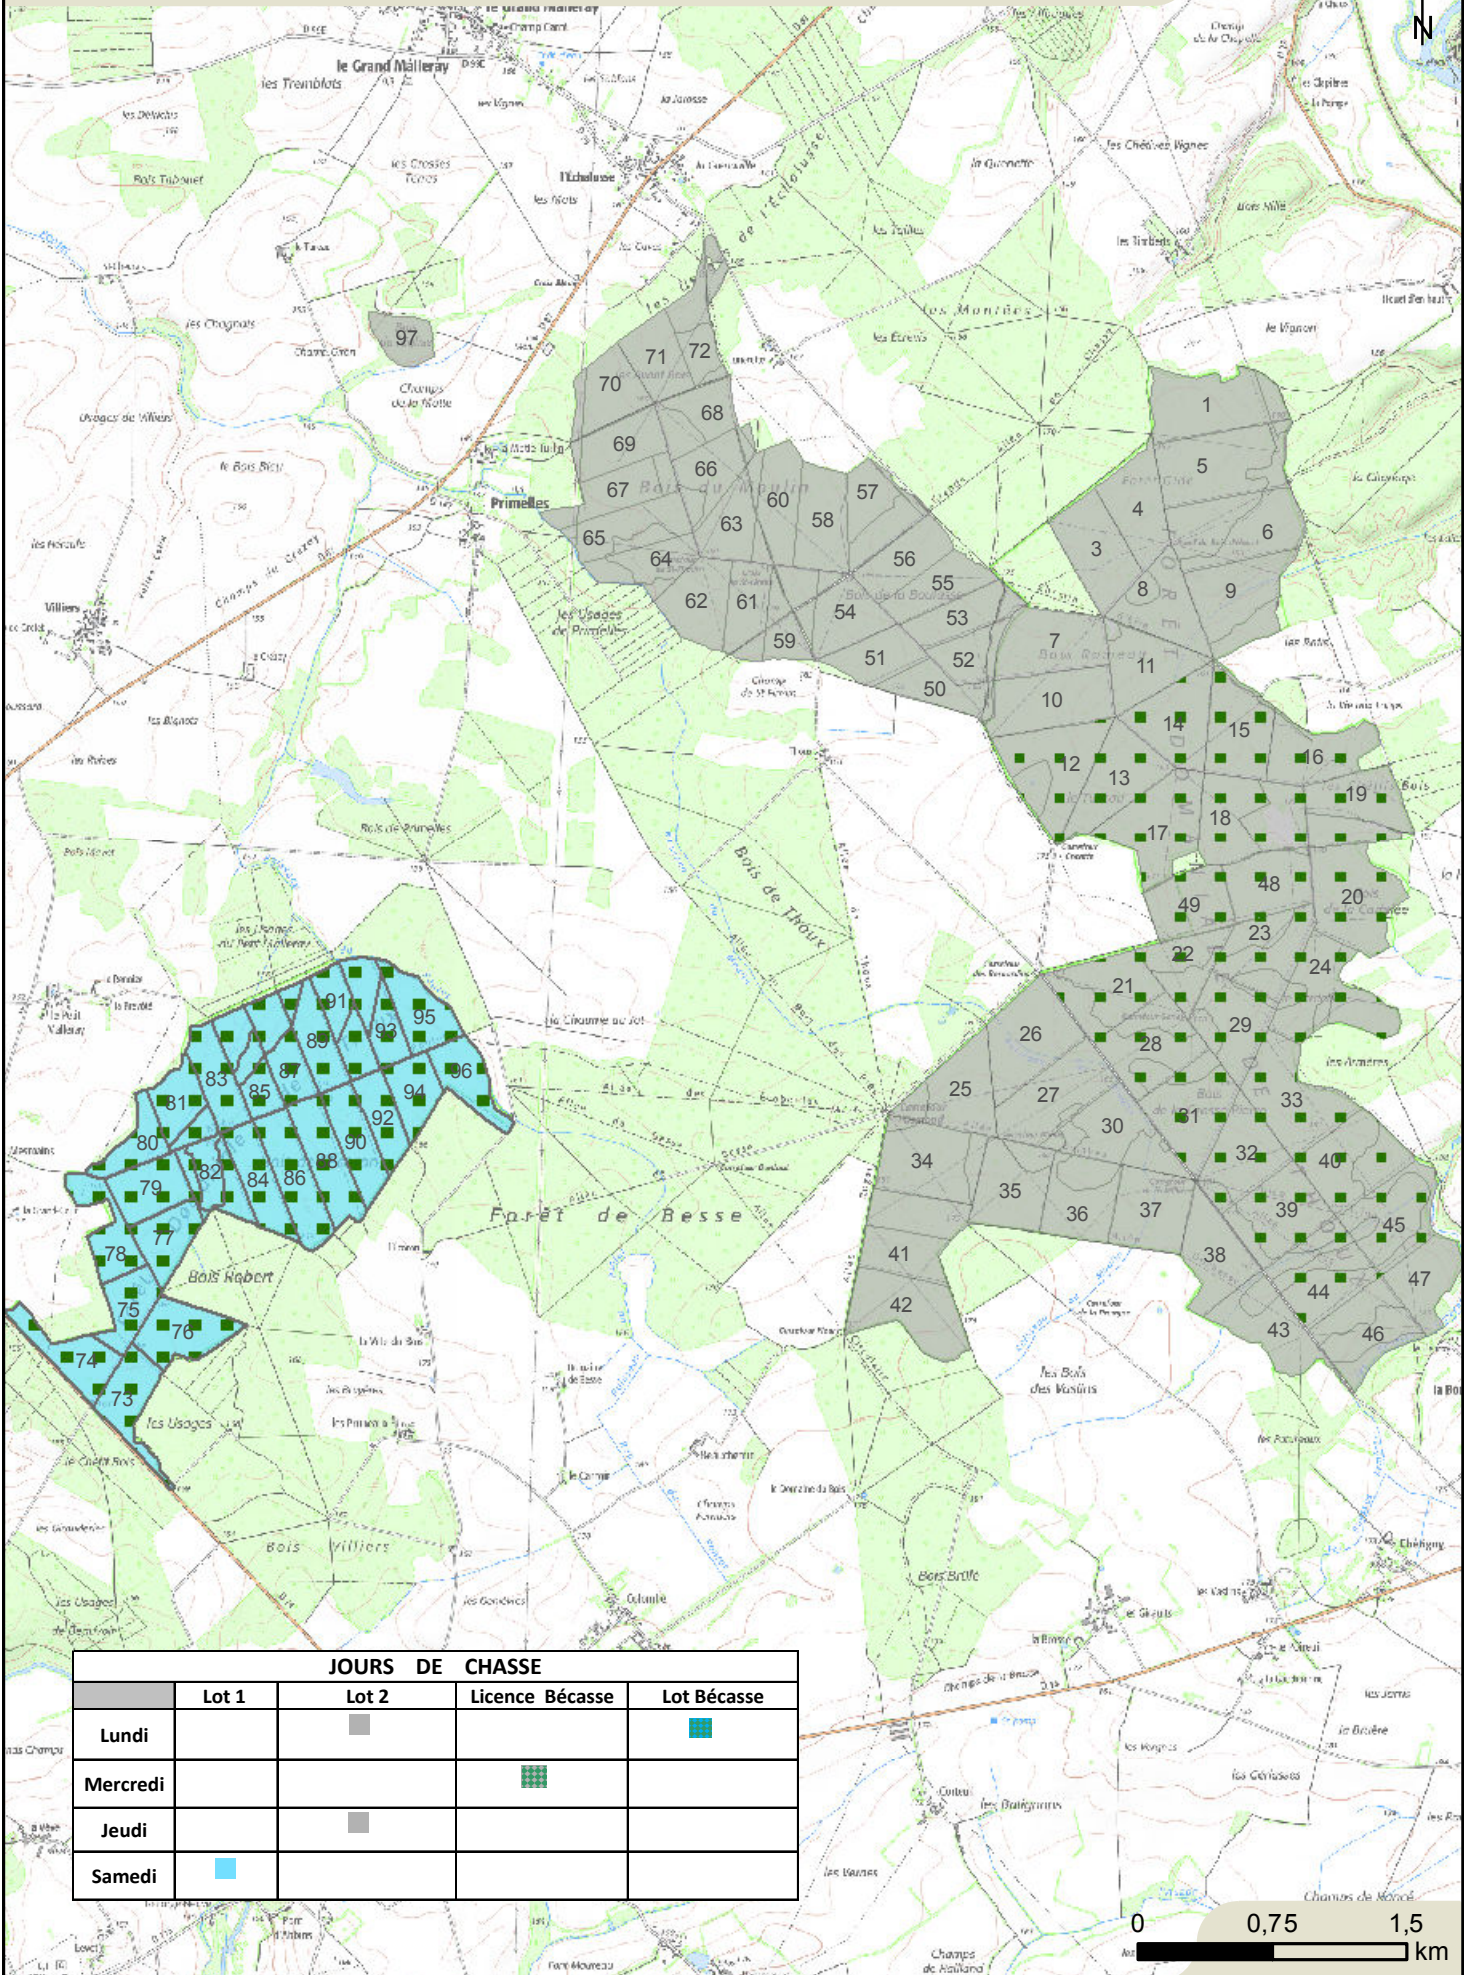

Forêt domaniale de Thoux - 1547,29 ha

JOURS DE CHASSE				
	Lot 1	Lot 2	Licence Bécasse	Lot Bécasse
Lundi		■		■
Mercredi			■	
Jedi		■		
Samedi	■			