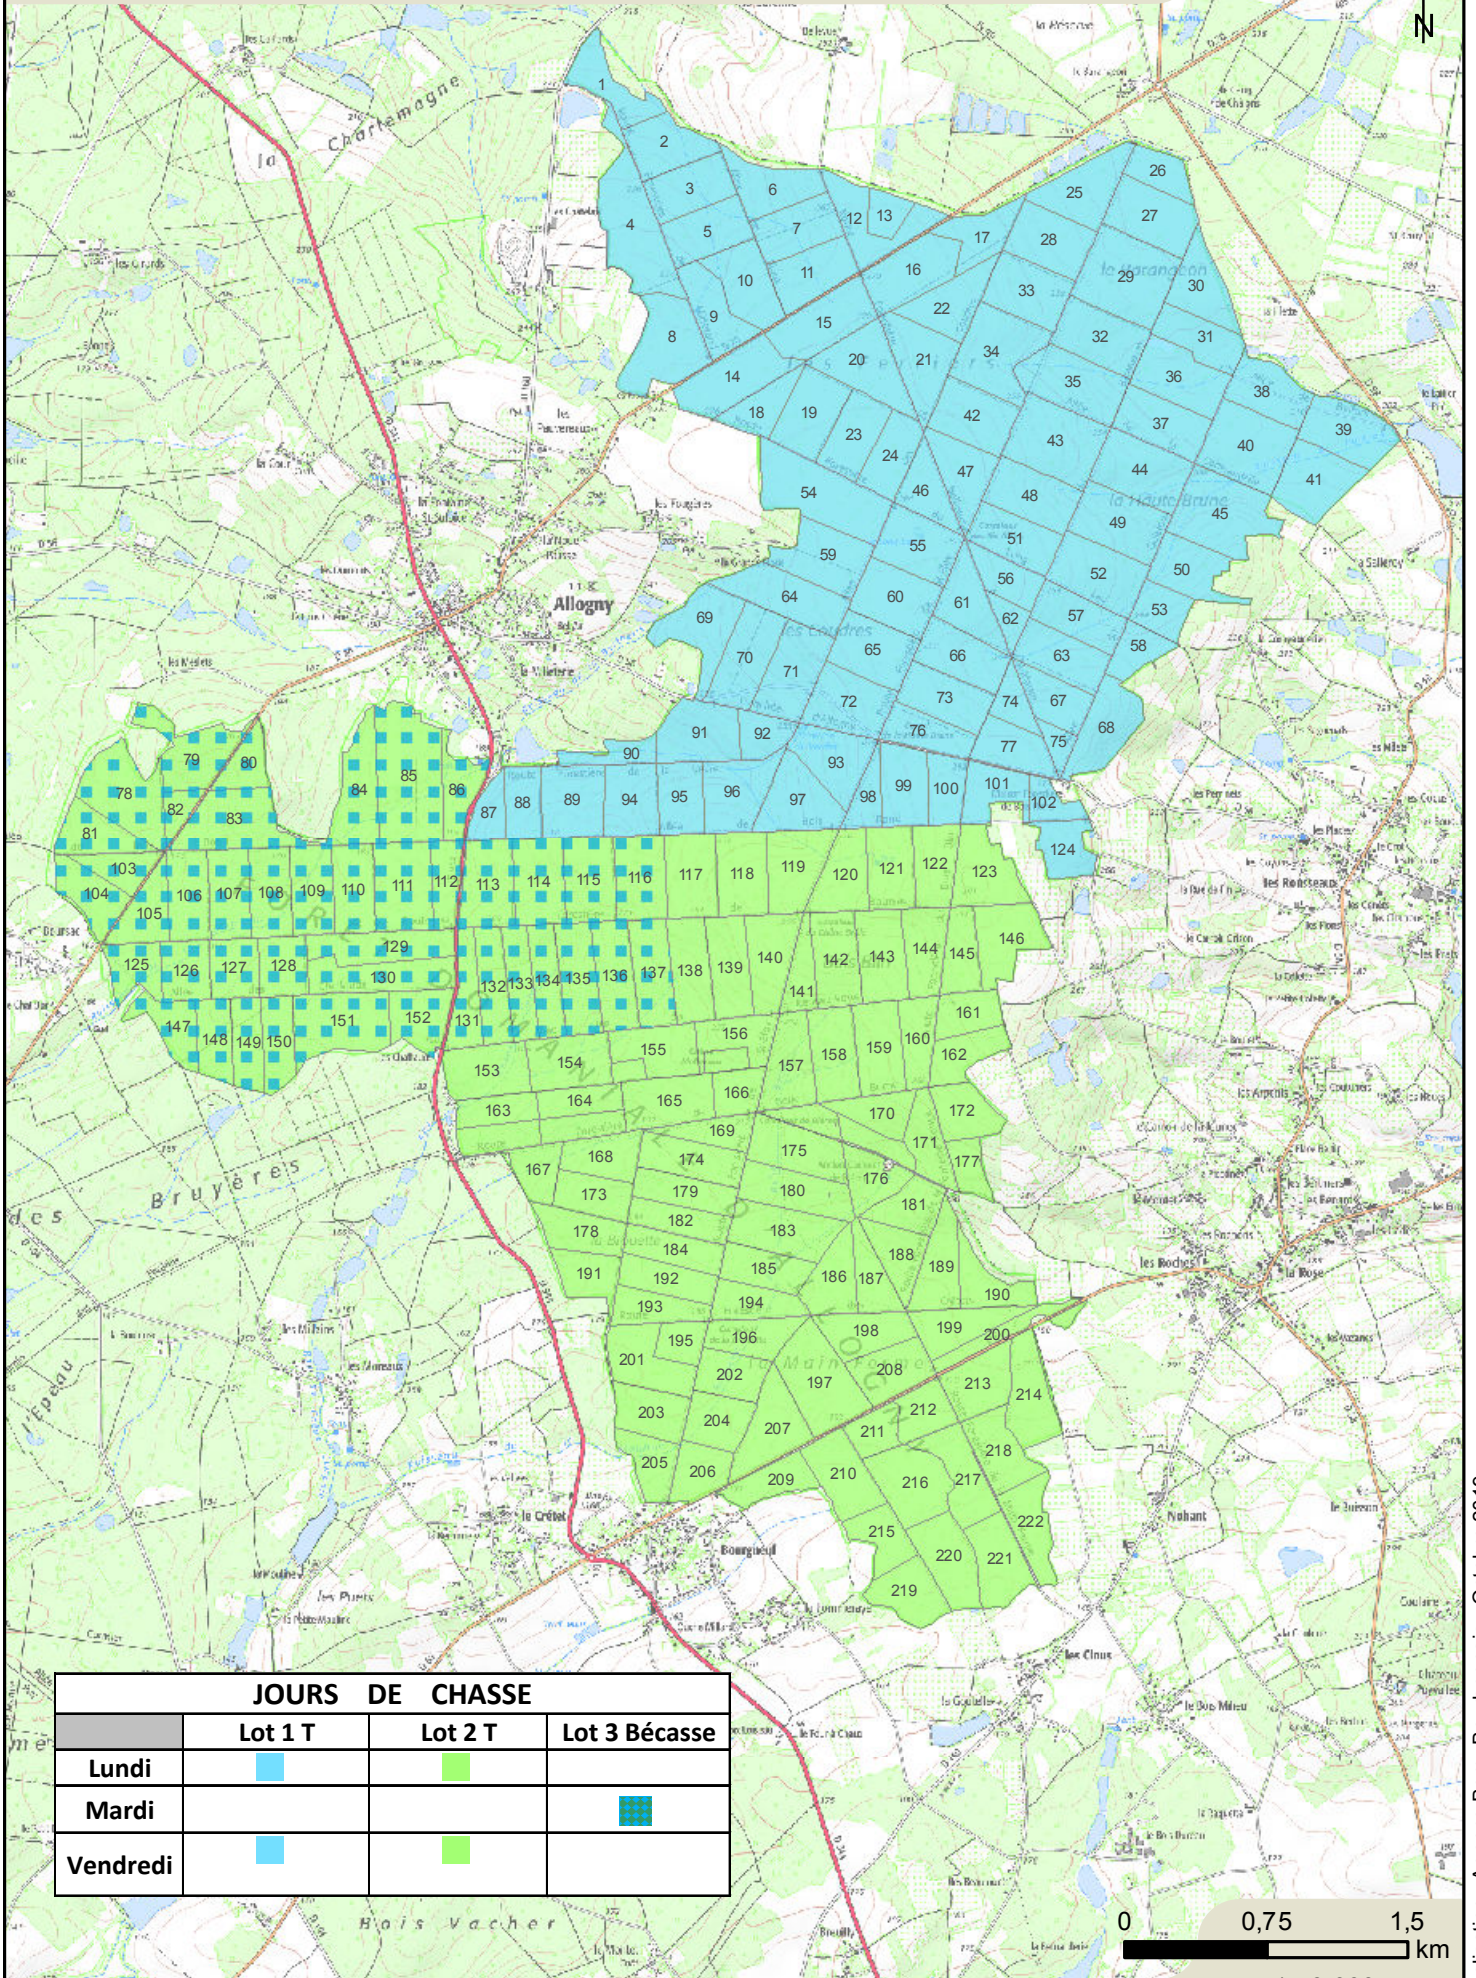

Forêt domaniale d'Allogny - 2 344,40 ha

JOURS DE CHASSE			
	Lot 1 T	Lot 2 T	Lot 3 Bécasse
Lundi	■	■	
Mardi			■
Vendredi	■	■	