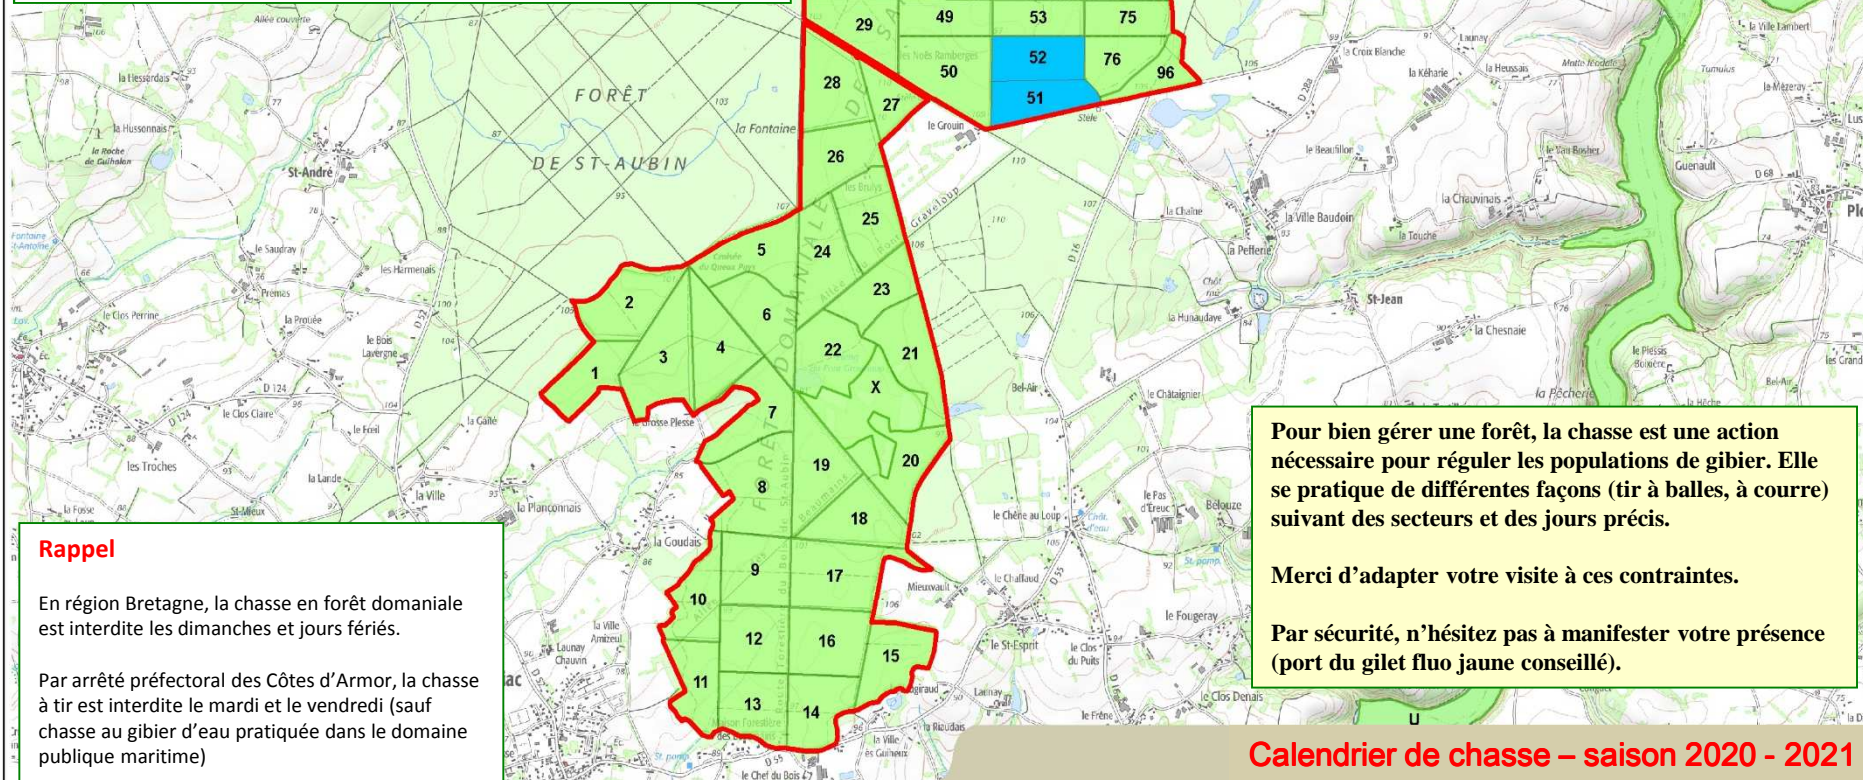

Jours de chasse à tir :

Septembre 2020 : 19 (chasse anticipée sanglier); **23, 26 et 30**

Octobre 2020 : 3, 7, 10, 12, 15, 21, 24, 26 et 29

Novembre 2020 : 2, 5, 9, 14, 18, 21, 23 et 26

Décembre 2020 : 2, 5, 7, 10, 16, 19, 21, 23 et 28

Janvier 2021 : 2, 4, 7, 13, 16, 18, 21, 27 et 30

Février 2021 : 1, 4, 10, 13, 15, 18, 22 et 27

Mars 2021 (chasse en battue Sanglier) : Samedis 6 et 20

(calendrier susceptible de modifications notamment sur la dernière semaine du mois de février)

Rappel

En région Bretagne, la chasse en forêt domaniale est interdite les dimanches et jours fériés.

Par arrêté préfectoral des Côtes d'Armor, la chasse à tir est interdite le mardi et le vendredi (sauf chasse au gibier d'eau pratiquée dans le domaine public maritime)