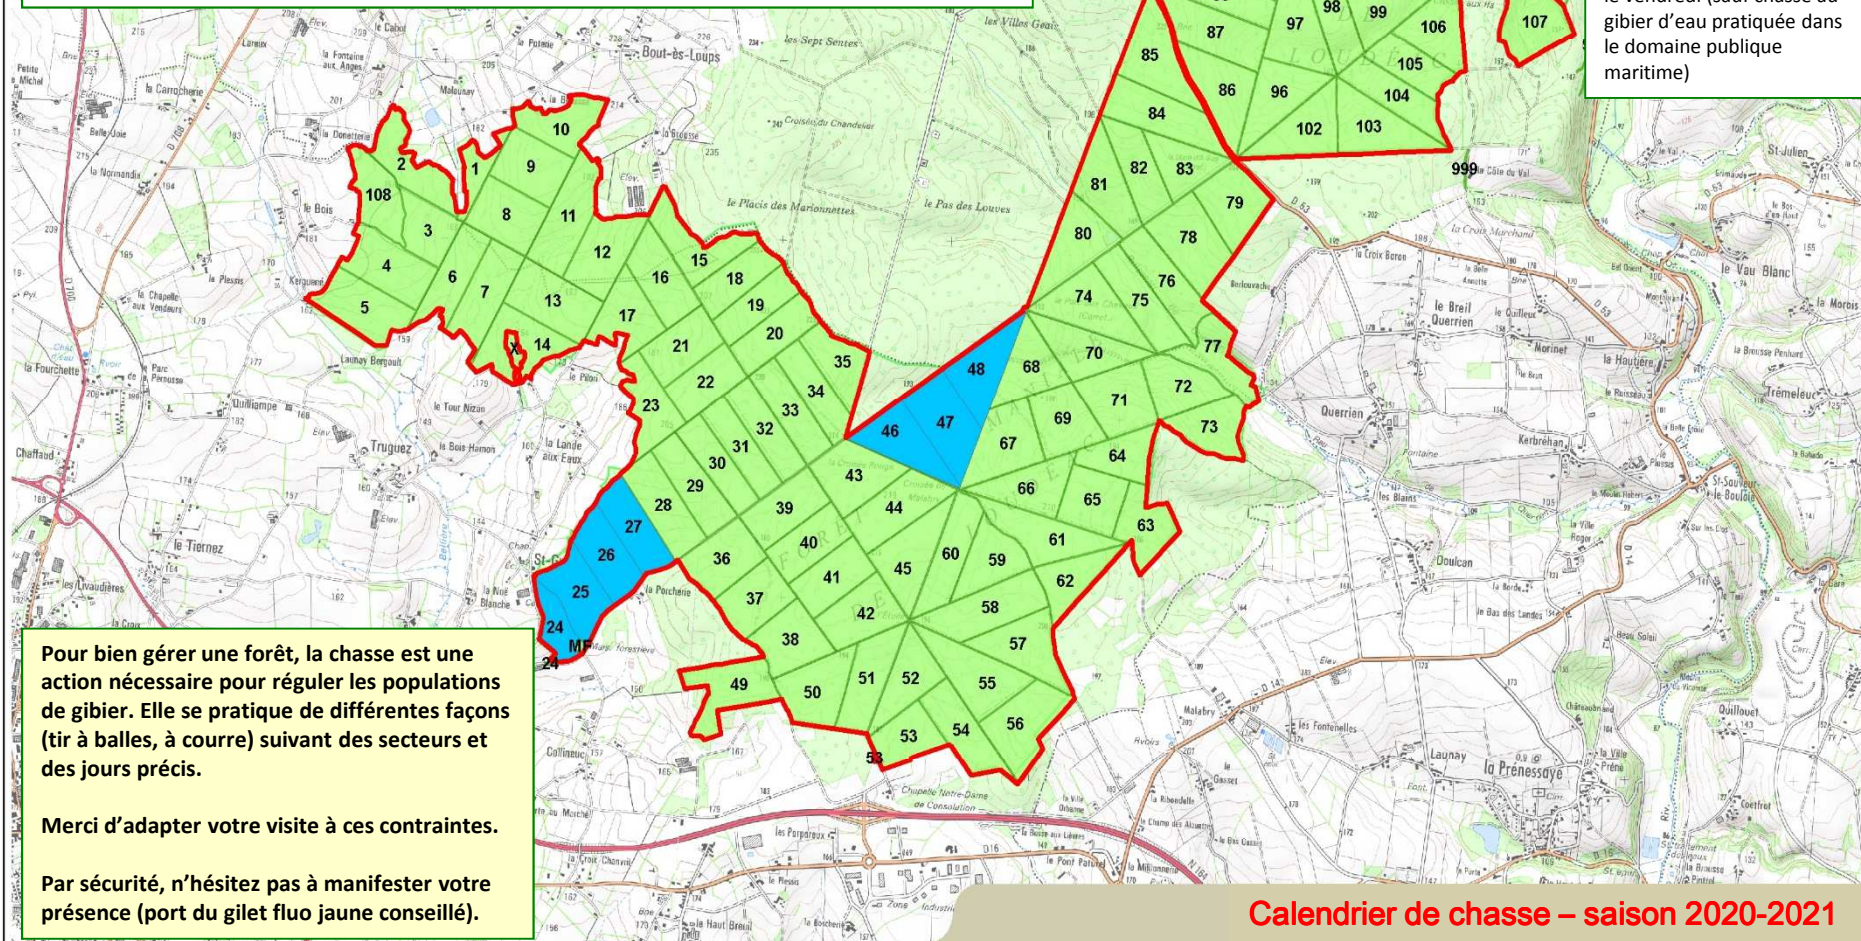

Jours de chasse à tir

Octobre 2020 : les Samedis 10 et 24

Novembre 2020 : les Lundis et Samedis

Décembre 2020 : les Lundis ; les Samedis (sauf le 12) ; le mercredi 9

Janvier 2021 : les Lundis et Samedis

Février 2021 : les Lundis et Samedis

Rappel

En région Bretagne, la chasse en forêt domaniale est interdite les dimanches et jours fériés.

Par arrêté préfectoral des Côtes d'Armor, la chasse à tir est interdite le mardi et le vendredi (sauf chasse au gibier d'eau pratiquée dans le domaine publique maritime)

Pour bien gérer une forêt, la chasse est une action nécessaire pour réguler les populations de gibier. Elle se pratique de différentes façons (tir à balles, à courre) suivant des secteurs et des jours précis.

calendrier établi sous réserve de modifications

- Lot de chasse
- Zone de non tir
- Parcellaire forestier
- Zone de non chasse

Agence de Bretagne
Carte réalisée en septembre 2020
BD ONF
Scan 25®, IGN®, 2015