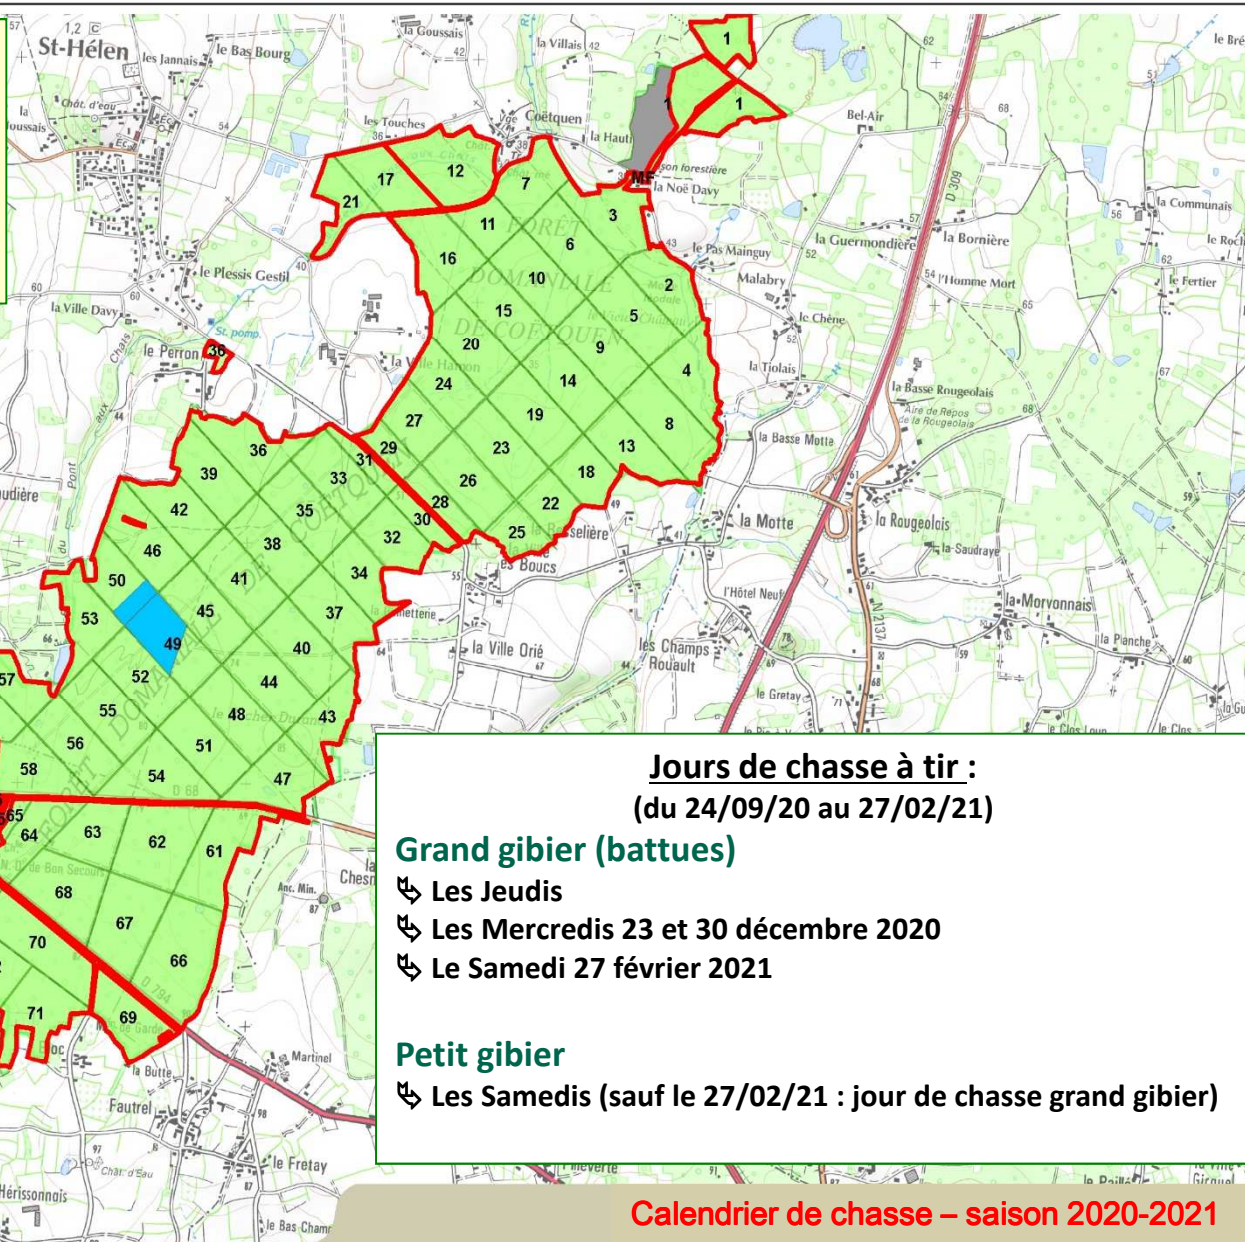

Pour bien gérer une forêt, la chasse est une action nécessaire pour réguler les populations de gibier. Elle se pratique de différentes façons (tir à balles, à course) suivant des secteurs et des jours précis.

Merci d'adapter votre visite à ces contraintes.

Par sécurité, n'hésitez pas à manifester votre présence (port du gilet fluo jaune conseillé).

**Jours de chasse à tir :**  
(du 24/09/20 au 27/02/21)

### Grand gibier (battues)

- ↻ Les Jeudis
- ↻ Les Mercredis 23 et 30 décembre 2020
- ↻ Le Samedi 27 février 2021