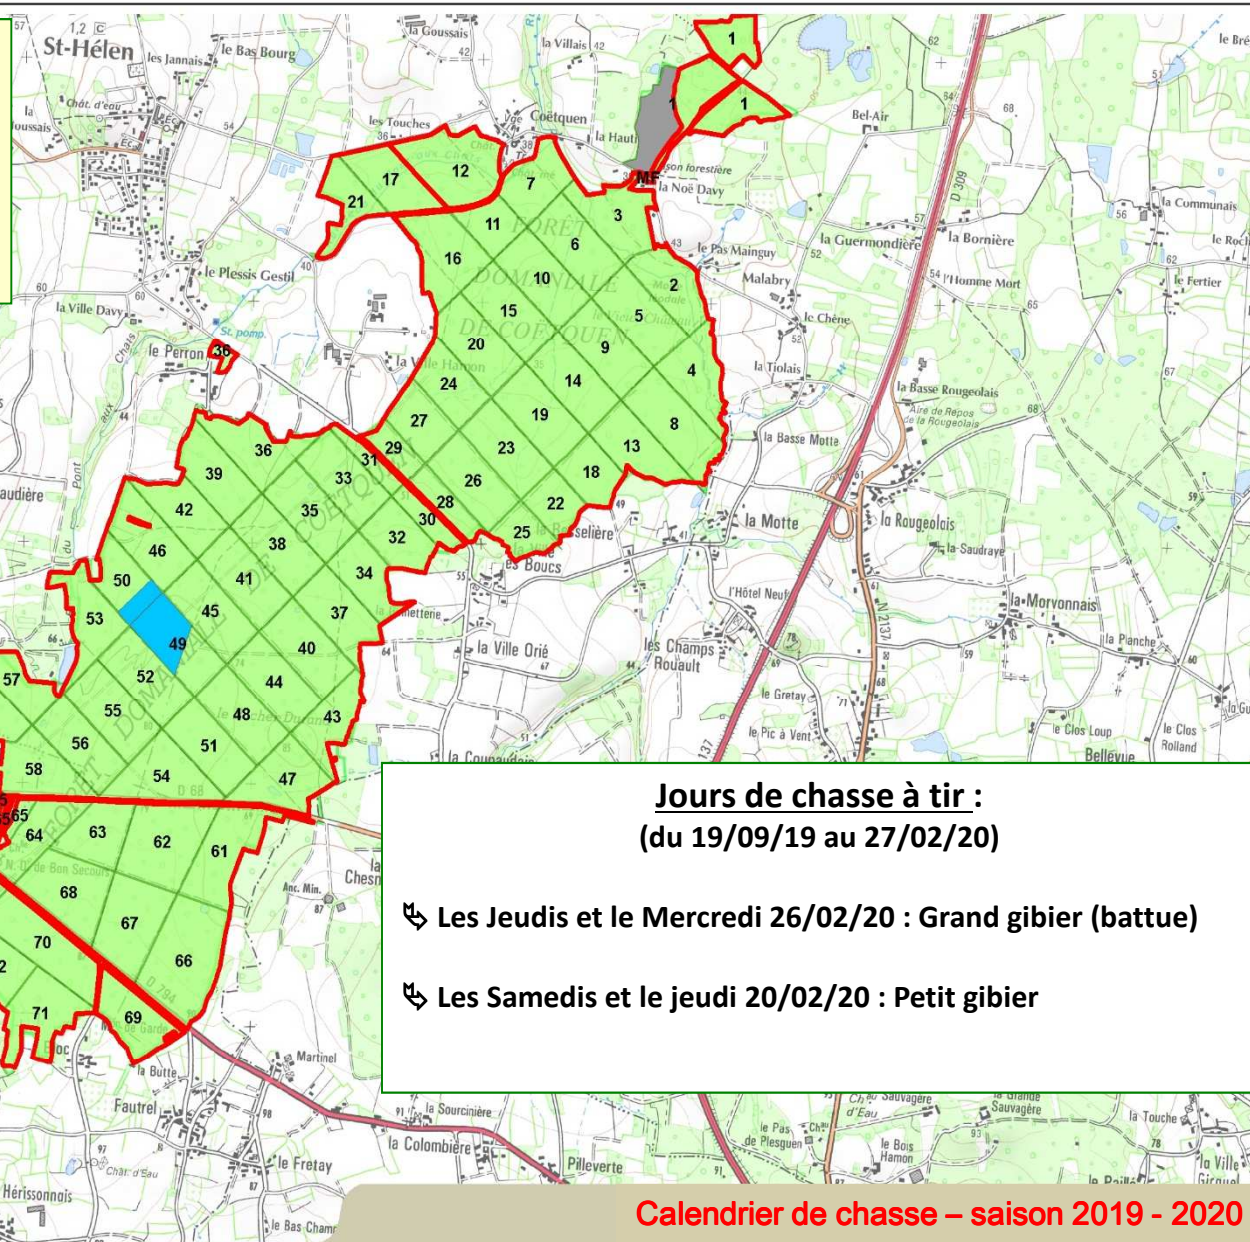

Pour bien gérer une forêt, la chasse est une action nécessaire pour réguler les populations de gibier. Elle se pratique de différentes façons (tir à balles, à course) suivant des secteurs et des jours précis.

Merci d'adapter votre visite à ces contraintes.

Par sécurité, n'hésitez pas à manifester votre présence (port du gilet fluo jaune conseillé).

Rappel

En région Bretagne, la chasse en forêt domaniale est interdite les dimanches et jours fériés.

Par arrêté préfectoral des Côtes d'Armor, la chasse à tir est interdite le mardi et le vendredi (sauf chasse au gibier d'eau pratiquée dans le domaine public maritime)

Jours de chasse à tir :
(du 19/09/19 au 27/02/20)

- ↪ Les Jeudis et le Mercredi 26/02/20 : Grand gibier (battue)
- ↪ Les Samedis et le jeudi 20/02/20 : Petit gibier

Calendrier de chasse – saison 2019 - 2020

FORÊT DOMANIALE DE COETQUEN

calendrier établi sous réserves de modifications