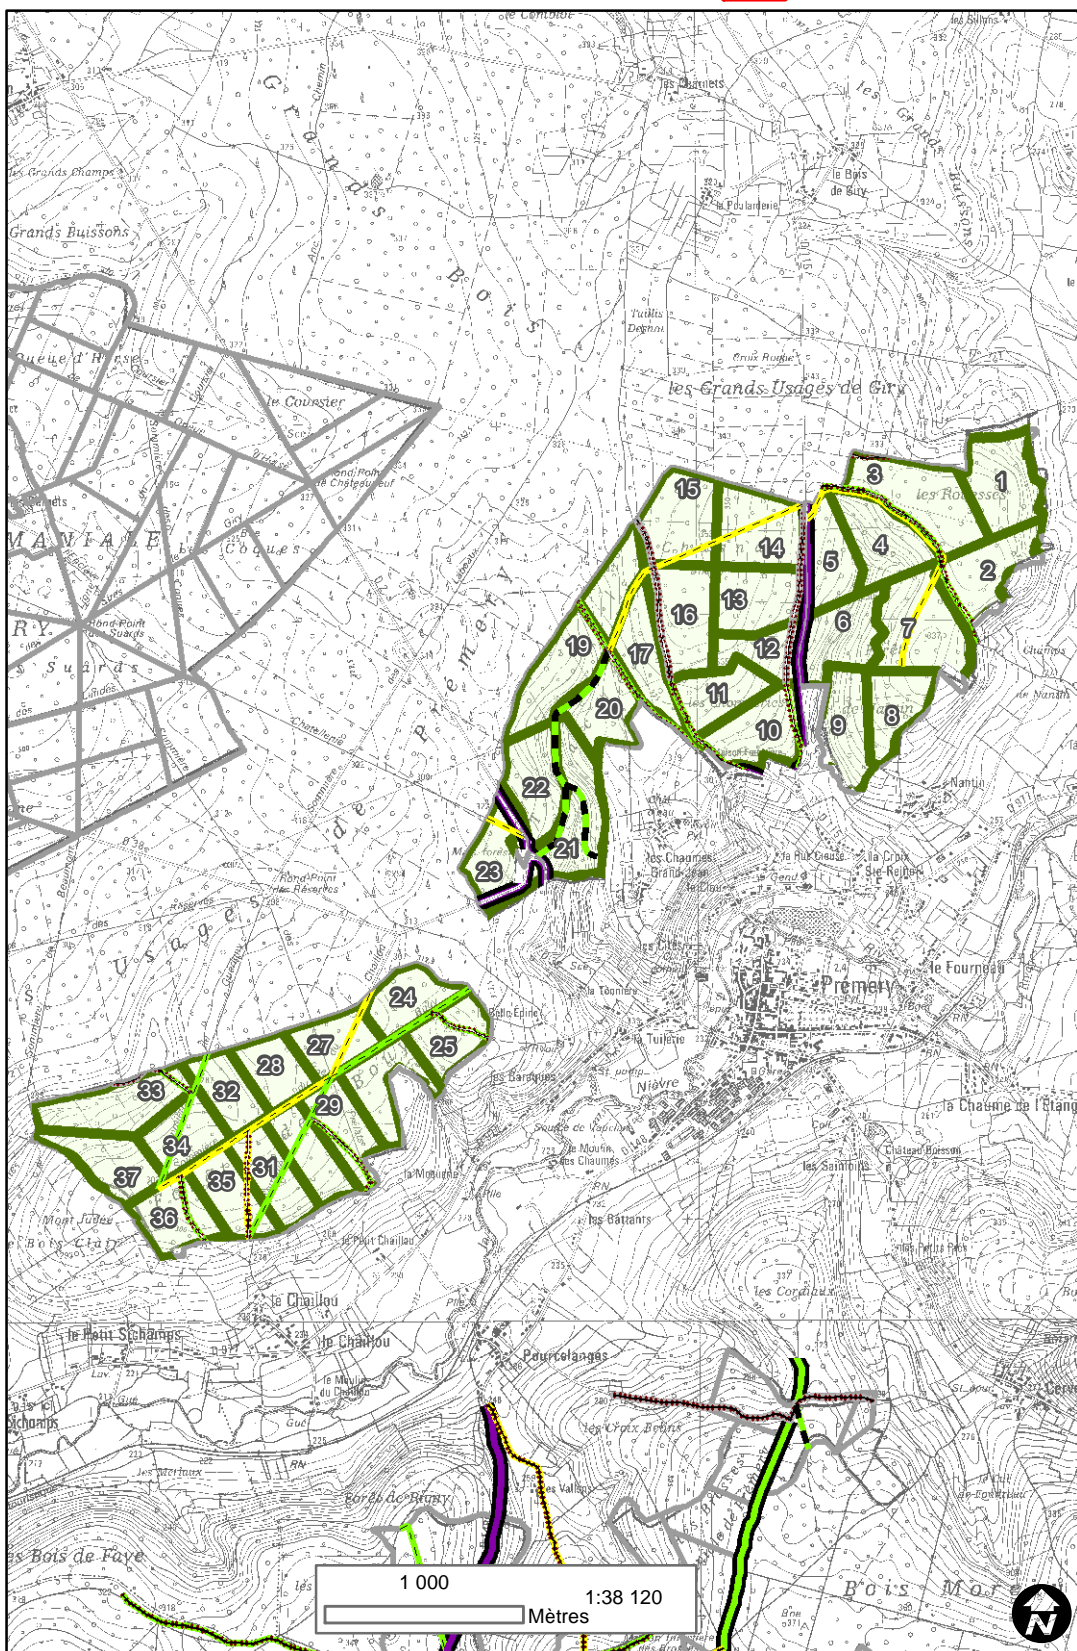

Légende

-  lot de chasse à tir
-  Autre lot de chasse domaniale

Desserte

Type de voirie

-  Chemin rural
-  Chemin d'exploitation
-  Route relevant du régime forestier
-  Autre route privée

Nature

-  Réseau revêtu
-  Réseau empierré
-  Réseau en terrain naturel
-  Réseau disparu ou inexistant

Statut

-  Voies publiques
-  Voies privées (symbole vide)
-  Réserve naturelle régionale

Equipements divers

- | | |
|---|---|
|  Aire d'accueil |  Culture à gibier |
|  Panneau B.0 |  Place de dépôt ou retournement |
|  Banc |  F_PDDR |
|  Aire d'escalade |  Place de dépôt |
|  Aire de jeux |  Place de retournement |
|  Aire d'observation |  F_PEUP |
|  Panneau |  Rocher |
|  Parking |  Grotte |
|  Zone paysagère |  Mare forestière |
|  Aire de pique-nique |  Pont |
|  Point de vue |  Réserve artificielle d'eau |
|  Site religieux |  Source |
|  Table |  Arbre Natura 2000 |
|  Zone de tir (Danger) |  Faune Natura 2000 |
|  Barrière et panneau B.0 |  Flore Natura 2000 |
|  Cabane de chasse |  Habitat Natura 2000 |
|  Culture |  Maison forestière habitée |
|  E_DECH |  Cabane |
|  Relais téléphonique |  MF louée au locataire de chasse
PO_TOU |
|  Arbre remarquable |  Vestiges archéologique |
|  Barrière |  Croix |
| |  Pierre (dolmen, ...) |