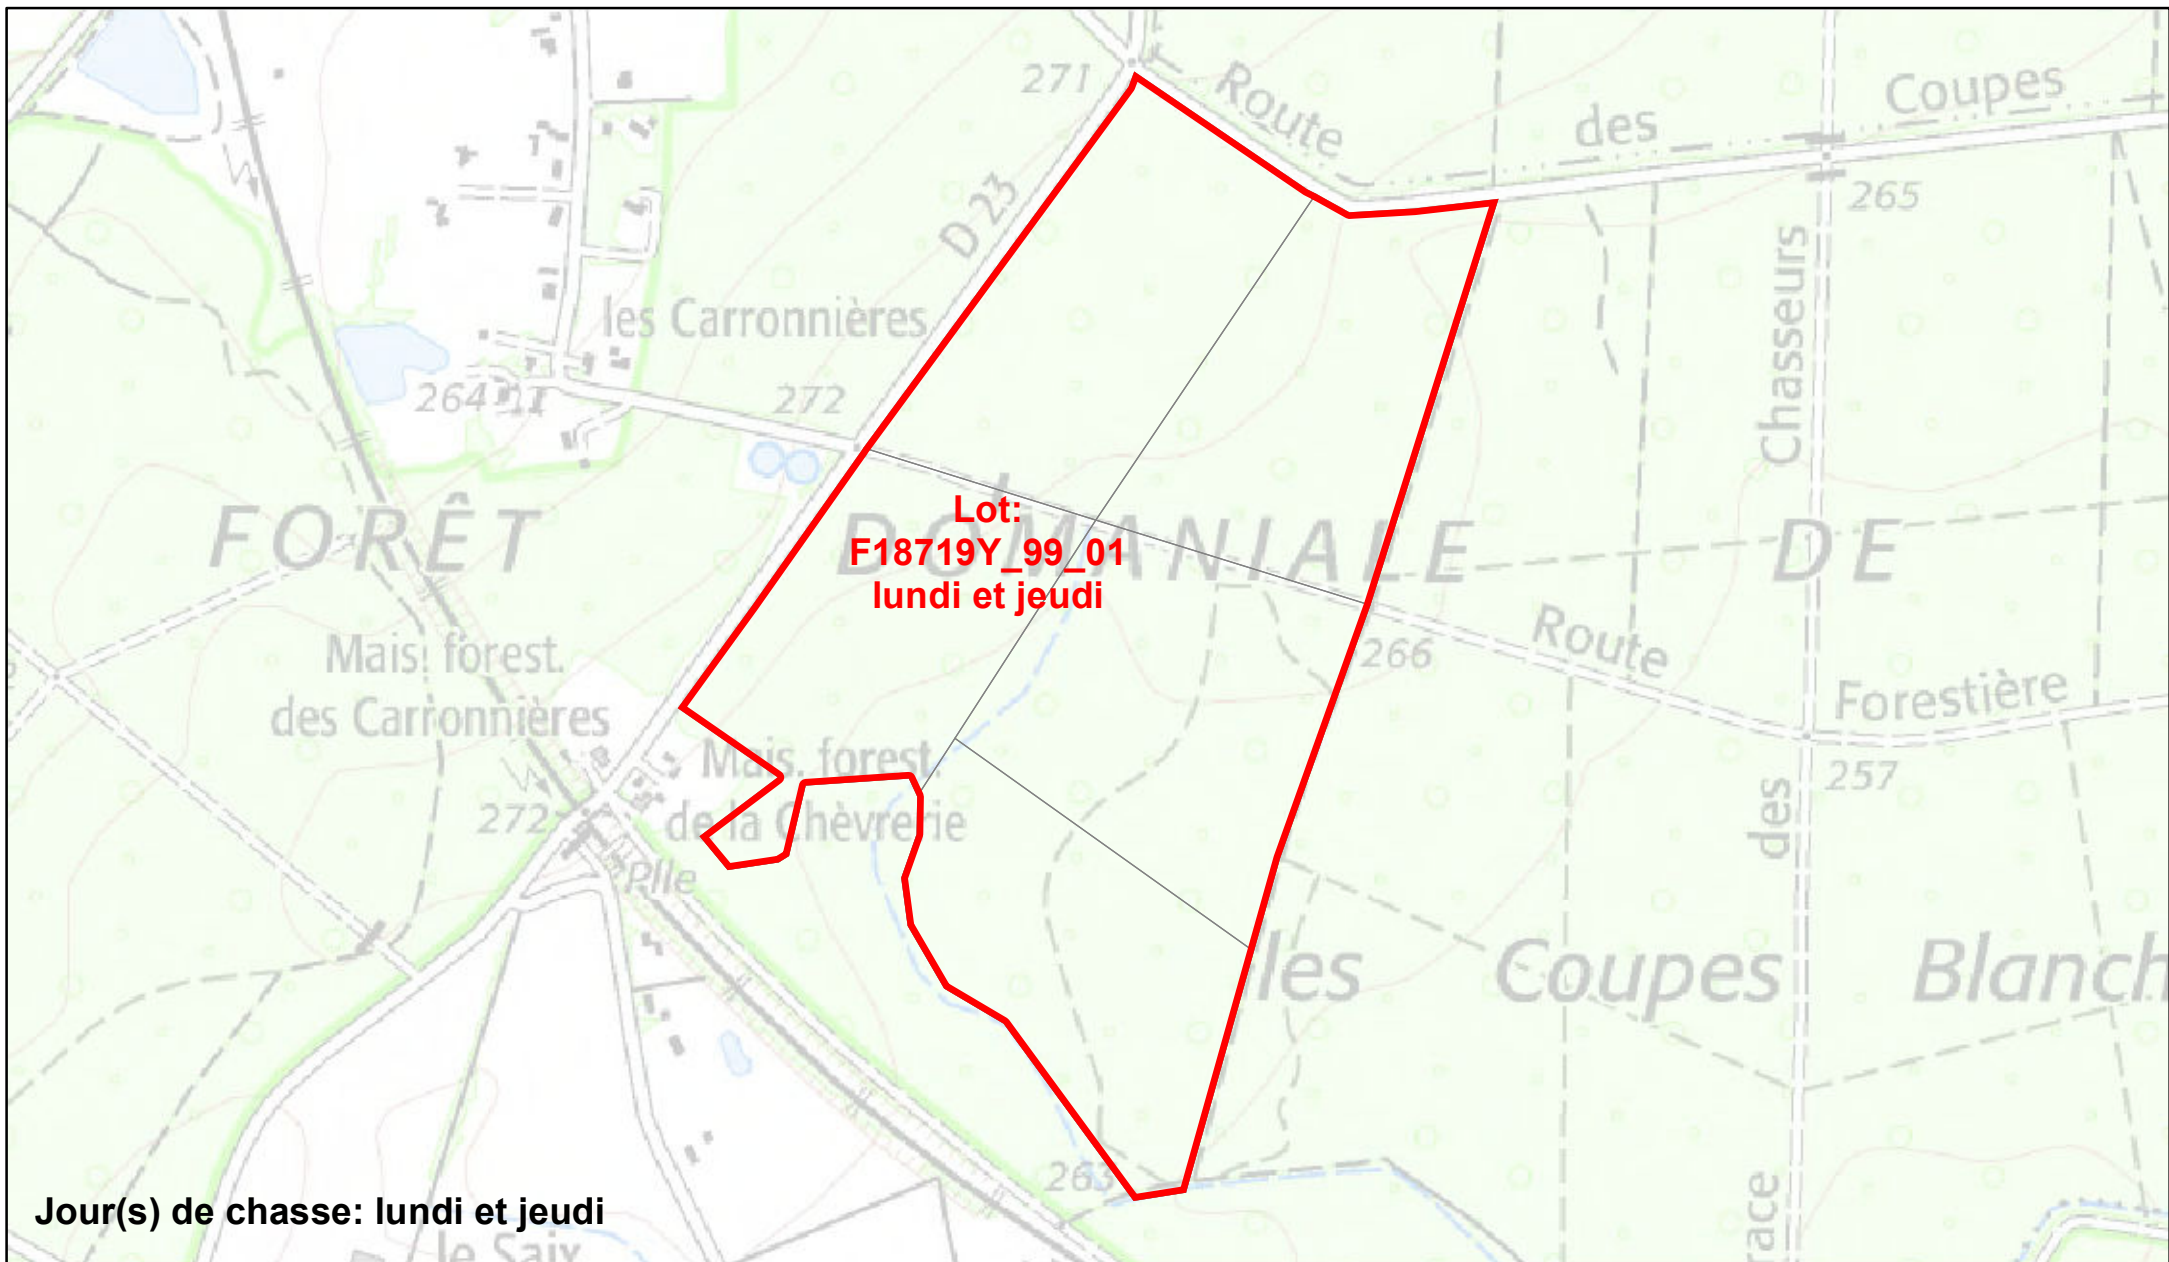

Jour(s) de chasse: lundi et jeudi

Forêt Domaniale: SEILLON

-  Délimitation du lot de chasse
-  parcellaire forestier

Jour(s) de chasse: lundi et jeudi

Forêt Domaniale: SEILLON

-  Délimitation du lot de chasse
-  parcellaire forestier