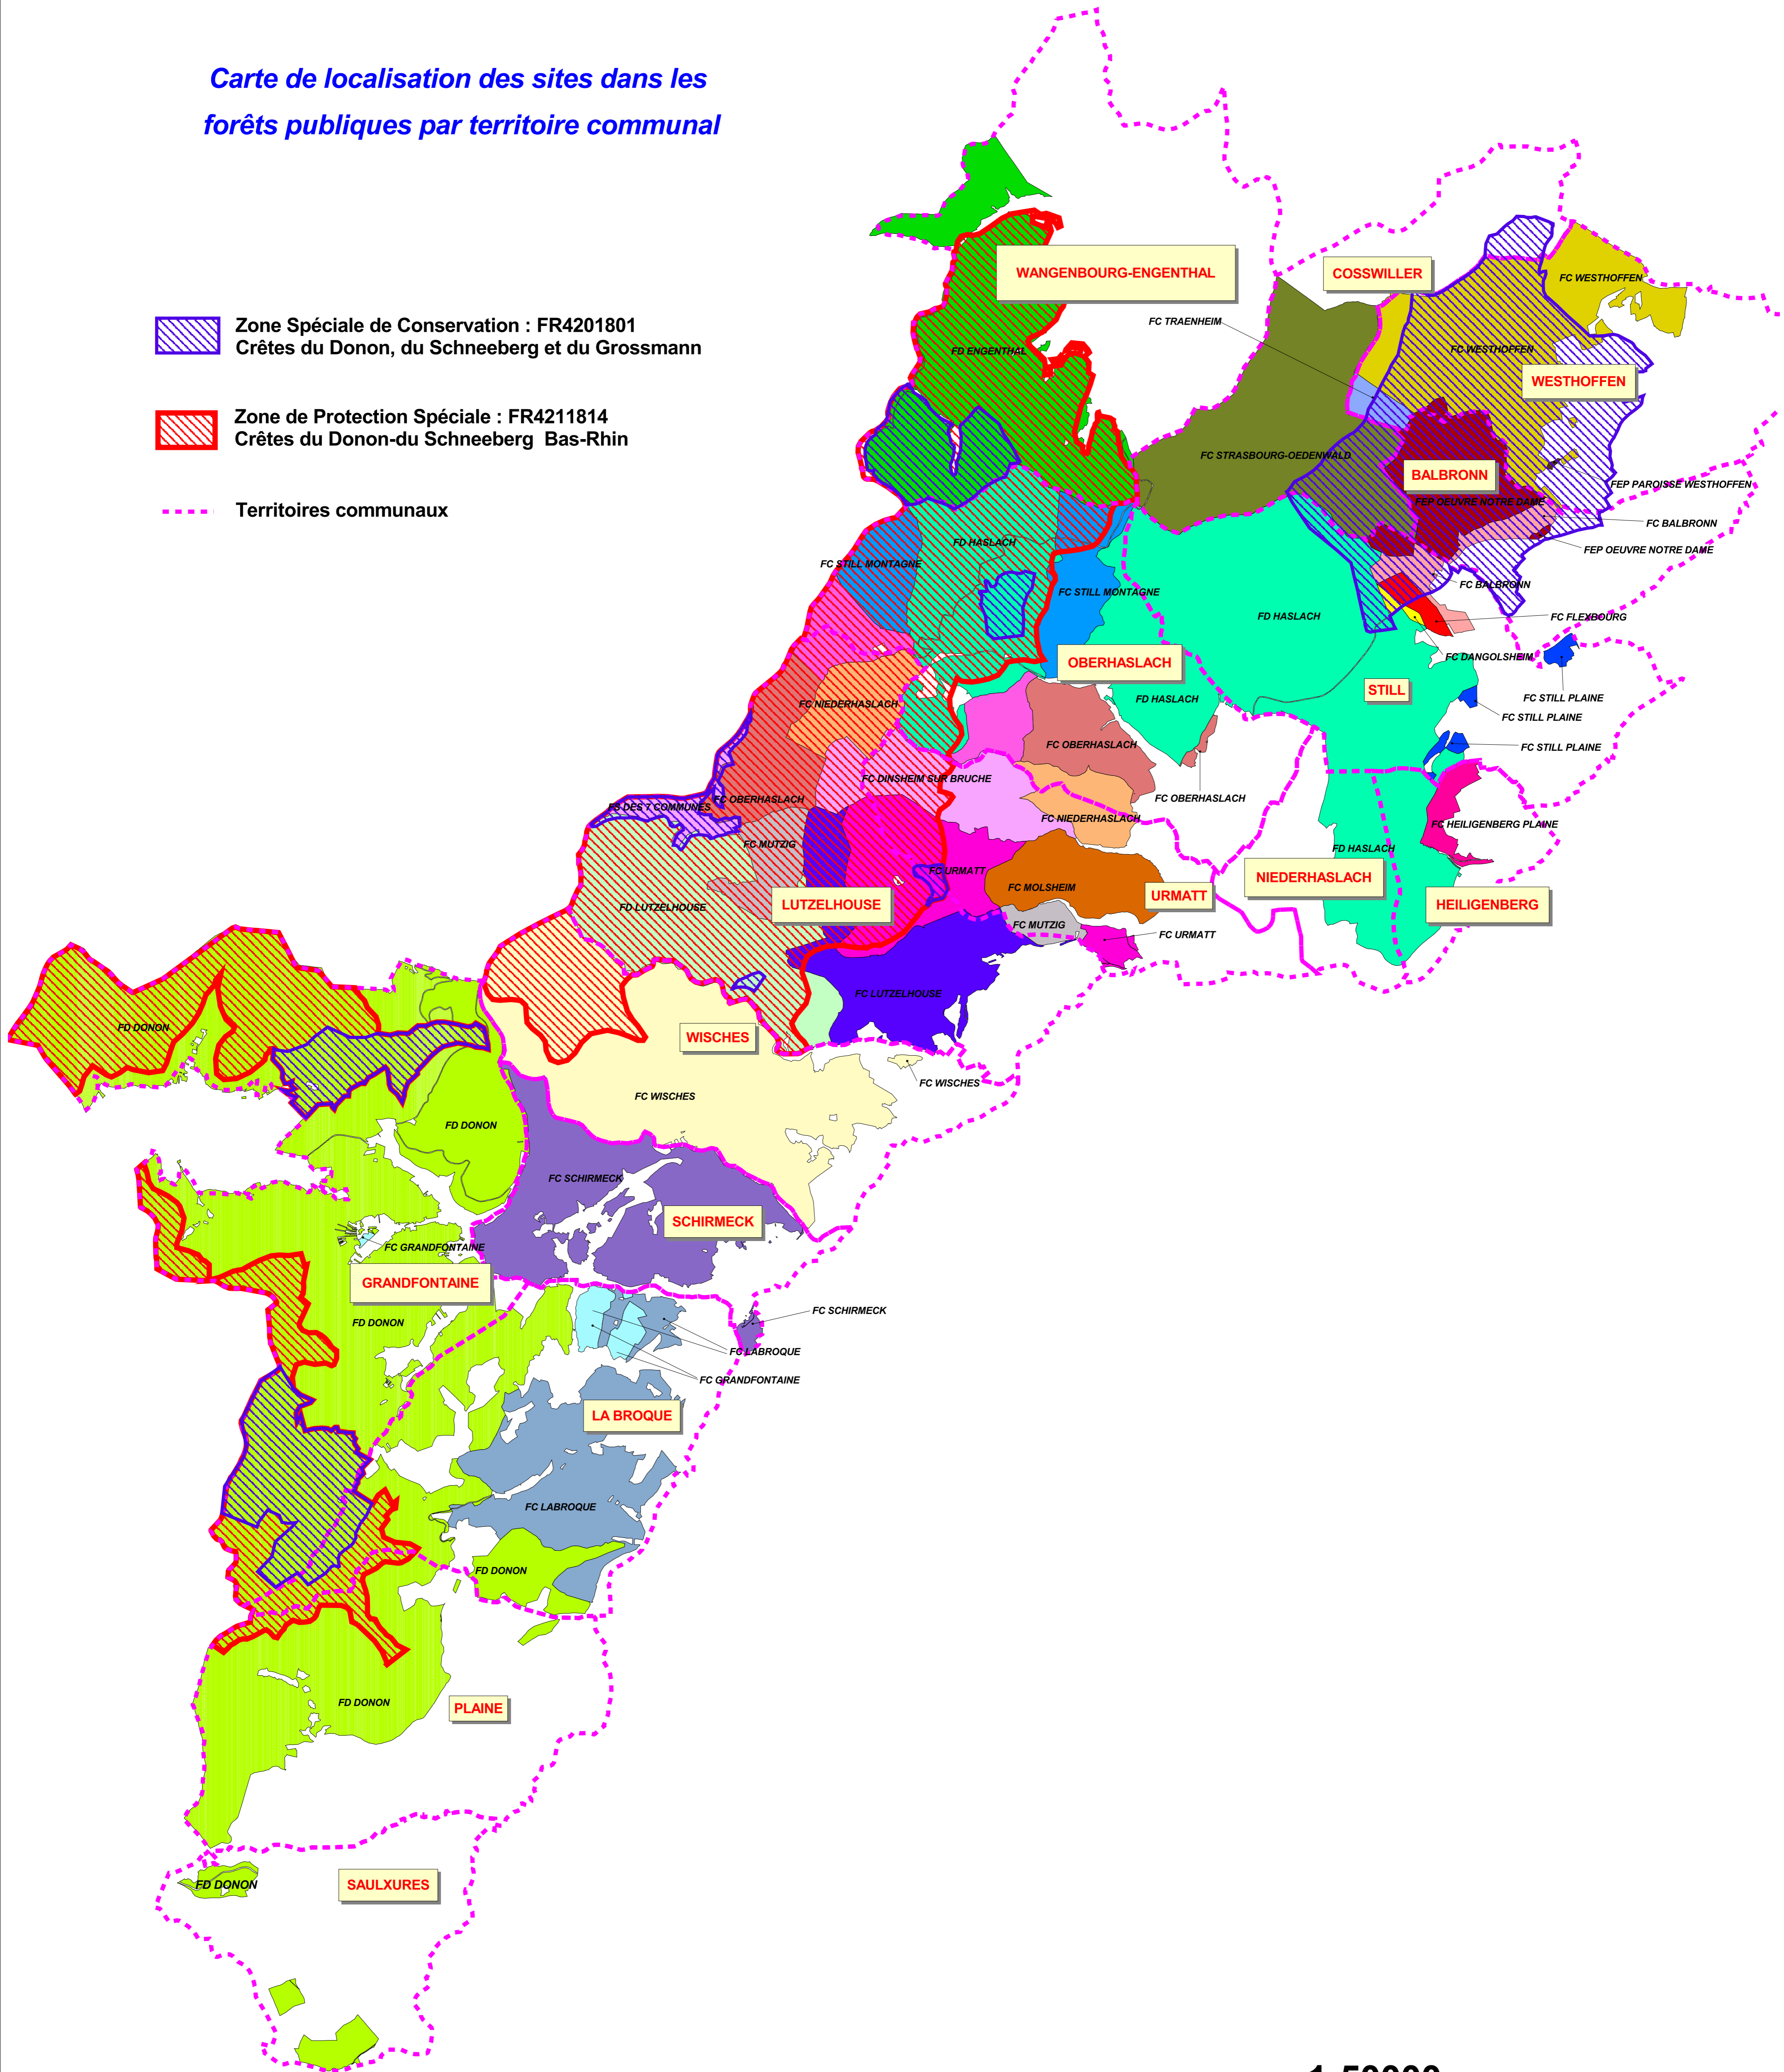

Sites NATURA 2000

ZPS et ZSC

Direction Régionale de l'Environnement
ALSACE

Carte de localisation des sites dans les forêts publiques par territoire communal

-  Zone Spéciale de Conservation : FR4201801
Crêtes du Donon, du Schneeberg et du Grossmann
-  Zone de Protection Spéciale : FR4211814
Crêtes du Donon-du Schneeberg Bas-Rhin
-  Territoires communaux

1:50000

0 2 4 Kilomètres