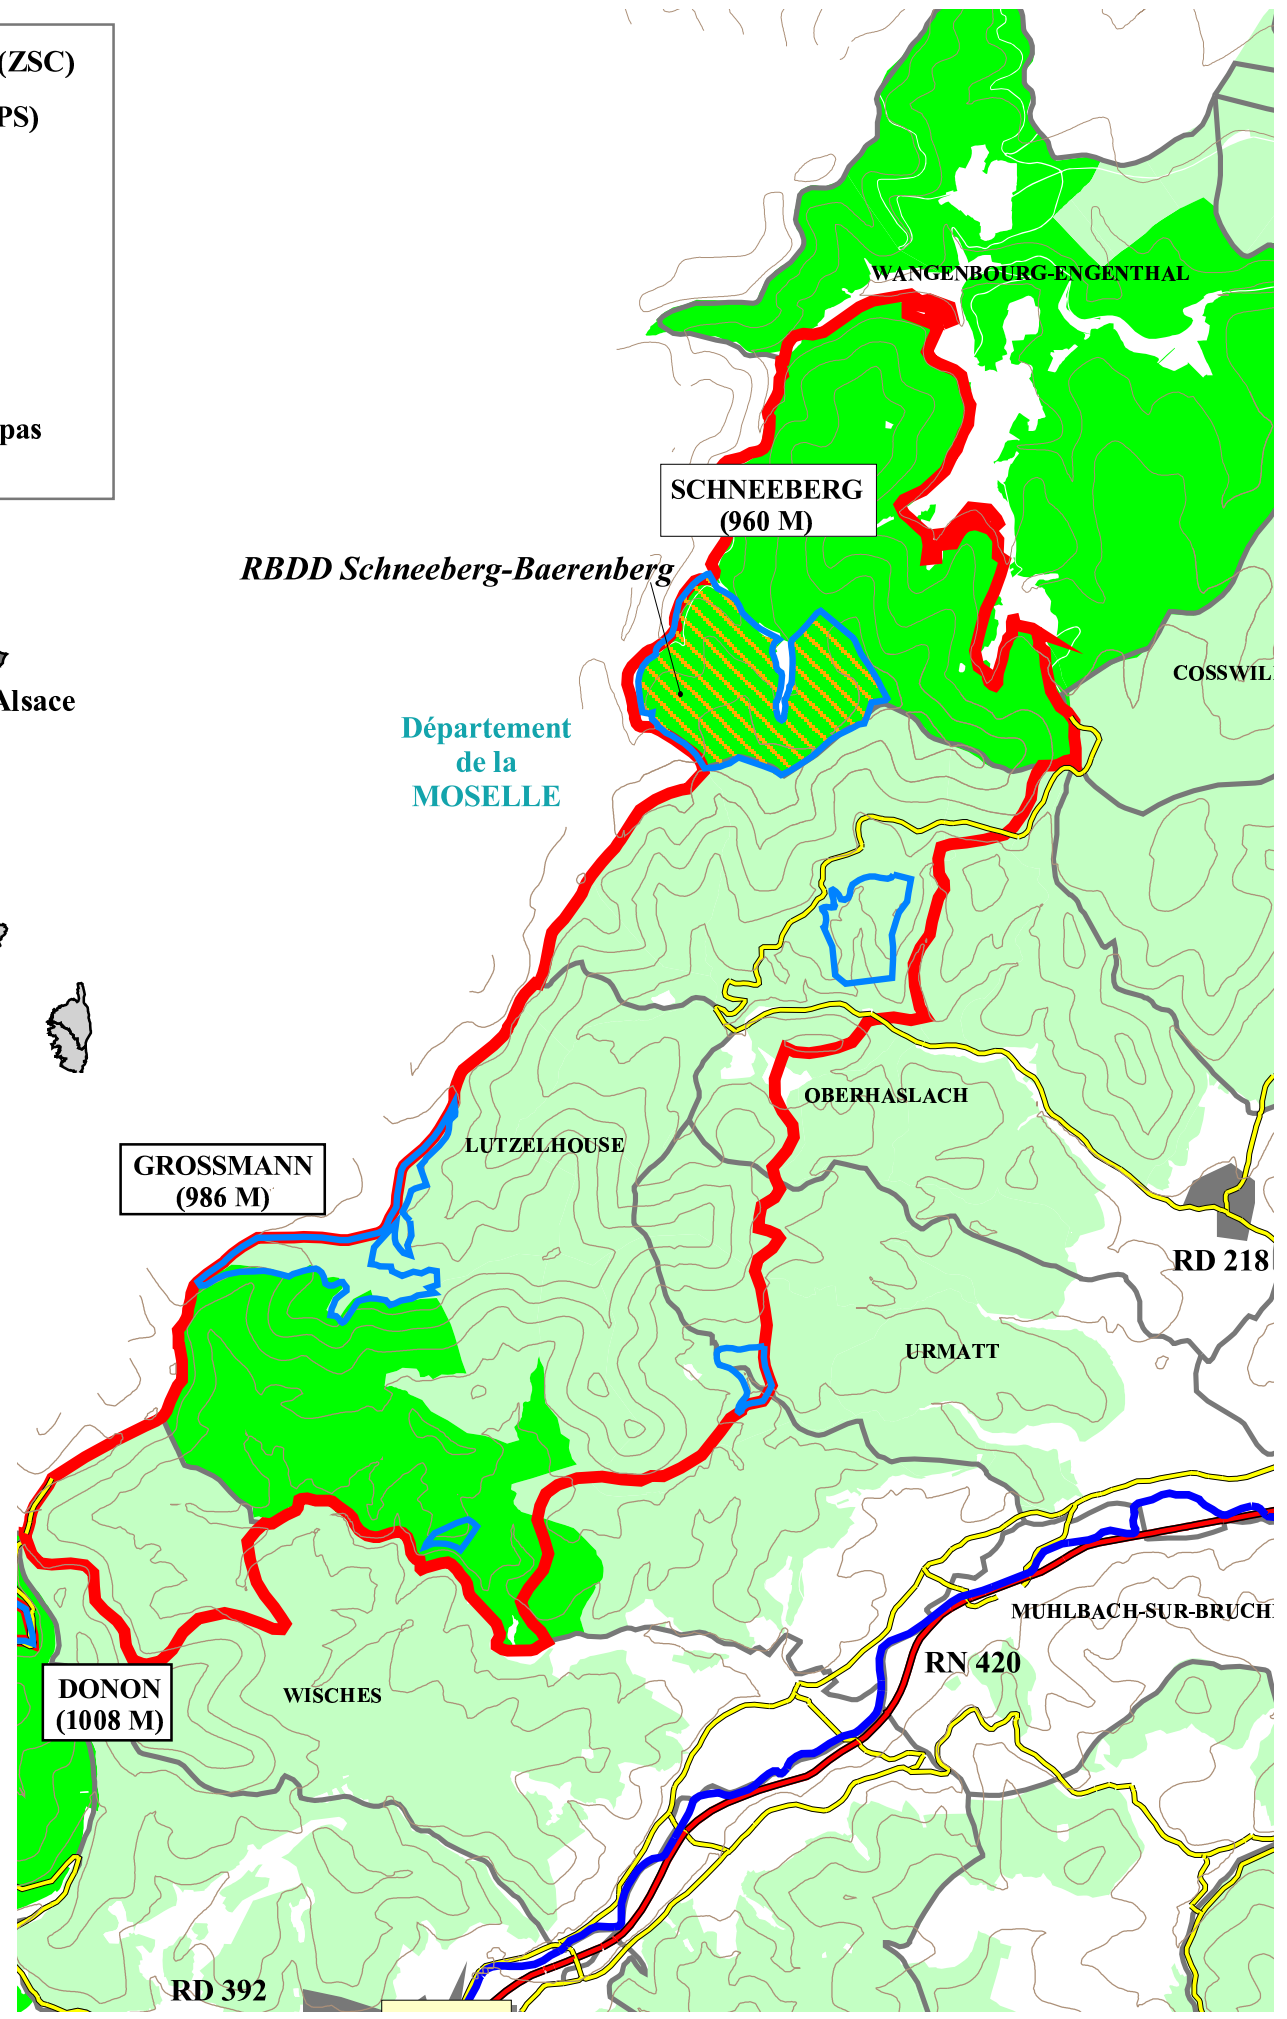

PROJET LIFE NATURE
 LOCALISATION DU SITE NATURA 2000 DU DONON-SCHNEEBERG-GROSSMANN

Secteur NORD

DIRECTION TERRITORIALE ALSACE

Zone spéciale de conservation (ZSC)
Zone de protection spéciale (ZPS)
 Réserves biologiques
 Limites communales
 Forêts domaniales
 Autres forêts publiques
 La BRUCHE
 Les courbes de niveau sont au pas de 100 mètres

Secteur SUD

Source des données :
 - DIREN Alsace - Natura 2000 - 2003
 - ONF - Direction Territoriale Alsace - 2003
 - ONF Alsace - Calcul sur MNT BDALTI IGN 50m