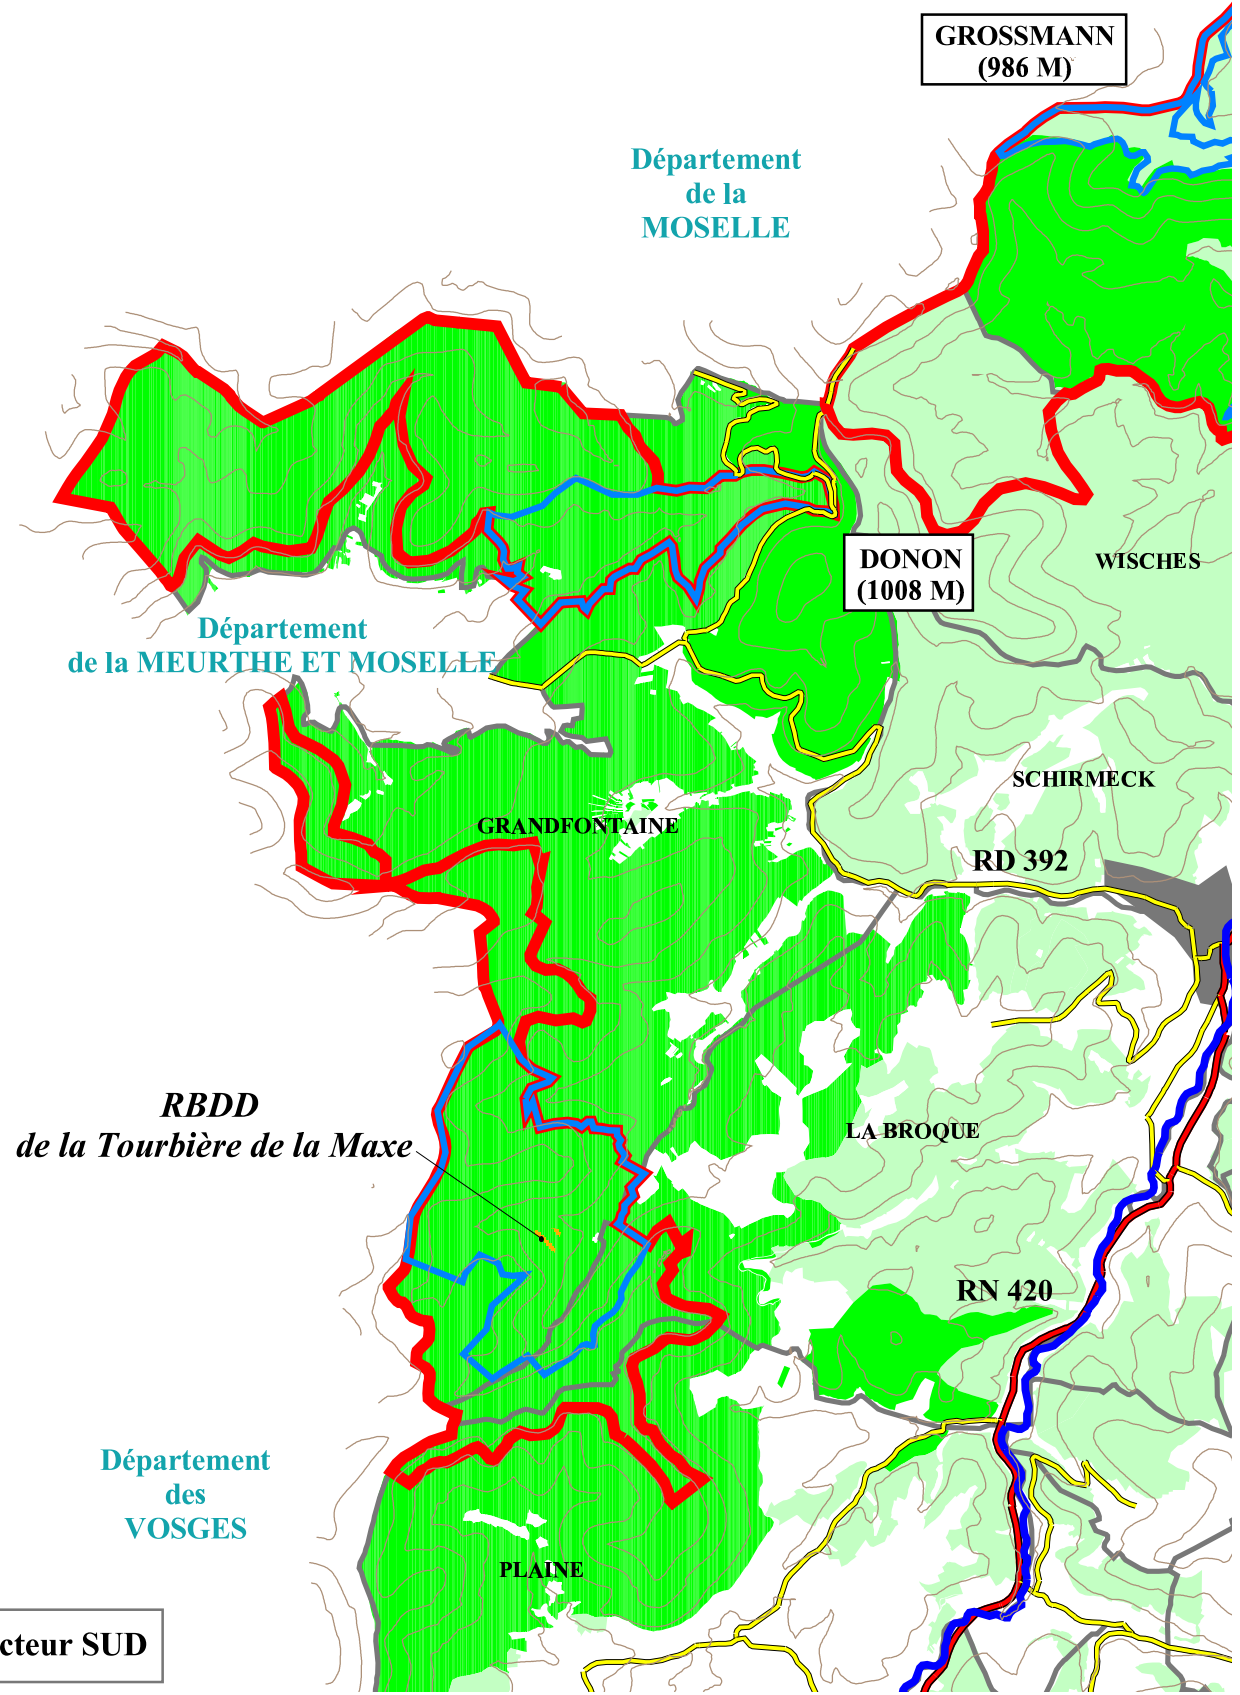

PROJET LIFE NATURE
 LOCALISATION DU SITE NATURA 2000 DU DONON-SCHNEEBERG-GROSSMANN

Secteur NORD

DIRECTION TERRITORIALE ALSACE

Zone spéciale de conservation (ZSC)
Zone de protection spéciale (ZPS)
 Réserves biologiques
 Limites communales
 Forêts domaniales
 Autres forêts publiques
 La BRUCHE
 Les courbes de niveau sont au pas de 100 mètres

Secteur SUD

Source des données :
 - DIREN Alsace - Natura 2000 - 2003
 - ONF - Direction Territoriale Alsace - 2003
 - ONF Alsace - Calcul sur MNT BDALTI IGN 50m